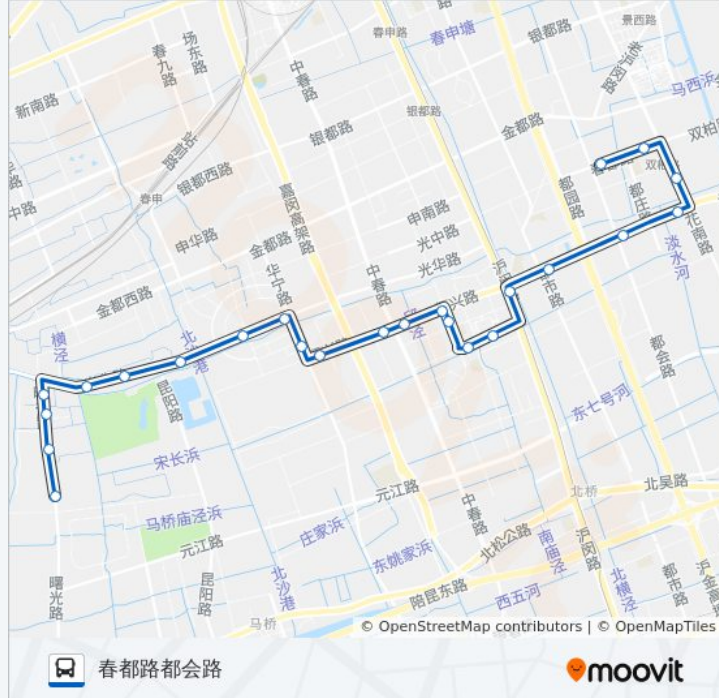

往春都路都会路方向的时间表

星期一	05:48 - 19:58
星期二	05:48 - 19:58
星期三	05:48 - 19:58
星期四	05:48 - 19:58
星期五	05:48 - 19:58
星期六	05:48 - 19:58
星期日	05:48 - 19:58

公交闵行2路的信息

方向: 春都路都会路

站点数量: 24

行车时间: 52 分

途经站点:

春都路莲花南路

春都路都会路

方向: 曙光路茜昆路

23 站

[查看时间表](#)

春都路都会路

沪光路都会路

沪光路都庄路

沪光路莲花南路