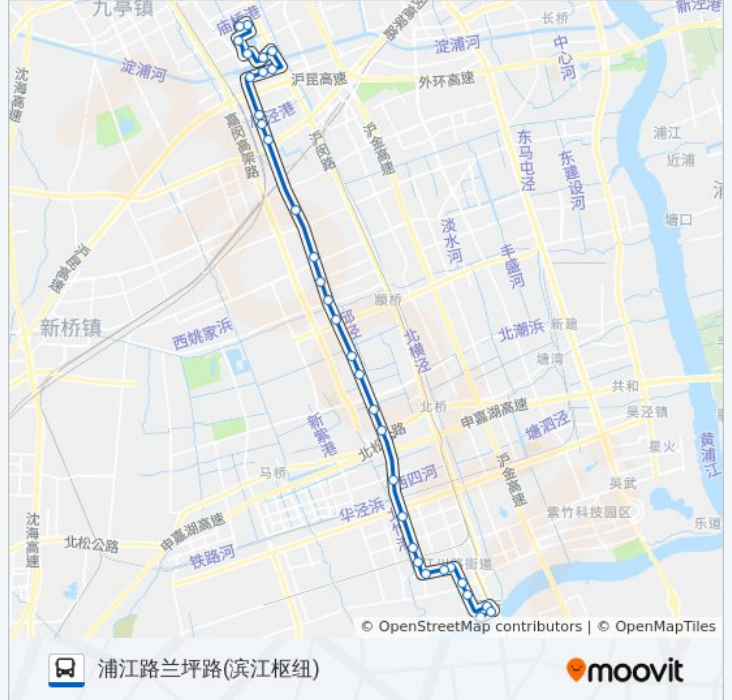

## 公交闵行21路的信息

方向: 浦江路兰坪路(滨江枢纽)

站点数量: 33

行车时间: 70 分

途经站点:

瑞丽路凤庆路

瑞丽路景谷路

瑞丽路东川路

鹤庆路瑞丽路

鹤庆路金平路(少年宫)

鹤庆路兰坪路

兰坪路江川路

兰坪路华坪路

建设路沪闵路

浦江路沪闵路

浦江路兰坪路(滨江枢纽)

### 方向: 顾戴路秀波路

28站

[查看时间表](#)

浦江路兰坪路(滨江枢纽)

兰坪路华坪路

兰坪路江川路

鹤庆路兰坪路

鹤庆路金平路(少年宫)