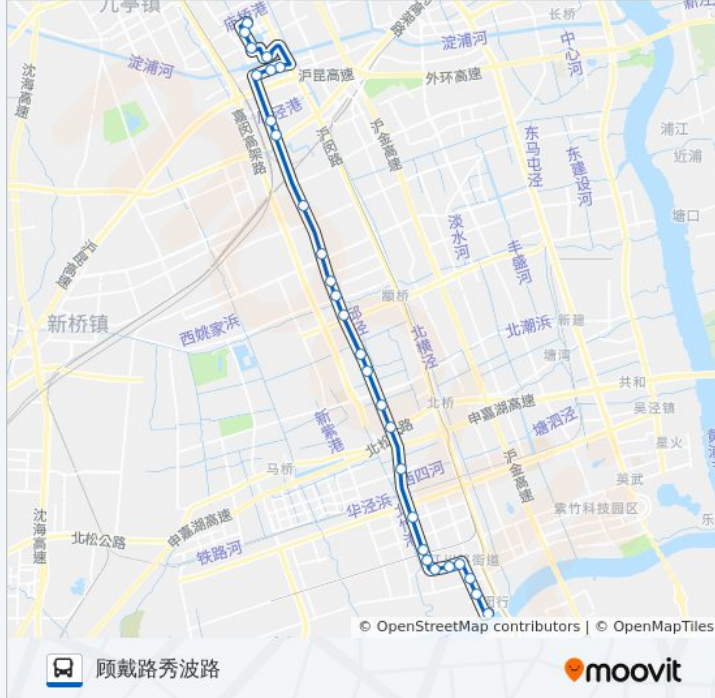

### 公交闵行21路的时间表

往顾戴路秀波路方向的时间表

星期一	06:00 - 22:00
星期二	06:00 - 22:00
星期三	06:00 - 22:00
星期四	06:00 - 22:00
星期五	06:00 - 22:00
星期六	06:00 - 22:00
星期日	06:00 - 22:00

### 公交闵行21路的信息

方向: 顾戴路秀波路

站点数量: 28

行车时间: 62分

途经站点:

中春路申北路  
 西环路莘谭路  
 西环路莘沥路  
 疏影路西环路  
 疏影路东闸路  
 疏影路七莘路  
 秀文路园文路  
 秀涟路黎安路  
 秀涟路黎康路  
 顾戴路秀波路

你可以在moovitapp.com下载公交闵行21路的PDF时间表和线路图。使用[Moovit应用程序](#)查询上海的实时公交、列车时刻表以及公共交通出行指南。

[关于Moovit](#) · [MaaS解决方案](#) · [城市列表](#) · [Moovit社区](#)

© 2023 Moovit - 版权所有