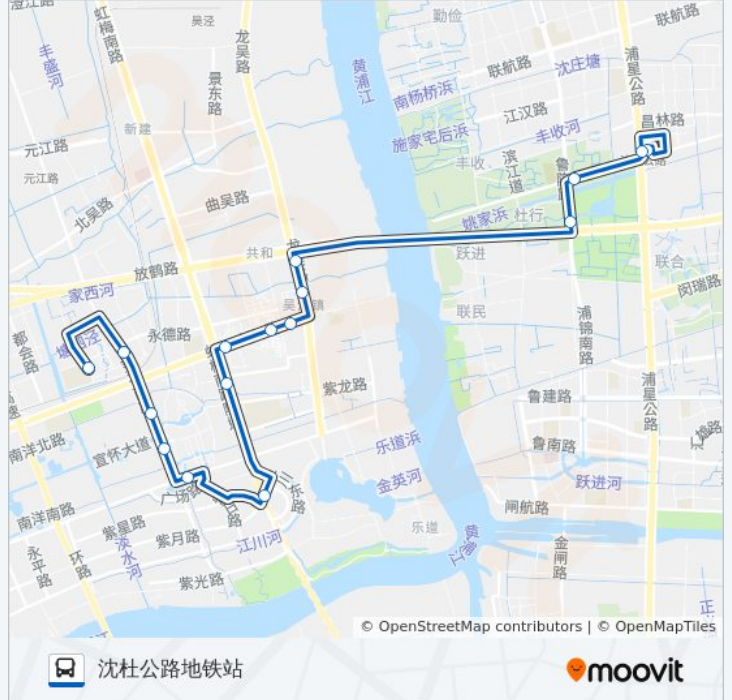

沈杜公路地铁站

公交闵行38路的时间表

往沈杜公路地铁站方向的时间表

星期一	06:00 - 21:00
星期二	06:00 - 21:00
星期三	06:00 - 21:00
星期四	06:00 - 21:00
星期五	06:00 - 21:00
星期六	06:00 - 21:00
星期日	06:00 - 21:00

公交闵行38路的信息

方向: 沈杜公路地铁站

站点数量: 16

行车时间: 39 分

途经站点:

方向: 谈家塘路张家里路

12 站

[查看时间表](#)

- 沈杜公路地铁站
- 沈杜公路悦亭路
- 浦锦南路浦放路
- 龙吴路放鹤路
- 龙吴路剑川路(吴泾)
- 剑川路宝秀路
- 剑川路虹梅南路
- 虹梅南路东海学院
- 紫月路紫星路
- 莲花南路东川路
- 莲花南路剑川路
- 谈家塘路张家里路

公交闵行38路的时间表

往谈家塘路张家里路方向的时间表

星期一	06:35 - 21:35
星期二	06:35 - 21:35
星期三	06:35 - 21:35
星期四	06:35 - 21:35
星期五	06:35 - 21:35
星期六	06:35 - 21:35
星期日	06:35 - 21:35

公交闵行38路的信息

方向: 谈家塘路张家里路

站点数量: 12

行车时间: 33 分

途经站点:

你可以在moovitapp.com下载公交闵行38路的PDF时间表和线路图。使用[Moovit应用程序](#)查询上海的实时公交、列车时刻表以及公共交通出行指南。

[关于Moovit](#) · [MaaS解决方案](#) · [城市列表](#) · [Moovit社区](#)

© 2023 Moovit - 版权所有