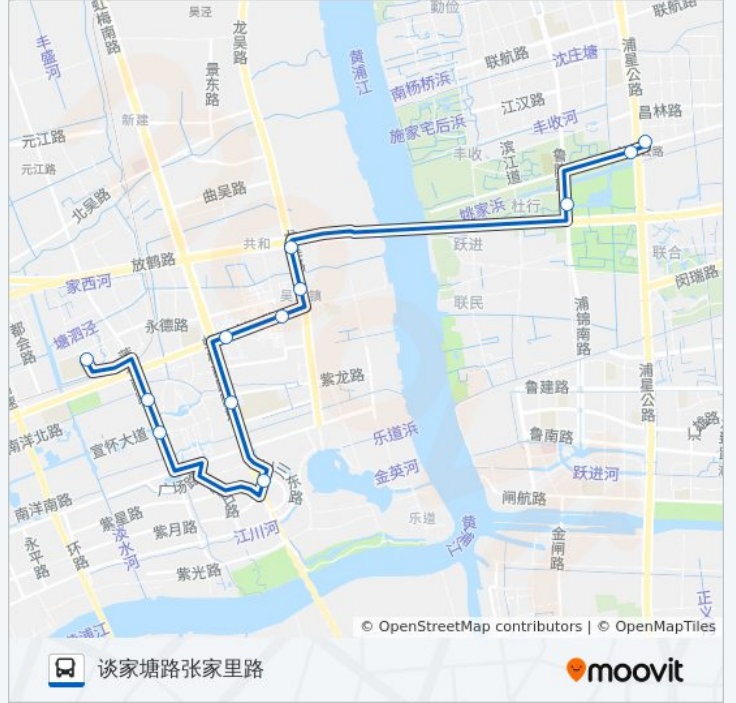

沈杜公路地铁站

公交闵行38路的时间表

往沈杜公路地铁站方向的时间表

星期一	06:00 - 21:00
星期二	06:00 - 21:00
星期三	06:00 - 21:00
星期四	06:00 - 21:00
星期五	06:00 - 21:00
星期六	06:00 - 21:00
星期日	06:00 - 21:00

公交闵行38路的信息

方向: 沈杜公路地铁站

站点数量: 16

行车时间: 39 分

途经站点:

方向: 谈家塘路张家里路

12 站

[查看时间表](#)

- 沈杜公路地铁站
- 沈杜公路悦亭路
- 浦锦南路浦放路
- 龙吴路放鹤路
- 龙吴路剑川路(吴泾)
- 剑川路宝秀路
- 剑川路虹梅南路
- 虹梅南路东海学院
- 紫月路紫星路
- 莲花南路东川路
- 莲花南路剑川路
- 谈家塘路张家里路

公交闵行38路的时间表

往谈家塘路张家里路方向的时间表

星期一	06:35 - 21:35
星期二	06:35 - 21:35
星期三	06:35 - 21:35
星期四	06:35 - 21:35
星期五	06:35 - 21:35
星期六	06:35 - 21:35
星期日	06:35 - 21:35

公交闵行38路的信息

方向: 谈家塘路张家里路

站点数量: 12

行车时间: 33 分

途经站点:

你可以在moovitapp.com下载公交闵行38路的PDF时间表和线路图。使用[Moovit应用程序](#)查询上海的实时公交、列车时刻表以及公共交通出行指南。

[关于Moovit](#) · [MaaS解决方案](#) · [城市列表](#) · [Moovit社区](#)

© 2023 Moovit - 版权所有

查看实时到站时间