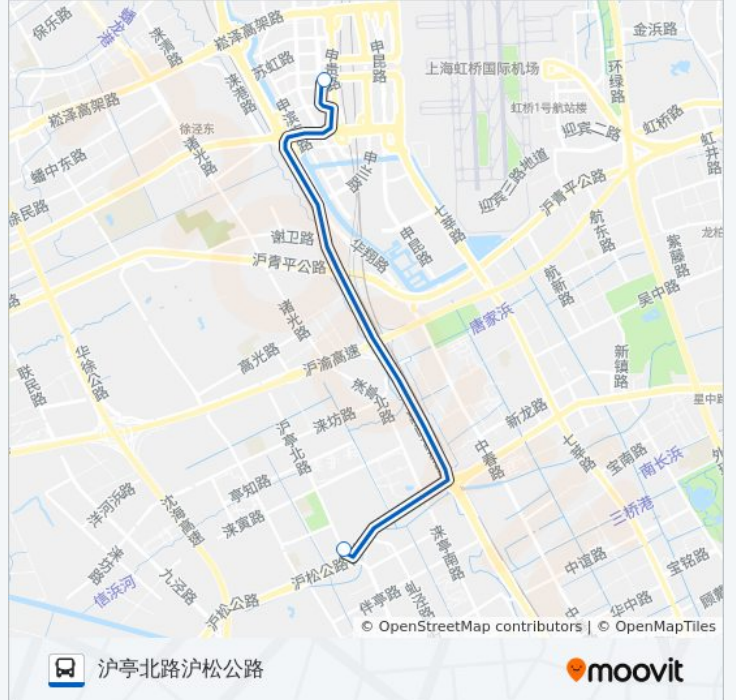

[查看时间表](#)

虹桥西交通中心

沪亭北路沪松公路

## 公交虹桥枢纽10路九亭区间的时间表

往沪亭北路沪松公路方向的时间表

星期一	06:30 - 23:00
星期二	06:30 - 23:00
星期三	06:30 - 23:00
星期四	06:30 - 23:00
星期五	06:30 - 23:00
星期六	06:30 - 23:00
星期日	06:30 - 23:00

## 公交虹桥枢纽10路九亭区间的信息

方向: 沪亭北路沪松公路

站点数量: 2

行车时间: 20 分

途经站点:

方向: 虹桥西交通中心

3 站

[查看时间表](#)

### 公交虹桥枢纽10路九亭区间的信息

方向: 虹桥西交通中心

站点数量: 3

行车时间: 20 分

途经站点:

你可以在moovitapp.com下载公交虹桥枢纽10路九亭区间的PDF时间表和线路图。使用[Moovit应用程序](#)查询上海的实时公交、列车时刻表以及公共交通出行指南。

[关于Moovit](#) · [MaaS解决方案](#) · [城市列表](#) · [Moovit社区](#)

© 2023 Moovit - 版权所有