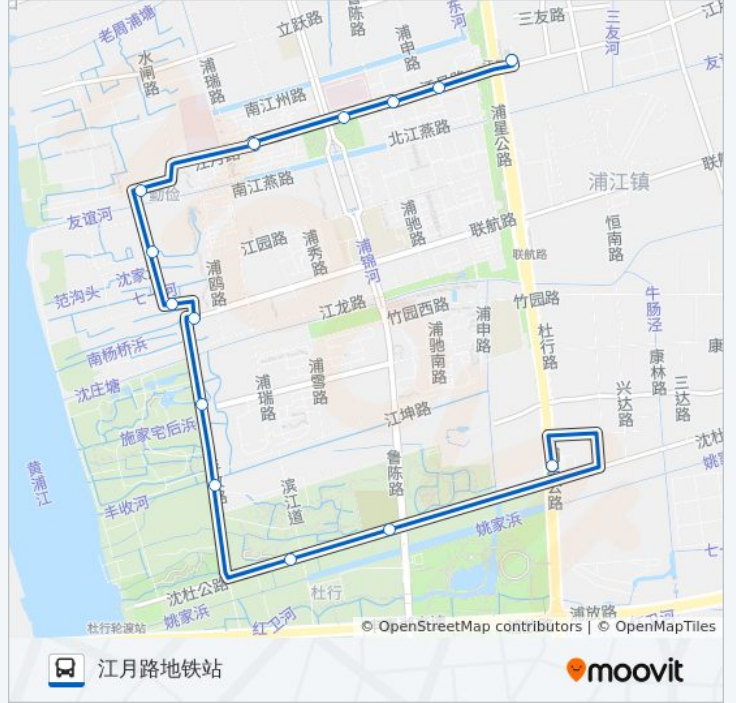

往江月路地铁站方向的时间表

星期一	06:30 - 21:30
星期二	06:30 - 21:30
星期三	06:30 - 21:30
星期四	06:30 - 21:30
星期五	06:30 - 21:30
星期六	06:30 - 21:30
星期日	06:30 - 21:30

公交浦江16路的信息

方向: 江月路地铁站

站点数量: 14

行车时间: 28 分

途经站点:

方向: 胜秀路永恩路

22 站

[查看时间表](#)

- 江月路地铁站
- 江月路浦晓路
- 江月路浦驰路
- 江月路浦锦路
- 江月路浦雪路
- 勤俭村12组
- 勤俭村13组
- 勤俭村老年活动室
- 联航路丰收路
- 丰收村八组
- 丰收村
- 杜行
- 浦锦南路浦放路
- 浦锦南路联建路
- 浦锦南路联跃路
- 浦锦南路闵瑞路
- 浦锦南路盐铁塘路
- 盐铁塘路浦锦南路

公交浦江16路的时间表

往胜秀路永恩路方向的时间表

星期一	06:00 - 21:00
星期二	06:00 - 21:00
星期三	06:00 - 21:00
星期四	06:00 - 21:00
星期五	06:00 - 21:00
星期六	06:00 - 21:00
星期日	06:00 - 21:00

公交浦江16路的信息

方向: 胜秀路永恩路

站点数量: 22

行车时间: 42 分

途经站点:

盐铁塘路永杰路

永跃路鲁建路