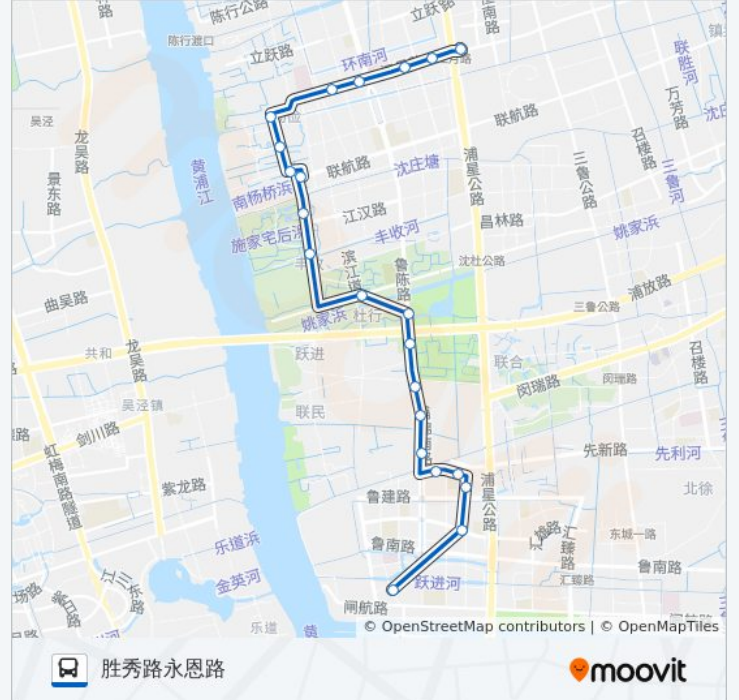

浦江16路

江月路地铁站

[以网页模式查看](#)

公交浦江16((江月路地铁站))共有2条行车路线。工作日的服务时间为：

(1) 江月路地铁站: 06:30 - 21:30(2) 胜秀路永恩路: 06:00 - 21:00

使用Moovit找到公交浦江16路离你最近的站点，以及公交浦江16路下车车的到站时间。

方向: 江月路地铁站

14 站

往江月路地铁站方向的时间表

星期一	06:30 - 21:30
星期二	06:30 - 21:30
星期三	06:30 - 21:30
星期四	06:30 - 21:30
星期五	06:30 - 21:30
星期六	06:30 - 21:30
星期日	06:30 - 21:30

公交浦江16路的信息

方向: 江月路地铁站

站点数量: 14

行车时间: 28 分

途经站点:

方向: 胜秀路永恩路

星期一	06:00 - 21:00
星期二	06:00 - 21:00
星期三	06:00 - 21:00
星期四	06:00 - 21:00
星期五	06:00 - 21:00
星期六	06:00 - 21:00
星期日	06:00 - 21:00

公交浦江16路的信息

方向: 胜秀路永恩路

站点数量: 22

行车时间: 42 分

途经站点:

盐铁塘路永杰路

永跃路鲁建路

鲁康路永跃路

永恩路胜朗路

你可以在moovitapp.com下载公交浦江16路的PDF时间表和线路图。使用[Moovit应用程序](#)查询上海的实时公交、列车时刻表以及公共交通出行指南。

[关于Moovit](#) · [MaaS解决方案](#) · [城市列表](#) · [Moovit社区](#)

© 2023 Moovit - 版权所有

查看实时到站时间