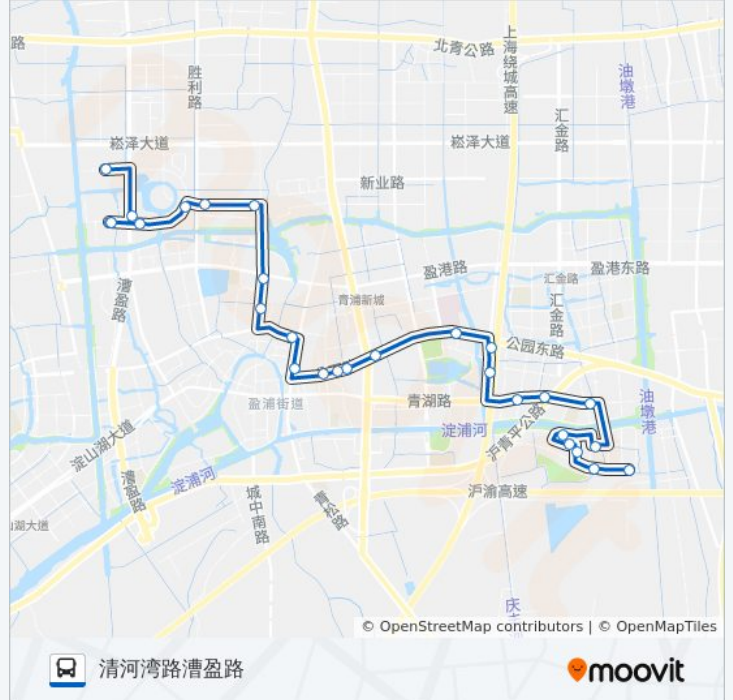

[查看时间表](#)

秀沁路崧漣二路
秀沁路崧漣二路
崧漣一路秀涓路
秀涓路崧漣一路
南淀浦河路崧潭路
秀涓路崧漣二路
青湖东路崧淀二路
青湖东路沪青平公路
青湖东路崧文南路
华乐路青湖路(夏雨幼儿园)
华乐路公园东路(南)
公园东路华浦路
信息学校
公园路外青松公路
公园东路保安路
公园东路浦仓路
青安路医院路
青赵公路青安路
城中北路万寿二路
城中北路盈港路
竹盈路城中北路
竹盈路胜利路

公交青浦16路的时间表

往清河湾路漕盈路方向的时间表

星期一	06:00 - 21:00
星期二	06:00 - 21:00
星期三	06:00 - 21:00
星期四	06:00 - 21:00
星期五	06:00 - 21:00
星期六	09:00 - 21:00
星期日	09:00 - 21:00

公交青浦16路的信息

方向: 清河湾路漕盈路

站点数量: 28

行车时间: 50 分

途经站点:

清河湾路竹盈路

清河湾路漕盈路(南)

清河湾路漕盈路(西)

清河湾路漕盈路(西)

清河湾路漕盈路

清河湾路漕盈路(北)

方向: 秀沁路崧涟二路

29 站

[查看时间表](#)

公园东路华浦路

华乐路公园东路(南)

公交青浦16路的时间表

往秀沁路崧涟二路方向的时间表

星期一	06:00 - 21:00
星期二	06:00 - 21:00
星期三	06:00 - 21:00
星期四	06:00 - 21:00
星期五	06:00 - 21:00
星期六	09:00 - 21:00
星期日	09:00 - 21:00

公交青浦16路的信息

方向: 秀沁路崧涟二路

站点数量: 29