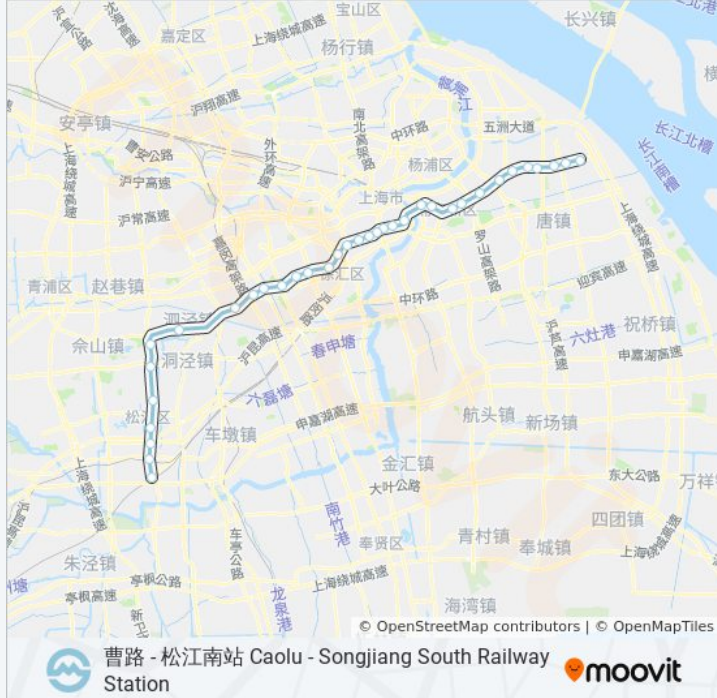

嘉善路 Jiashan Road

打浦桥 Dapujiao

马当路 Madang Road

陆家浜路 Lujiabang Road

小南门 Xiaonanmen

商城路 Shangcheng Road

世纪大道 Century Avenue

杨高中路 Middle Yanggao Road

芳甸路 Fangdian Road

蓝天路 Lantian Road

台儿庄路 Taierzhuang Road

金桥 Jinqiao

金吉路 Jinji Road

金海路 Jinhai Road

顾唐路 Gutang Road

民雷路 Minlei Road

曹路 Caolu

方向: 松江南站→杨高中路 Songjiang South Railway Station→Middle Yanggao Road

26 站
[查看时间表](#)

松江南站 Songjiang South Railway Station

醉白池 Zuibaichi Park

松江体育中心 Songjiang Sports Center

松江新城 Songjiang Xincheng

松江大学城 Songjiang University Town

洞泾 Dongjing

佘山 Sheshan

泗泾 Sijing

九亭 Jiuting

中春路 Zhongchun Road

七宝 Qibao

地铁9号线 LINE 9的时间表

往松江南站→杨高中路 Songjiang South Railway Station→Middle Yanggao Road方向的时间表

星期一	07:58 - 08:58
星期二	07:58 - 08:58
星期三	07:58 - 08:58
星期四	07:58 - 08:58
星期五	07:58 - 08:58
星期六	无服务
星期日	无服务

地铁9号线 LINE 9的信息

方向: 松江南站→杨高中路 Songjiang South Railway Station→Middle Yanggao Road

站点数量: 26

行车时间: 81 分

途经站点: