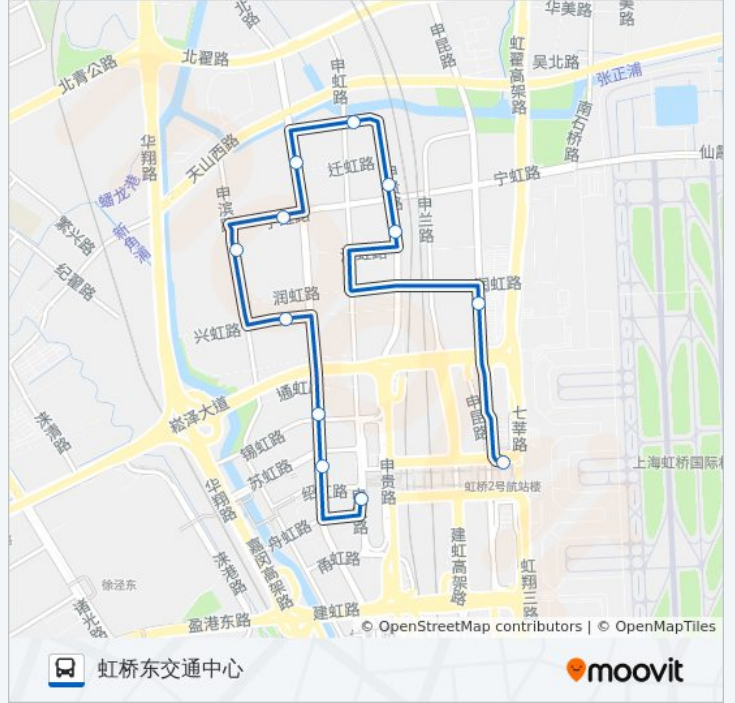

## 方向: 虹桥东交通中心

12 站

[查看时间表](#)

申虹路舟虹路(虹桥西交通中心)

申长路绍虹路

申长路锡虹路

兴虹路申郑路

申滨路宁虹路

宁虹路申滨路

申长路迁虹路

申贵路申虹路

申贵路迁虹路

申贵路淮虹路

申昆路润虹路

虹桥东交通中心

## 公交虹桥商务区1路的时间表

往虹桥东交通中心方向的时间表

星期一	06:30 - 20:30
星期二	06:30 - 20:30
星期三	06:30 - 20:30
星期四	06:30 - 20:30
星期五	06:30 - 20:30
星期六	06:30 - 20:30
星期日	06:30 - 20:30

## 公交虹桥商务区1路的信息

方向: 虹桥东交通中心

站点数量: 12

行车时间: 24 分

途经站点:

你可以在moovitapp.com下载公交虹桥商务区1路的PDF时间表和线路图。使用[Moovit应用程序](#)查询上海的实时公交、列车时刻表以及公共交通出行指南。

[关于Moovit](#) · [MaaS解决方案](#) · [城市列表](#) · [Moovit社区](#)

© 2023 Moovit - 版权所有