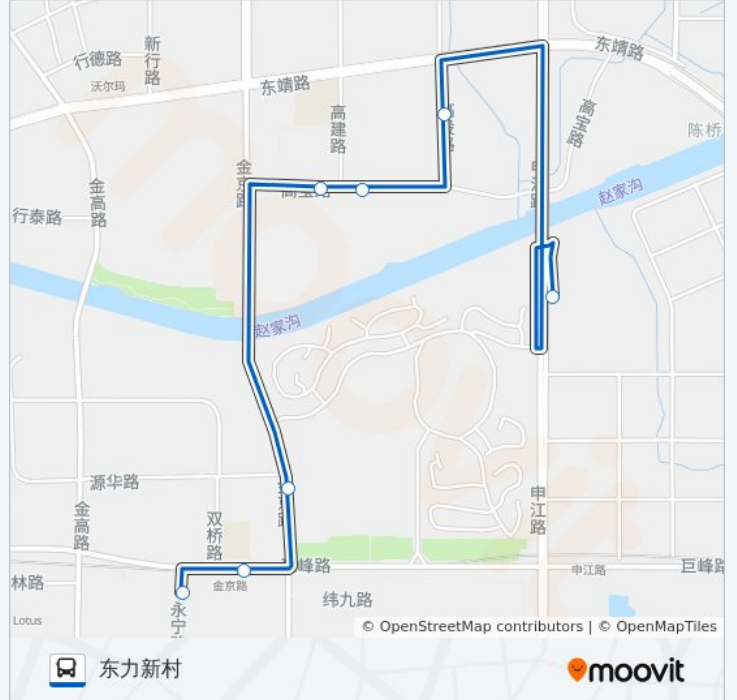

公交1006路的时间表

往东力新村方向的时间表

星期一	06:39 - 18:54
星期二	06:39 - 18:54
星期三	06:39 - 18:54
星期四	06:39 - 18:54
星期五	06:39 - 18:54
星期六	06:39 - 18:54
星期日	06:39 - 18:54

公交1006路的信息

方向: 东力新村

站点数量: 7

行车时间: 12分

途经站点:

方向: 永宁路巨峰路

9 站

[查看时间表](#)

东力新村

高设路东靖路

高宝路高建路

高宝路金京路

金京路源华路

巨峰路金京路

巨峰路金高路

金高路巨峰路

永宁路巨峰路

公交1006路的时间表

往永宁路巨峰路方向的时间表

星期一	06:30 - 18:45
星期二	06:30 - 18:45
星期三	06:30 - 18:45
星期四	06:30 - 18:45
星期五	06:30 - 18:45
星期六	06:30 - 18:45
星期日	06:30 - 18:45

公交1006路的信息

方向: 永宁路巨峰路

站点数量: 9

行车时间: 15 分

途经站点:

你可以在moovitapp.com下载公交1006路的PDF时间表和线路图。使用[Moovit应用程序](#)查询上海的实时公交、列车时刻表以及公共交通出行指南。

[关于Moovit](#) · [MaaS解决方案](#) · [城市列表](#) · [Moovit社区](#)

© 2023 Moovit - 版权所有

查看实时到站时间