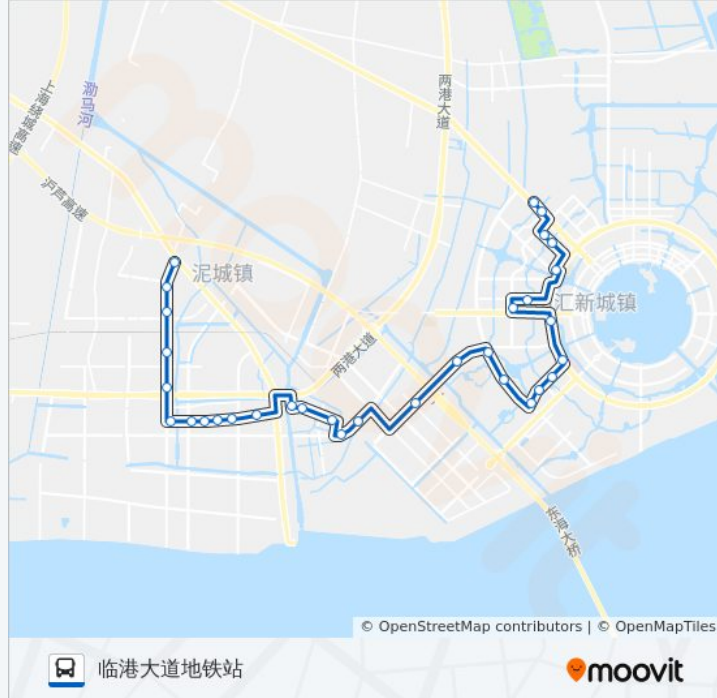

往临港大道地铁站方向的时间表

星期一	06:30 - 18:24
星期二	06:30 - 18:24
星期三	06:30 - 18:24
星期四	06:30 - 18:24
星期五	06:30 - 18:24
星期六	06:30 - 18:24
星期日	06:30 - 18:24

公交申港3路的信息

方向: 临港大道地铁站

站点数量: 32

行车时间: 82 分

途经站点:

古棕路马樱丹路

环湖西三路古棕路

环湖西三路申港大道

茉莉路申港大道

竹柏路紫荆花路(宜浩家园)

杞青路环湖西三路

夏栎路夏涟河桥

夏栎路铃兰路

临港大道铃兰路

临港大道地铁站

方向: 鸿音路南芦公路

31 站

[查看时间表](#)

临港大道地铁站

铃兰路临港大道

夏栎路铃兰路

夏栎路夏涟河桥