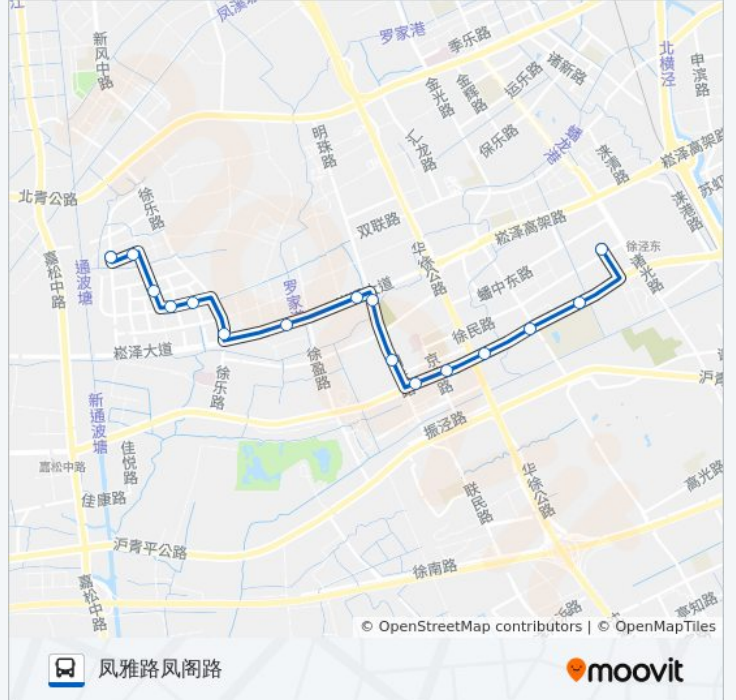

710路

凤雅路凤阁路

以网页模式查看

公交710((凤雅路凤阁路))共有2条行车路线。工作日的服务时间为：

(1) 凤雅路凤阁路: 05:30 - 23:50(2) 徐泾东站: 00:14 - 23:52

使用Moovit找到公交710路离你最近的站点，以及公交710路下车车的到站时间。

方向: 凤雅路凤阁路

16站

[查看时间表](#)

- 徐泾东站
- 盈港东路蟠秀路
- 盈港东路蟠龙路
- 盈港东路华徐公路
- 盈港东路京华路
- 盈港东路明珠路
- 明珠路连庵路
- 明珠路崧泽大道
- 崧泽大道明珠路
- 崧泽大道徐盈路
- 徐乐路崧泽大道
- 尚鸿路乐天路
- 尚鸿路乐高路
- 乐强路尚泰路
- 凤阁路凤霞路
- 凤雅路凤阁路

公交710路的时间表

往凤雅路凤阁路方向的时间表

星期一	05:30 - 23:50
星期二	05:30 - 23:50
星期三	05:30 - 23:50
星期四	05:30 - 23:50
星期五	05:30 - 23:50
星期六	05:30 - 23:50
星期日	05:30 - 23:50

公交710路的信息

方向: 凤雅路凤阁路

站点数量: 16

行车时间: 32 分

途经站点:

方向: 徐泾东站

15 站

[查看时间表](#)

公交710路的信息

方向: 徐泾东站

站点数量: 15

行车时间: 31 分

途经站点:

你可以在moovitapp.com下载公交710路的PDF时间表和线路图。使用[Moovit应用程序](#)查询上海的实时公交、列车时刻表以及公共交通出行指南。

[关于Moovit](#) · [MaaS解决方案](#) · [城市列表](#) · [Moovit社区](#)

© 2023 Moovit - 版权所有