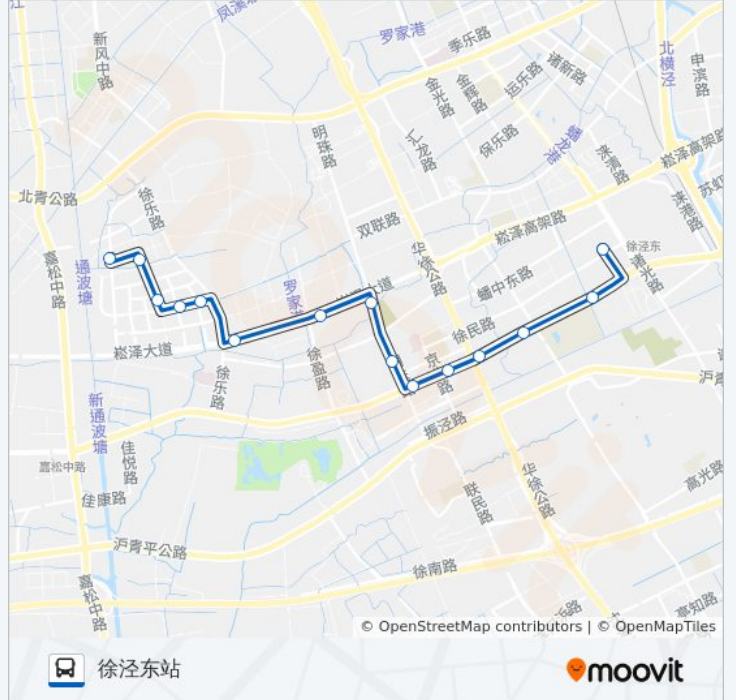

公交710路的信息

方向: 凤雅路凤阁路

站点数量: 16

行车时间: 32 分

途经站点:

方向: 徐泾东站

15 站

[查看时间表](#)

- 凤雅路凤阁路
- 凤霞路凤阁路
- 乐强路尚泰路
- 尚鸿路乐高路
- 尚鸿路乐天路
- 崧泽大道徐乐路
- 崧泽大道徐盈路
- 明珠路崧泽大道
- 明珠路连庵路
- 盈港东路明珠路
- 盈港东路京华路
- 盈港东路华徐公路
- 盈港东路蟠龙路
- 盈港东路蟠秀路
- 徐泾东站(下客站)

公交710路的时间表

往徐泾东站方向的时间表

星期一	00:14 - 23:52
星期二	00:14 - 23:52
星期三	00:14 - 23:52
星期四	00:14 - 23:52
星期五	00:14 - 23:52
星期六	00:14 - 23:52
星期日	00:14 - 23:52

公交710路的信息

方向: 徐泾东站

站点数量: 15

行车时间: 31 分

途经站点:

你可以在moovitapp.com下载公交710路的PDF时间表和线路图。使用[Moovit应用程序](#)查询上海的实时公交、列车时刻表以及公共交通出行指南。

[关于Moovit](#) · [MaaS解决方案](#) · [城市列表](#) · [Moovit社区](#)

© 2023 Moovit - 版权所有

查看实时到站时间