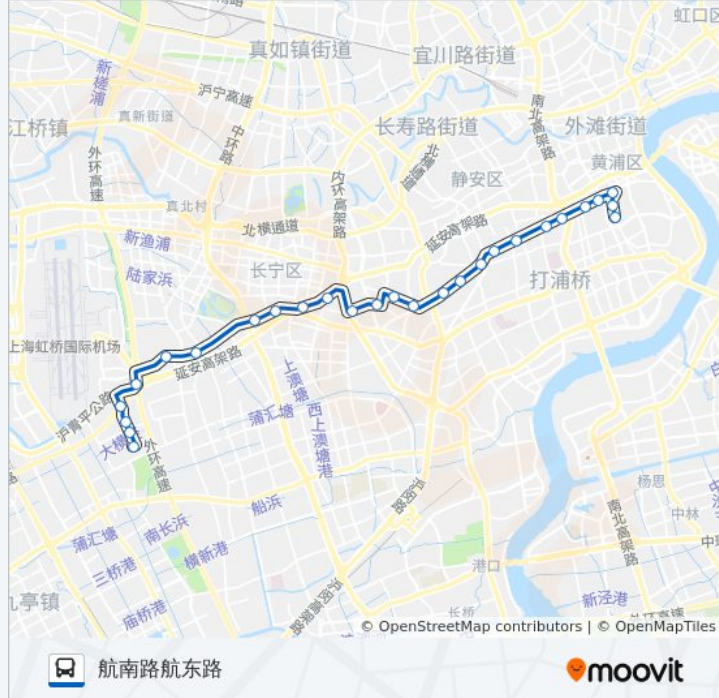

### 公交911路的信息

方向: 航南路航东路

站点数量: 27

行车时间: 63 分

途经站点:

虹桥路水城路

虹桥路虹许路

虹桥路程家桥

上海动物园(虹桥路)

沪青平公路外环高速公路

航东路沪青平公路

航华一村

航东路航北路

航南路航东路

你可以在moovitapp.com下载公交911路的PDF时间表和线路图。使用[Moovit应用程序](#)查询上海的实时公交、列车时刻表以及公共交通出行指南。

[关于Moovit](#) · [MaaS解决方案](#) · [城市列表](#) · [Moovit社区](#)

© 2023 Moovit - 版权所有