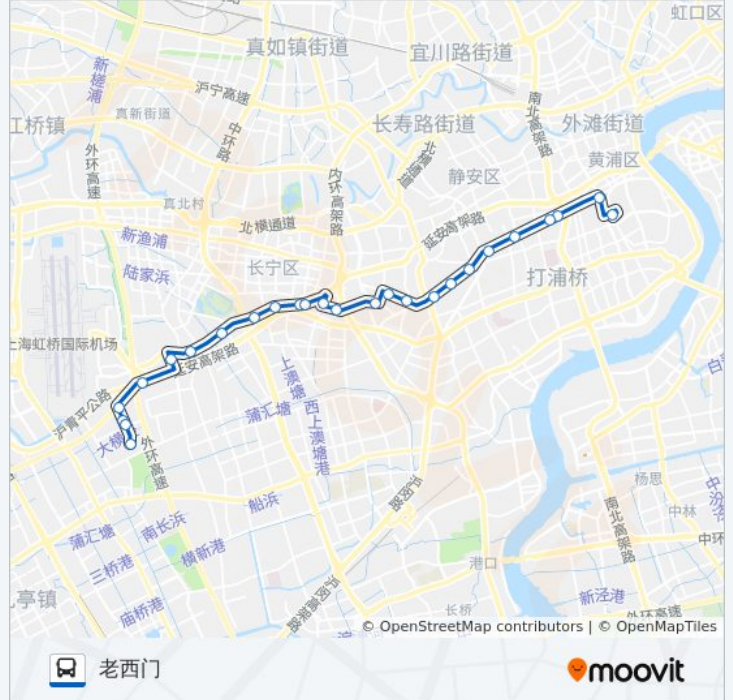

香花桥

新华路番禺路

淮海中路武康路

淮海中路高安路

淮海中路乌鲁木齐中路

淮海中路常熟路

淮海中路陕西南路

公交911路的时间表

往老西门方向的时间表

星期一	05:50 - 21:00
星期二	05:50 - 21:00
星期三	05:50 - 21:00
星期四	05:50 - 21:00
星期五	05:50 - 21:00
星期六	05:50 - 21:00
星期日	05:50 - 21:00

公交911路的信息

方向: 老西门

站点数量: 26

行车时间: 63 分

途经站点:

淮海中路思南路

淮海中路重庆南路

西藏南路淮海东路

老西门

### 方向: 航南路航东路

27 站

[查看时间表](#)

老西门

小北门

淮海东路云南南路

淮海中路西藏南路

淮海中路嵩山路