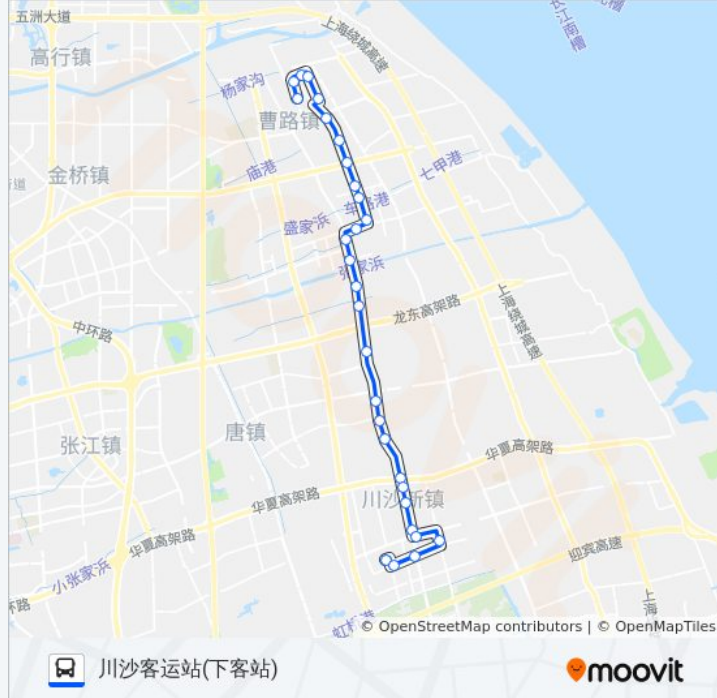

## 公交浦东32路的信息

方向: 川沙客运站(下客站)

站点数量: 29

行车时间: 57 分

途经站点:

- 川沙路新源路
- 川沙路南桥路
- 川环南路川沙路
- 川周公路绣川路
- 绣川路川沙路
- 绣川路妙境路
- 川沙客运站

**方向: 金群路海鹏路**

29 站  
[查看时间表](#)

- 川沙客运站
- 绣川路妙境路
- 绣川路川沙路
- 川周公路绣川路
- 川环南路川沙路
- 川沙路南桥路
- 川沙路新源路
- 川沙农工商
- 川沙路华夏东路
- 川沙路王桥路
- 川沙路建业路(招呼站)
- 川沙路创新路(暮紫桥)
- 川沙路小白路 (小湾)
- 川沙路龙东大道
- 川沙路胜利路 (大湾)
- 川沙路锦绣东路
- 川沙路景雅路
- 龚丰路龚新路

**公交浦东32路的时间表**

往金群路海鹏路方向的时间表