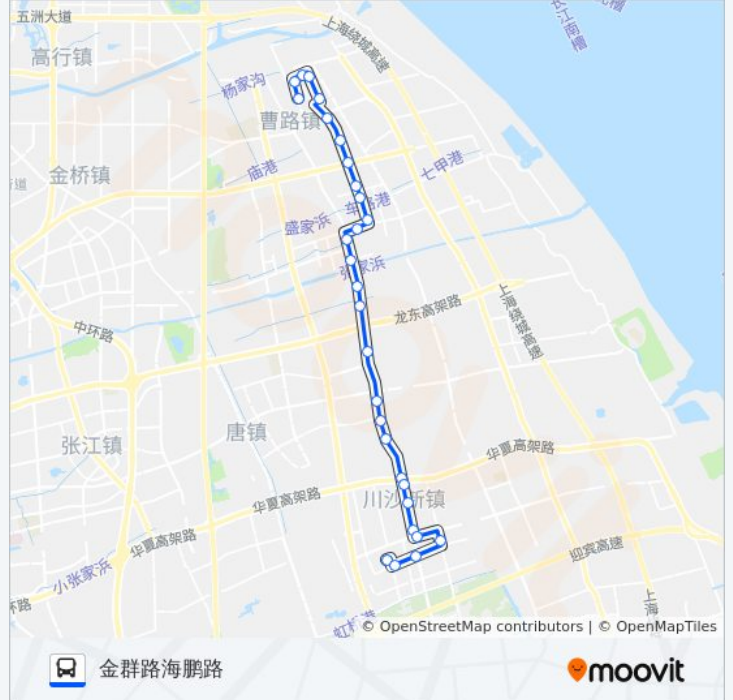

星期一	04:20 - 21:00
星期二	04:20 - 21:00
星期三	04:20 - 21:00
星期四	04:20 - 21:00
星期五	04:20 - 21:00
星期六	04:20 - 21:00
星期日	04:20 - 21:00

**公交浦东32路的信息**

方向: 金群路海鹏路  
 站点数量: 29  
 行车时间: 58 分  
 途经站点:

龚华路龚丰路

龚华路龚华支路

龚华路秦家港路

金钻路金海路

金钻路海松路

金钻路上川路

金睦路海鸣路

金睦路海纳路

海纳路金钻路

金群路海纳路

金群路海鹏路