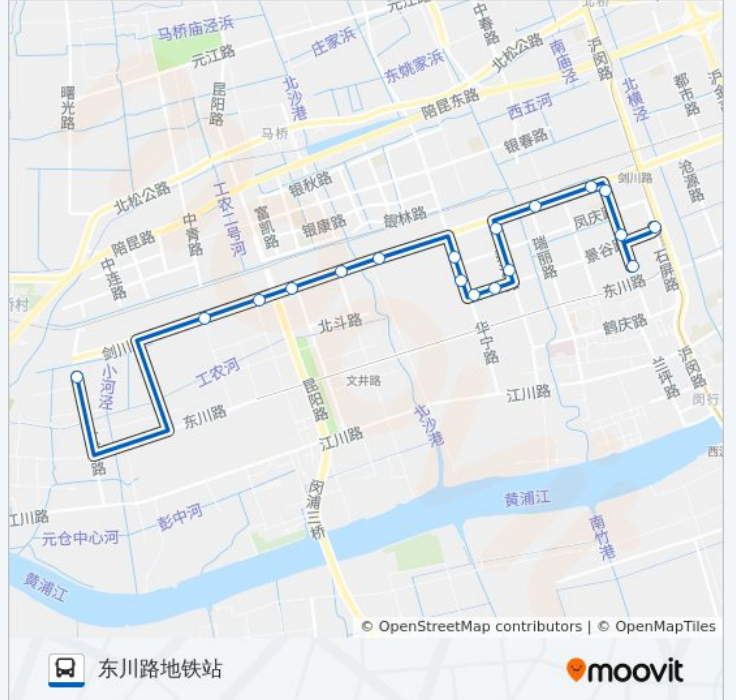

## 江川4路

## 公交江川4路的时间表

往东川路地铁站方向的时间表

星期一	06:30 - 21:30
星期二	06:30 - 21:30
星期三	06:30 - 21:30
星期四	06:30 - 21:30
星期五	06:30 - 21:30
星期六	06:30 - 21:30
星期日	06:30 - 21:30

## 公交江川4路的信息

方向: 东川路地铁站

站点数量: 18

行车时间: 40 分

途经站点:

## 公交江川4路的信息

方向: 汇江路中心路

站点数量: 20

行车时间: 41 分

途经站点:

剑川路中心路

汇江路中心路

你可以在moovitapp.com下载公交江川4路的PDF时间表和线路图。使用[Moovit应用程序](#)查询上海的实时公交、列车时刻表以及公共交通出行指南。