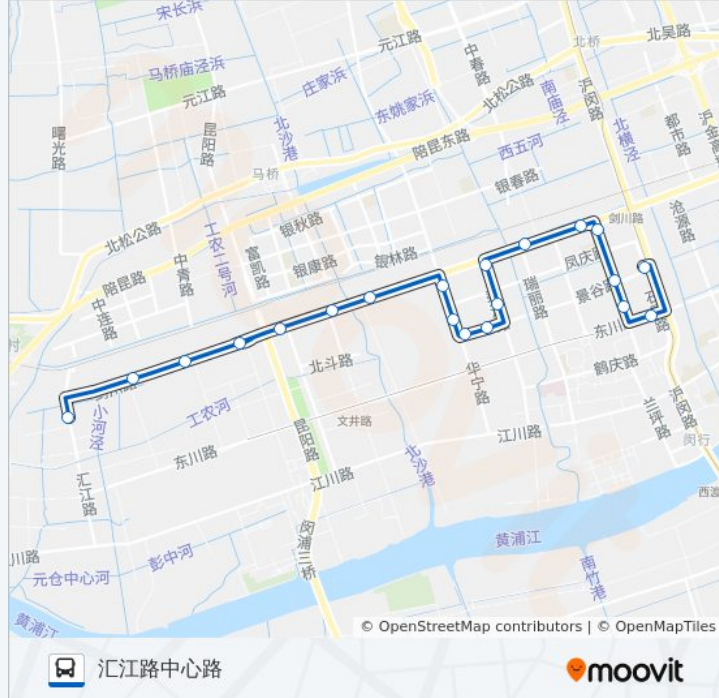

## 东川路地铁站

[以网页模式查看](#)

公交江川4(东川路地铁站)共有2条行车路线。工作日的服务时间为：

(1) 东川路地铁站: 06:30 - 21:30(2) 汇江路中心路: 06:00 - 23:00

使用Moovit找到公交江川4路离你最近的站点，以及公交江川4路下车车的到站时间。

## 公交江川4路的信息

方向: 东川路地铁站

站点数量: 18

行车时间: 40 分

途经站点:

## 公交江川4路的时间表

往汇江路中心路方向的时间表

星期一	06:00 - 23:00
星期二	06:00 - 23:00
星期三	06:00 - 23:00
星期四	06:00 - 23:00
星期五	06:00 - 23:00
星期六	06:00 - 23:00
星期日	06:00 - 23:00

## 公交江川4路的信息

方向: 汇江路中心路

站点数量: 20

行车时间: 41 分

途经站点:

剑川路中心路

汇江路中心路

你可以在moovitapp.com下载公交江川4路的PDF时间表和线路图。使用[Moovit应用程序](#)查询上海的实时公交、列车时刻表以及公共交通出行指南。