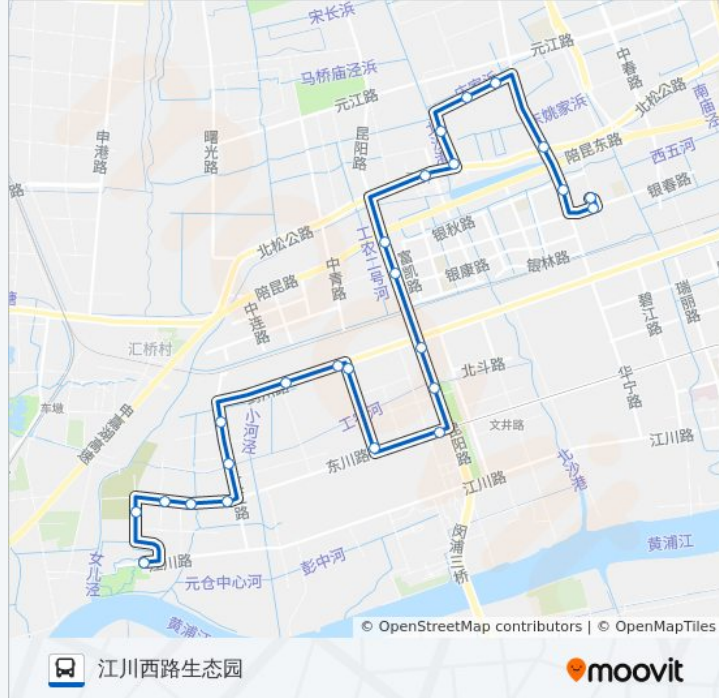

往江川西路生态园方向的时间表

星期一	06:00 - 20:45
星期二	06:00 - 20:45
星期三	06:00 - 20:45
星期四	06:00 - 20:45
星期五	06:00 - 20:45
星期六	06:00 - 20:45
星期日	06:00 - 20:45

**公交马桥1路的信息****方向:** 江川西路生态园**站点数量:** 25**行车时间:** 56 分**途经站点:**

民仙路民商路

仙鹤路民仙路

江川西路生态园

### 方向: 银春路终点站

24 站

[查看时间表](#)

江川西路生态园

仙鹤路民仙路

民仙路民商路

民仙路民川路

民仙路汇江路