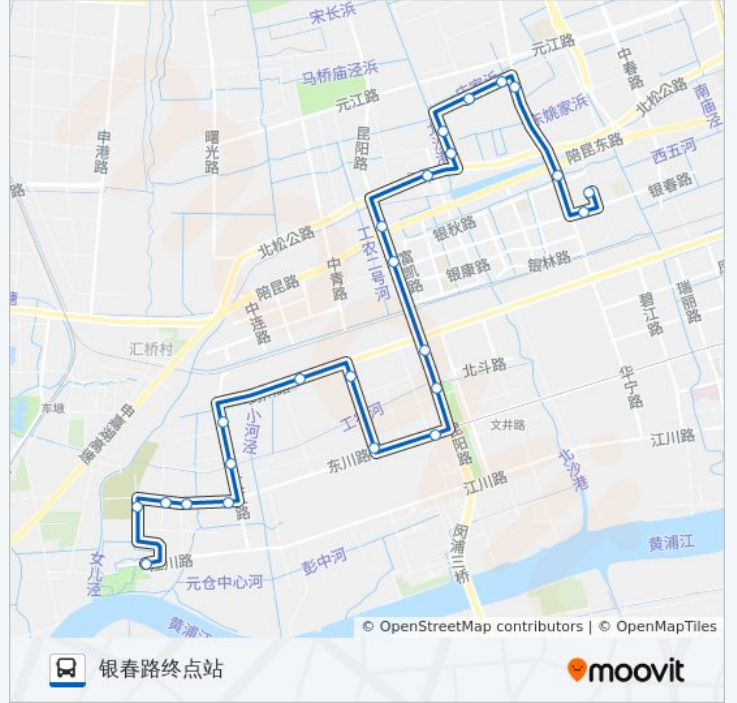

### 公交马桥1路的信息

方向: 银春路终点站

站点数量: 24

行车时间: 54 分

途经站点:

联青路元松路  
 联青路华宁路  
 华宁路联青路  
 华宁路银秋路  
 银春路华宁路  
 银春路

你可以在moovitapp.com下载公交马桥1路的PDF时间表和线路图。使用 [Moovit应用程序](#) 查询上海的实时公交、列车时刻表以及公共交通出行指南。

[关于Moovit](#) · [MaaS解决方案](#) · [城市列表](#) · [Moovit社区](#)

© 2023 Moovit - 版权所有