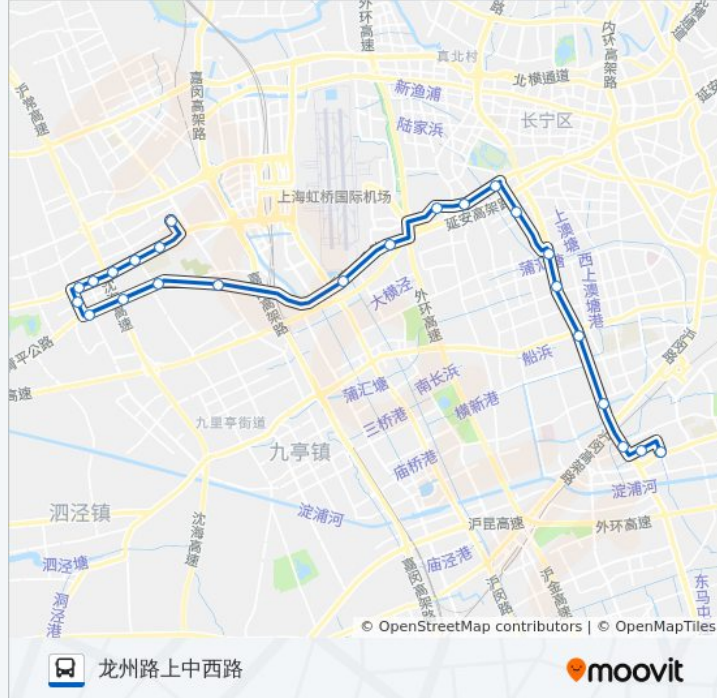

吴家巷

沪青平公路航东路

上海动物园(虹桥路)

虹桥路程家桥

虹桥路虹梅路

虹梅路华光路

虹许路吴中路

公交865路的时间表

往龙州路上中西路方向的时间表

星期一	05:00 - 20:00
星期二	05:00 - 20:00
星期三	05:00 - 20:00
星期四	05:00 - 20:00
星期五	05:00 - 20:00
星期六	05:00 - 20:00
星期日	05:00 - 20:00

公交865路的信息

方向: 龙州路上中西路

站点数量: 24

行车时间: 74 分

途经站点:

虹许路宜山路

虹梅路东兰路

虹梅路顾戴路

虹梅南路梅陇路

嘉川路凌云路

龙州路上中西路

你可以在moovitapp.com下载公交865路的PDF时间表和线路图。使用[Moovit应用程序](#)查询上海的实时公交、列车时刻表以及公共交通出行指南。

[关于Moovit](#) · [MaaS解决方案](#) · [城市列表](#) · [Moovit社区](#)

© 2023 Moovit - 版权所有

查看实时到站时间