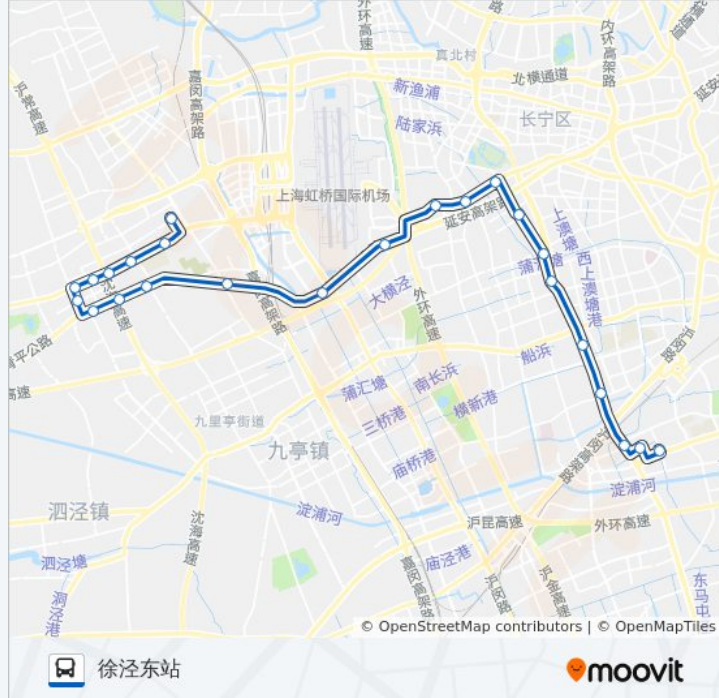

[查看时间表](#)

龙州路上中西路
嘉川路凌云路
虹梅南路梅陇路
虹梅路顾戴路
虹梅路东兰路
虹梅路宜山路
虹梅路吴中路
虹梅路华光路
虹桥路虹梅路
虹桥路程家桥
上海动物园(虹桥路)
沪青平公路航东路
沪青平公路吴家巷
沪青平公路诸光路(卫家角)
沪青平公路蟠龙路(谢家宅)
沪青平公路华徐公路
沪青平公路明珠路(徐泾汽车站)
明珠路育才路
盈港东路明珠路
盈港东路京华路
盈港东路华徐公路
盈港东路蟠龙路

公交865路的时间表

往徐泾东站方向的时间表

星期一	06:00 - 21:00
星期二	06:00 - 21:00
星期三	06:00 - 21:00
星期四	06:00 - 21:00
星期五	06:00 - 21:00
星期六	06:00 - 21:00
星期日	06:00 - 21:00

公交865路的信息

方向: 徐泾东站

站点数量: 24

行车时间: 71 分

途经站点:

盈港东路蟠秀路

徐泾站(下客站)

方向: 龙州路上中西路

24 站

[查看时间表](#)

徐泾站

盈港东路蟠秀路

盈港东路蟠龙路

往龙州路上中西路方向的时间表

星期一	05:00 - 20:00
星期二	05:00 - 20:00
星期三	05:00 - 20:00
星期四	05:00 - 20:00
星期五	05:00 - 20:00
星期六	05:00 - 20:00
星期日	05:00 - 20:00

公交865路的信息

方向: 龙州路上中西路

站点数量: 24

行车时间: 74 分

途经站点:

虹许路宜山路