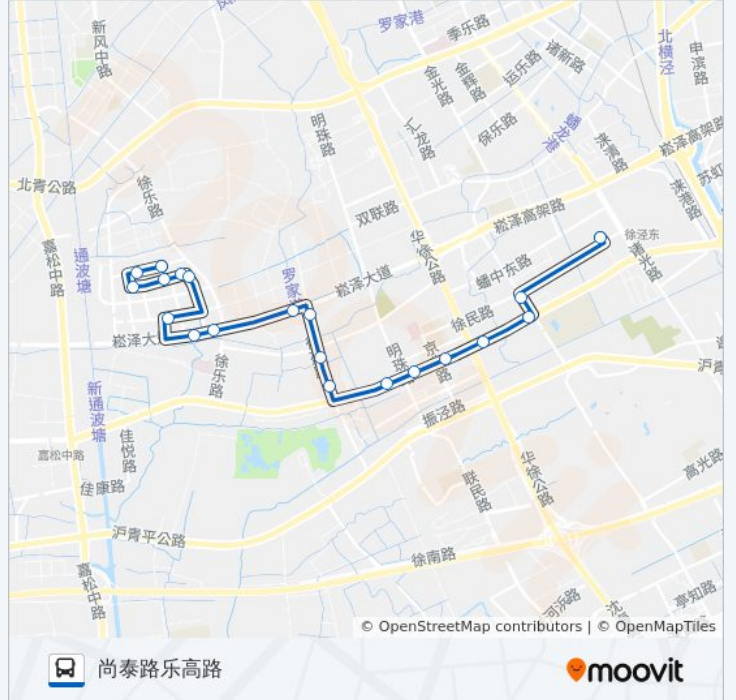

### 方向: 尚泰路乐高路

20 站

[查看时间表](#)

- 徐泾东站
- 蟠龙路徐民东路
- 盈港东路蟠龙路
- 盈港东路华徐公路
- 盈港东路京华路
- 盈港东路明珠路
- 盈港东路明珠路(西)
- 徐盈路盈港东路
- 徐盈路诸陆西路
- 徐盈路崧泽大道
- 徐盈路站
- 崧泽大道徐乐路
- 崧泽大道乐强道
- 尚茂路乐强路
- 乐天路尚泰路
- 尚泰路乐天路
- 尚泰路乐高路
- 尚泰路乐爱路
- 凤丹路乐爱路
- 凤丹路乐高路

### 公交872路的时间表

往尚泰路乐高路方向的时间表

星期一	06:00 - 21:00
星期二	06:00 - 21:00
星期三	06:00 - 21:00
星期四	06:00 - 21:00
星期五	06:00 - 21:00
星期六	06:00 - 21:00
星期日	06:00 - 21:00

### 公交872路的信息

方向: 尚泰路乐高路

站点数量: 20

行车时间: 35 分

途经站点:

## 公交872路的信息

方向: 徐泾东

站点数量: 22

行车时间: 40 分

途经站点: