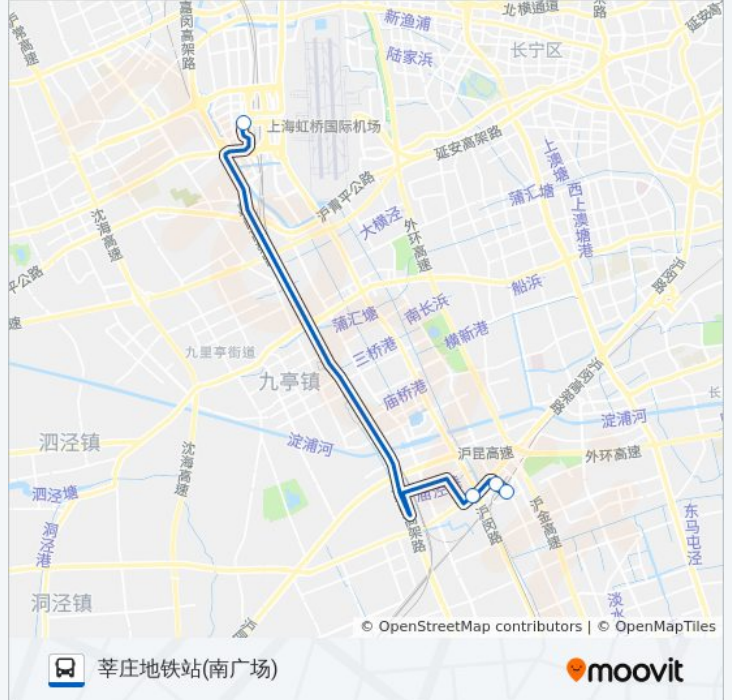

[查看时间表](#)

虹桥西交通中心

莘庄

莘庄地铁站(北广场)

莘庄地铁站(南广场)

公交莘虹快线的时间表

往莘庄地铁站(南广场)方向的时间表

星期一	07:25 - 18:45
星期二	07:25 - 18:45
星期三	07:25 - 18:45
星期四	07:25 - 18:45
星期五	07:25 - 18:45
星期六	07:25 - 18:45
星期日	07:25 - 18:45

公交莘虹快线的信息

方向: 莘庄地铁站(南广场)

站点数量: 4

行车时间: 20 分

途经站点:

## 方向: 虹桥西交通中心

3 站

[查看时间表](#)

莘庄地铁站(南广场)

莘庄地铁站北广场

虹桥西交通中心

## 公交莘虹快线的信息

方向: 虹桥西交通中心

站点数量: 3

行车时间: 17 分

途经站点:

你可以在moovitapp.com下载公交莘虹快线的PDF时间表和线路图。使用[Moovit应用程序](#)查询上海的实时公交、列车时刻表以及公共交通出行指南。

[关于Moovit](#) · [MaaS解决方案](#) · [城市列表](#) · [Moovit社区](#)

© 2023 Moovit - 版权所有