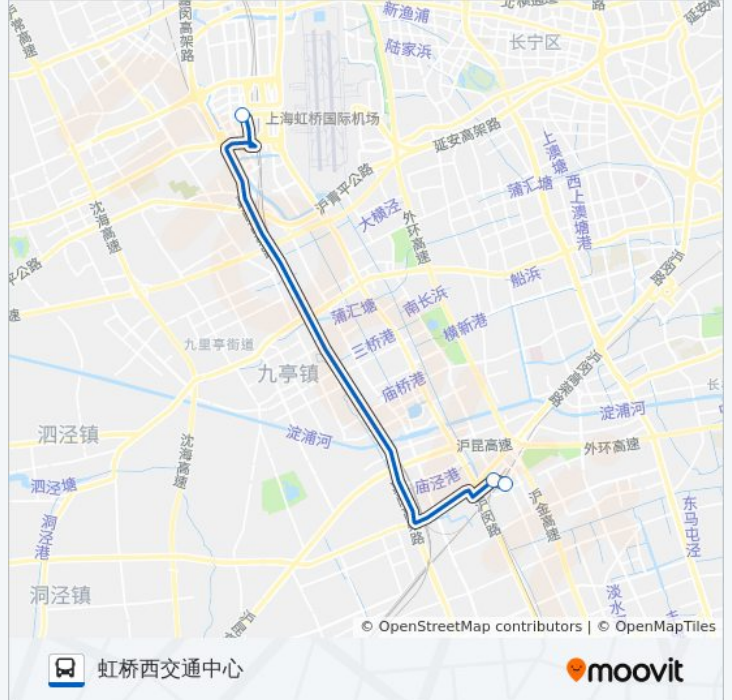

公交莘虹快线的信息

方向: 莘庄地铁站(南广场)

站点数量: 4

行车时间: 20 分

途经站点:

## 方向: 虹桥西交通中心

3 站

[查看时间表](#)

莘庄地铁站(南广场)

莘庄地铁站北广场

虹桥西交通中心

## 公交莘虹快线的时间表

往虹桥西交通中心方向的时间表

星期一	07:00 - 18:00
星期二	07:00 - 18:00
星期三	07:00 - 18:00
星期四	07:00 - 18:00
星期五	07:00 - 18:00
星期六	07:00 - 18:00
星期日	07:00 - 18:00

## 公交莘虹快线的信息

方向: 虹桥西交通中心

站点数量: 3

行车时间: 17 分

途经站点:

你可以在moovitapp.com下载公交莘虹快线的PDF时间表和线路图。使用[Moovit应用程序](#)查询上海的实时公交、列车时刻表以及公共交通出行指南。

[关于Moovit](#) · [MaaS解决方案](#) · [城市列表](#) · [Moovit社区](#)

© 2023 Moovit - 版权所有