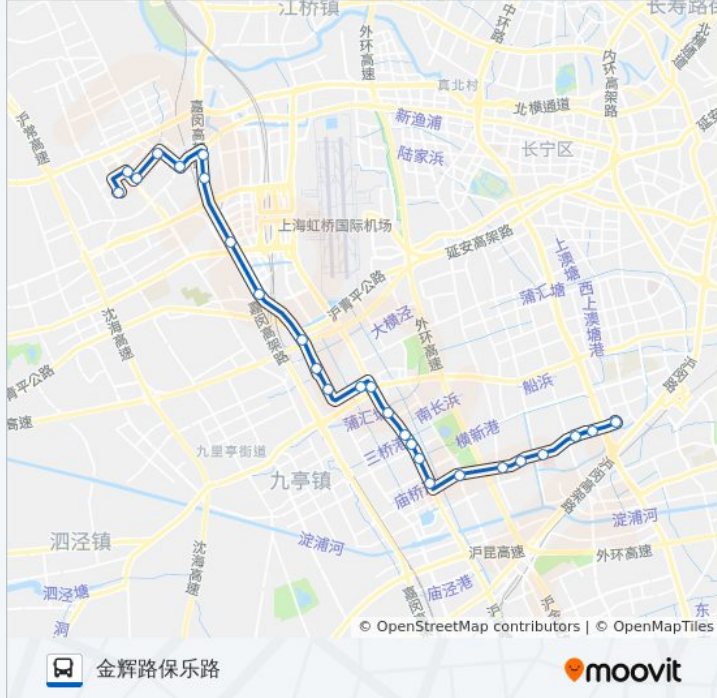

公交803路的时间表

往桂平路江安路方向的时间表

星期一	05:30 - 22:30
星期二	05:30 - 22:30
星期三	05:30 - 22:30
星期四	05:30 - 22:30
星期五	05:30 - 22:30
星期六	05:30 - 22:30
星期日	05:30 - 22:30

公交803路的信息

方向: 桂平路江安路

站点数量: 27

行车时间: 58 分

途经站点:

顾戴路龙茗路
 顾戴路合川路
 顾戴路古美路
 顾戴路虹梅路
 桂平路江安路

方向: 金辉路保乐路

26 站
[查看时间表](#)

桂平路江安路
 顾戴路虹梅路
 顾戴路古美路
 顾戴路合川路
 顾戴路龙茗路
 顾戴路虹莘路
 顾戴路新镇路
 七莘路华中路
 七莘路华友路
 七莘路中谊路
 七莘路华茂路
 七莘路富强街
 七宝
 新龙路七莘路
 宝北村
 沪星村
 中春路沪青平公路
 华翔路老沪青路

公交803路的时间表

往金辉路保乐路方向的时间表

星期一	05:30 - 22:45
星期二	05:30 - 22:45
星期三	05:30 - 22:45
星期四	05:30 - 22:45
星期五	05:30 - 22:45
星期六	05:30 - 22:45
星期日	05:30 - 22:45

公交803路的信息

方向: 金辉路保乐路
 站点数量: 26
 行车时间: 58 分
 途经站点:

华翔路建虹路

华翔路兴虹路

华翔路北翟路

纪翟路北翟路(诸翟)

保乐路纪翟路

保乐路金丰路

金丰路运乐路

金辉路保乐路

你可以在moovitapp.com下载公交803路的PDF时间表和线路图。使用[Moovit应用程序](#)查询上海的实时公交、列车时刻表以及公共交通出行指南。

[关于Moovit](#) · [MaaS解决方案](#) · [城市列表](#) · [Moovit社区](#)

© 2023 Moovit - 版权所有