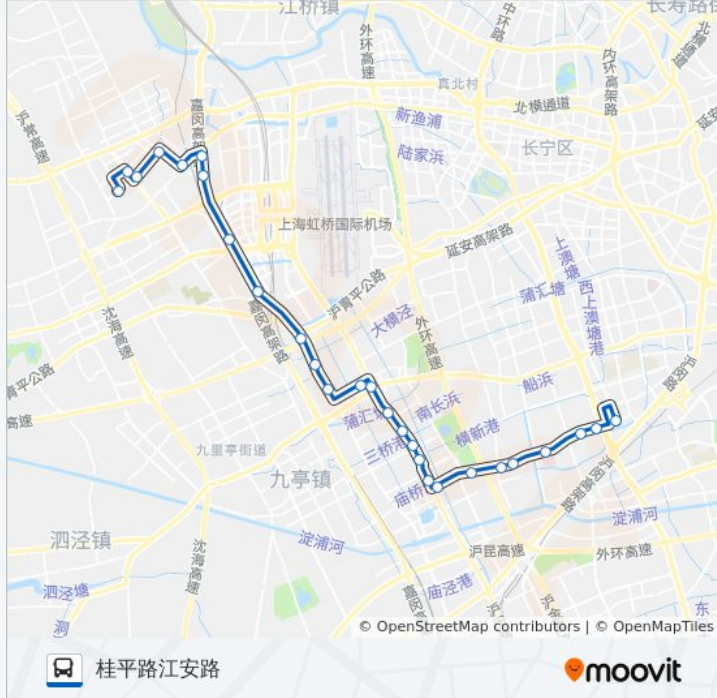

803路

桂平路江安路

以网页模式查看

公交803((桂平路江安路))共有2条行车路线。工作日的服务时间为：

(1) 桂平路江安路: 05:30 - 22:30(2) 金辉路保乐路: 05:30 - 22:45

使用Moovit找到公交803路离你最近的站点，以及公交803路下车班的到站时间。

方向: 桂平路江安路

27 站

公交803路的时间表

往桂平路江安路方向的时间表

星期一	05:30 - 22:30
星期二	05:30 - 22:30
星期三	05:30 - 22:30
星期四	05:30 - 22:30
星期五	05:30 - 22:30
星期六	05:30 - 22:30
星期日	05:30 - 22:30

公交803路的信息

方向: 桂平路江安路

站点数量: 27

行车时间: 58 分

途经站点:

顾戴路龙茗路
 顾戴路合川路
 顾戴路古美路
 顾戴路虹梅路
 桂平路江安路

方向: 金辉路保乐路

26 站
[查看时间表](#)

桂平路江安路
 顾戴路虹梅路
 顾戴路古美路
 顾戴路合川路
 顾戴路龙茗路
 顾戴路虹莘路
 顾戴路新镇路
 七莘路华中路
 七莘路华友路
 七莘路中谊路
 七莘路华茂路
 七莘路富强街
 七宝
 新龙路七莘路
 宝北村
 沪星村
 中春路沪青平公路
 华翔路老沪青路

公交803路的时间表

往金辉路保乐路方向的时间表

星期一	05:30 - 22:45
星期二	05:30 - 22:45
星期三	05:30 - 22:45
星期四	05:30 - 22:45
星期五	05:30 - 22:45
星期六	05:30 - 22:45
星期日	05:30 - 22:45

公交803路的信息

方向: 金辉路保乐路
 站点数量: 26
 行车时间: 58 分
 途经站点:

华翔路建虹路

华翔路兴虹路

华翔路北翟路