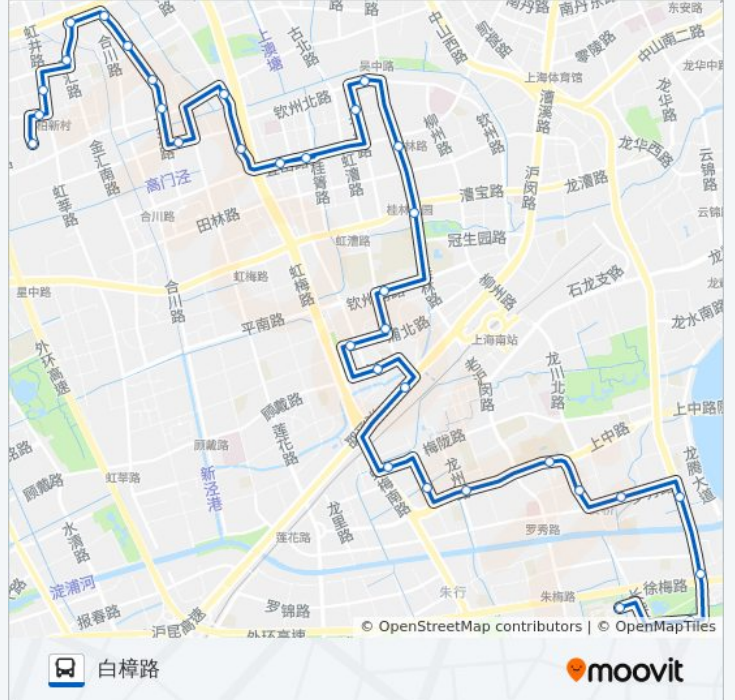

往华泾小区方向的时间表

星期一	05:10 - 22:30
星期二	05:10 - 22:30
星期三	05:10 - 22:30
星期四	05:10 - 22:30
星期五	05:10 - 22:30
星期六	05:10 - 22:30
星期日	05:10 - 22:30

公交804路的信息

方向: 华泾小区

站点数量: 33

行车时间: 67 分

途经站点:

沪闵路虹漕南路  
 虹梅南路梅陇路  
 嘉川路凌云路  
 上中西路天等路  
 龙临路上中路  
 罗秀路长桥路  
 罗秀路龙川路  
 龙吴路罗秀路  
 徐浦大桥  
 华泾路龙吟路  
 华泾小区

### 方向: 白樟路

33 站

[查看时间表](#)

华泾小区  
 华泾路龙吟路  
 徐浦大桥  
 龙吴路罗秀路  
 罗秀路龙川路  
 长桥路罗秀路  
 上海中学  
 上中西路天等路  
 凌云路嘉川路  
 梅陇路虹梅南路  
 沪闵路虹漕南路  
 江安路桂平路  
 浦北路桂江路  
 虹漕南路浦北路  
 钦州南路虹漕南路  
 桂林路漕宝路  
 桂林路宜山路  
 钦州北路桂林路

### 公交804路的时间表

往白樟路方向的时间表

星期一	05:30 - 22:10
星期二	05:30 - 22:10
星期三	05:30 - 22:10
星期四	05:30 - 22:10
星期五	05:30 - 22:10
星期六	05:30 - 22:10
星期日	05:30 - 22:10

### 公交804路的信息

方向: 白樟路

站点数量: 33

行车时间: 75 分

途经站点:

苍梧路钦江路  
 宜山路桂箐路  
 宜山路桂平路  
 虹梅路宜山路  
 虹桥镇  
 环镇南路万源路  
 万源路吴中路  
 虹中路紫秀路  
 虹中路程家桥支路  
 虹中路延安西路  
 程家桥路金汇路  
 金汇路红松路  
 虹井路红松路  
 青杉路虹井路  
 白樟路

你可以在moovitapp.com下载公交804路的PDF时间表和线路图。使用[Moovit应用程序](#)查询上海的实时公交、列车时刻表以及公共交通出行指南。