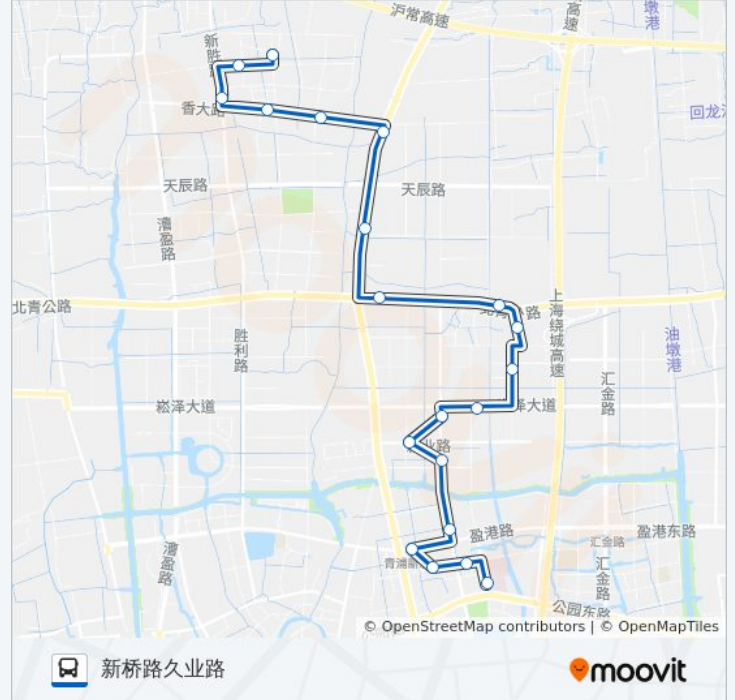

青浦10路

华浦路公园路

[以网页模式查看](#)

公交青浦10(华浦路公园路)共有2条行车路线。工作日的服务时间为：

(1) 华浦路公园路: 06:00 - 21:00(2) 新桥路久业路: 06:00 - 21:00

使用Moovit找到公交青浦10路离你最近的站点，以及公交青浦10路下车班的到站时间。

方向: 华浦路公园路

16 站

公交青浦10路的信息

方向: 华浦路公园路

站点数量: 16

行车时间: 40 分

途经站点:

方向: 新桥路久业路

20 站

[查看时间表](#)

星期一	06:00 - 21:00
星期二	06:00 - 21:00
星期三	06:00 - 21:00
星期四	06:00 - 21:00
星期五	06:00 - 21:00
星期六	06:00 - 21:00
星期日	06:00 - 21:00

公交青浦10路的信息

方向: 新桥路久业路

站点数量: 20

行车时间: 48 分

途经站点:

新桥路久惠路

久远路民惠佳园

你可以在moovitapp.com下载公交青浦10路的PDF时间表和线路图。使用[Moovit应用程序](#)查询上海的实时公交、列车时刻表以及公共交通出行指南。

[关于Moovit](#) · [MaaS解决方案](#) · [城市列表](#) · [Moovit社区](#)

© 2023 Moovit - 版权所有

查看实时到站时间