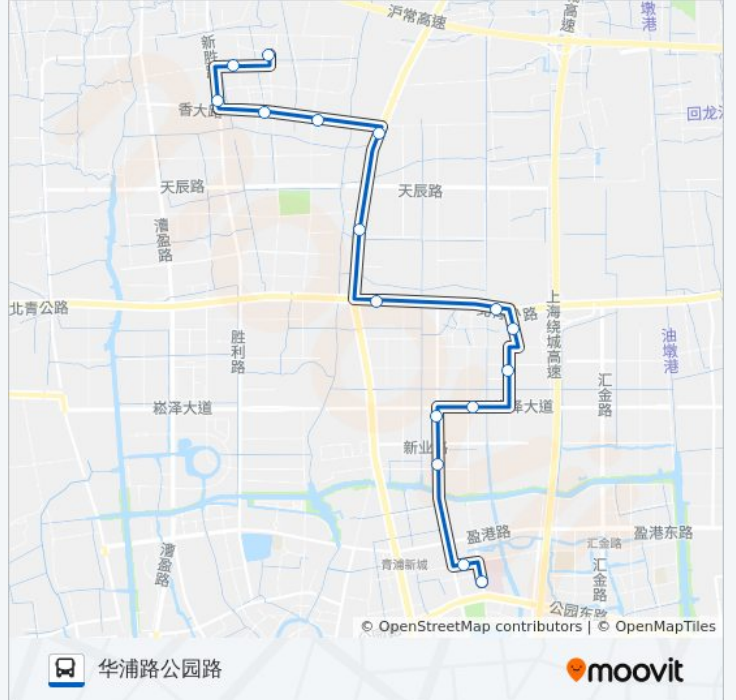

青浦10路

华浦路公园路

[以网页模式查看](#)

公交青浦10(华浦路公园路)共有2条行车路线。工作日的服务时间为：

(1) 华浦路公园路: 06:00 - 21:00(2) 新桥路久业路: 06:00 - 21:00

使用Moovit找到公交青浦10路离你最近的站点，以及公交青浦10路下车班的到站时间。

方向: 华浦路公园路

16 站

[查看时间表](#)

久远路民惠佳园
新桥路久惠路
胜利路香大路
香大路久远路
香大路久业路
外青松公路香大路
外青松公路天一路
北青公路新园路
北青公路香花桥
香花桥东路北青公路
新水路新涛路
崧泽大道新技路
华青路崧泽大道
华青路新达路
华科路华浦路
华浦路公园东路

公交青浦10路的时间表

往华浦路公园路方向的时间表

星期一	06:00 - 21:00
星期二	06:00 - 21:00
星期三	06:00 - 21:00
星期四	06:00 - 21:00
星期五	06:00 - 21:00
星期六	06:00 - 21:00
星期日	06:00 - 21:00

公交青浦10路的信息

方向: 华浦路公园路

站点数量: 16

行车时间: 40 分

途经站点:

方向: 新桥路久业路

20 站

[查看时间表](#)

星期一	06:00 - 21:00
星期二	06:00 - 21:00
星期三	06:00 - 21:00
星期四	06:00 - 21:00
星期五	06:00 - 21:00
星期六	06:00 - 21:00
星期日	06:00 - 21:00

公交青浦10路的信息

方向: 新桥路久业路

站点数量: 20

行车时间: 48 分

途经站点:

新桥路久惠路

久远路民惠佳园