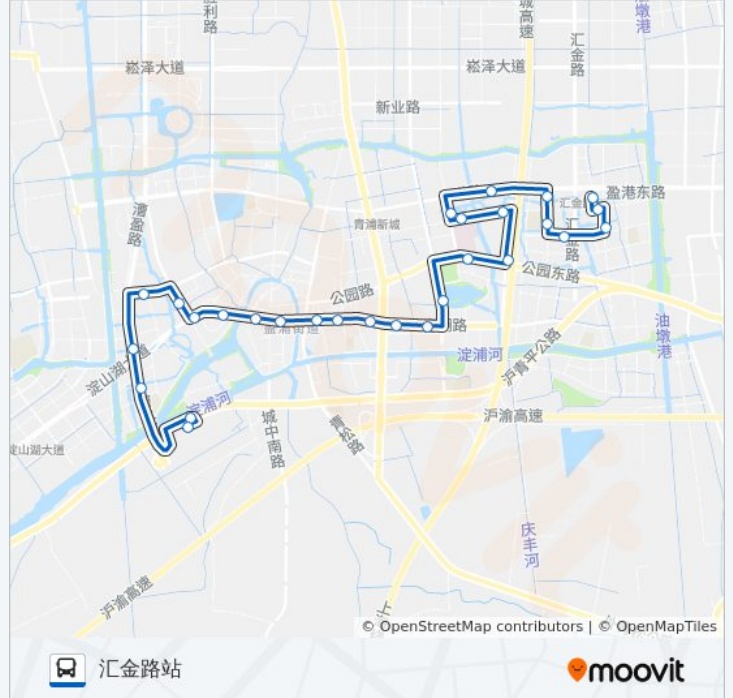

华青南路青龙路(图书馆)

公园东路华浦路

华乐路公园东路(青浦高级中学)

华科路华乐路

华科路华浦路(东)

华浦路华科路

盈港东路华乐路

公交青浦11路的时间表

往汇金路站方向的时间表

星期一	06:00 - 21:00
星期二	06:00 - 21:00
星期三	06:00 - 21:00
星期四	06:00 - 21:00
星期五	06:00 - 21:00
星期六	06:00 - 21:00
星期日	06:00 - 21:00

公交青浦11路的信息

方向: 汇金路站

站点数量: 28

行车时间: 50 分

途经站点:

崧文路盈港东路

崧文路秀禾路

秀禾路汇金路

崧泉路秀禾路

华科东路

汇金路站

方向: 沪青平公路漕盈路

25 站

[查看时间表](#)