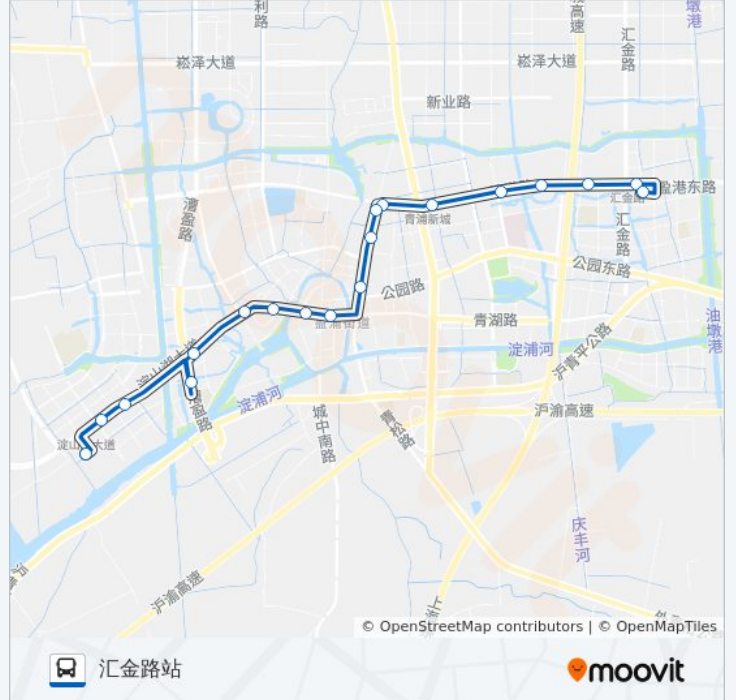

## 公交青浦17路的信息

方向: 朱家角路丁家港路

站点数量: 18

行车时间: 36 分

途经站点:

## 公交青浦17路的时间表

往汇金路站方向的时间表

|     |               |
|-----|---------------|
| 星期一 | 06:00 - 21:00 |
| 星期二 | 06:00 - 21:00 |
| 星期三 | 06:00 - 21:00 |
| 星期四 | 06:00 - 21:00 |
| 星期五 | 06:00 - 21:00 |
| 星期六 | 06:00 - 21:00 |
| 星期日 | 06:00 - 21:00 |

## 公交青浦17路的信息

方向: 汇金路站

站点数量: 19

行车时间: 39 分

途经站点:

# 汇金路站

你可以在moovitapp.com下载公交青浦17路的PDF时间表和线路图。使用[Moovit应用程序](#)查询上海的实时公交、列车时刻表以及公共交通出行指南。

[关于Moovit](#) · [MaaS解决方案](#) · [城市列表](#) · [Moovit社区](#)

© 2023 Moovit - 版权所有