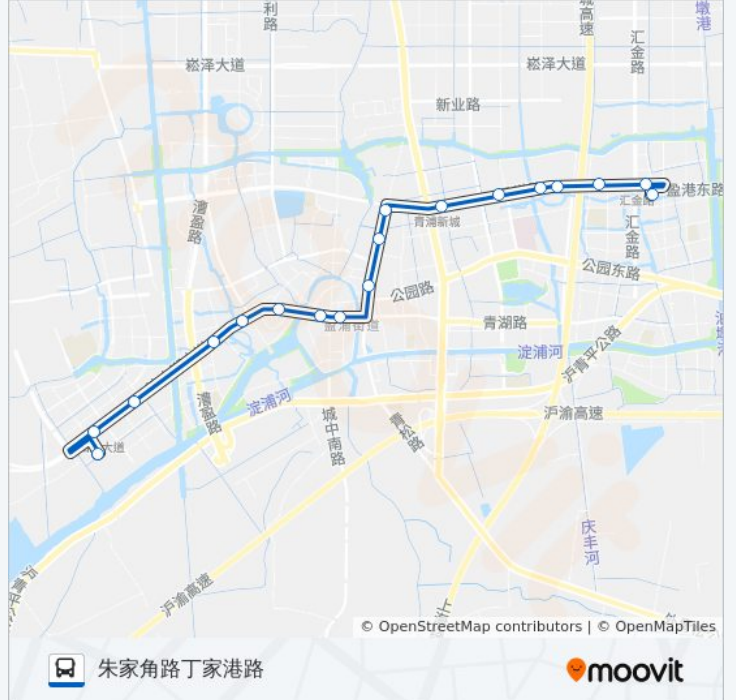

## 方向: 朱家角路丁家港路

18站

[查看时间表](#)

汇金路站  
盈港东路汇金路  
盈港东路崧文路  
盈港东路华乐路  
盈港东路华乐路  
盈港东路华浦路  
盈港东路外青松公路  
青安路盈港路  
青安路沙埭浜路  
青安路医院路  
城中东路宝庆街  
城中西路五厍浜路  
城中西路卫中路  
淀山湖大道港俞路  
淀山湖大道漕盈路  
淀山湖大道黄泥娄路  
淀山湖大道青泰路  
朱家角路丁家港路

## 公交青浦17路的时间表

往朱家角路丁家港路方向的时间表

|     |               |
|-----|---------------|
| 星期一 | 06:00 - 21:00 |
| 星期二 | 06:00 - 21:00 |
| 星期三 | 06:00 - 21:00 |
| 星期四 | 06:00 - 21:00 |
| 星期五 | 06:00 - 21:00 |
| 星期六 | 06:00 - 21:00 |
| 星期日 | 06:00 - 21:00 |

## 公交青浦17路的信息

方向: 朱家角路丁家港路

站点数量: 18

行车时间: 36 分

途经站点:

## 公交青浦17路的信息

方向: 汇金路站

站点数量: 19

行车时间: 39 分

途经站点: