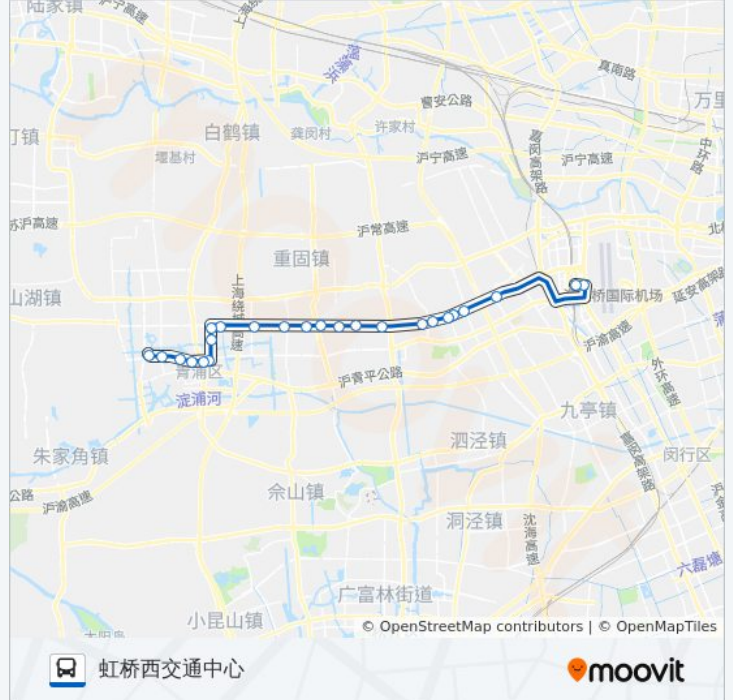

往虹桥西交通中心方向的时间表

星期一	04:55 - 22:35
星期二	04:55 - 22:35
星期三	04:55 - 22:35
星期四	04:55 - 22:35
星期五	04:55 - 22:35
星期六	04:55 - 22:35
星期日	04:55 - 22:35

公交虹桥枢纽6路的信息

方向: 虹桥西交通中心

站点数量: 24

行车时间: 66 分

途经站点:

徐盈路站

崧泽大道徐盈路

崧泽大道明珠路

崧泽大道蟠龙路

虹桥2号航站楼(下客站)

虹桥西交通中心(下客站)

你可以在moovitapp.com下载公交虹桥枢纽6路的PDF时间表和线路图。使用[Moovit应用程序](#)查询上海的实时公交、列车时刻表以及公共交通出行指南。

[关于Moovit](#) · [MaaS解决方案](#) · [城市列表](#) · [Moovit社区](#)

© 2023 Moovit - 版权所有

查看实时到站时间