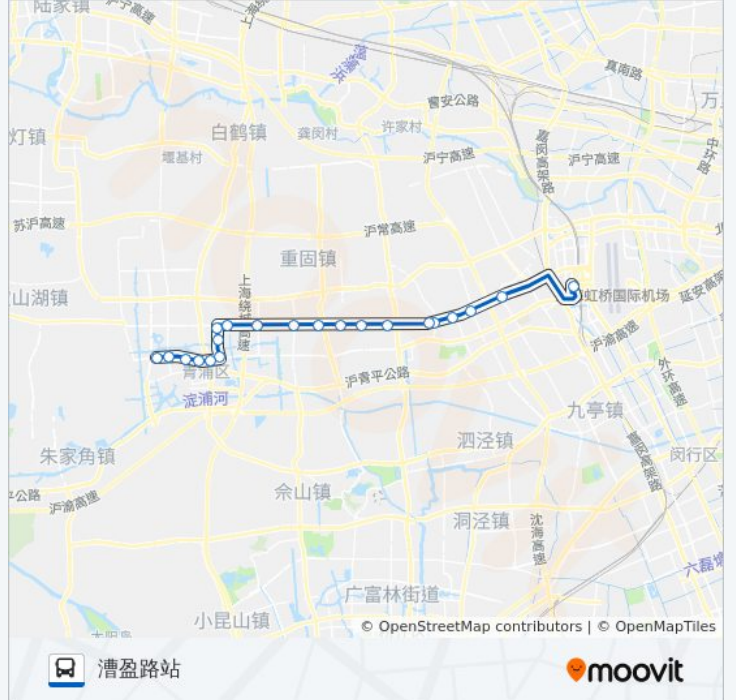

往漕盈路站方向的时间表

星期一	06:00 - 23:55
星期二	06:00 - 23:55
星期三	06:00 - 23:55
星期四	06:00 - 23:55
星期五	06:00 - 23:55
星期六	06:00 - 23:55
星期日	06:00 - 23:55

公交虹桥枢纽6路的信息

方向: 漕盈路站

站点数量: 21

行车时间: 60 分

途经站点:

方向: 虹桥西交通中心

24 站

[查看时间表](#)

- 漕盈路站
- 盈港路胜利路
- 盈港路城中北路(世纪联华)
- 盈港路青安路
- 盈港东路外青松公路
- 盈港东路华青路
- 华青路新达路
- 华青路崧泽大道
- 崧泽大道新技路
- 崧泽大道汇金路
- 崧泽大道崧华路
- 崧泽大道赵重公路(西)
- 崧泽大道赵重公路
- 崧泽大道联星村
- 崧泽大道杨家庄
- 崧泽大道
- 崧泽大道乐强道
- 崧泽大道徐乐路

公交虹桥枢纽6路的时间表

往虹桥西交通中心方向的时间表

星期一	04:55 - 22:35
星期二	04:55 - 22:35
星期三	04:55 - 22:35
星期四	04:55 - 22:35
星期五	04:55 - 22:35
星期六	04:55 - 22:35
星期日	04:55 - 22:35

公交虹桥枢纽6路的信息

方向: 虹桥西交通中心

站点数量: 24

行车时间: 66 分

途经站点:

徐盈路站