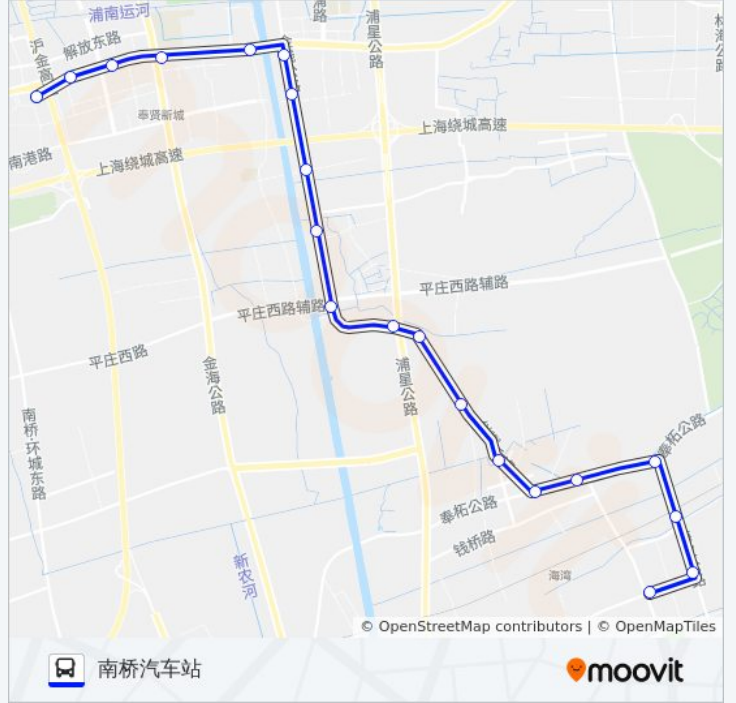

[查看时间表](#)

星火开发区
星火场部
星火水闸
桃园(海农公路)
周陆
奉柘公路金钱公路
钱桥
金王村
吴房
金钱公路浦星公路
金钱公路平庄公路
果乡度假村
光明车站
张弄村(招呼站)
金钱公路南奉公路
金汇港桥
南奉公路金海公路(奉贤中学)
庙泾村
南方国际广场
南桥汽车站

公交奉贤24路（原南桥24路）的时间表

往南桥汽车站方向的时间表

星期一	06:00 - 20:45
星期二	06:00 - 20:45
星期三	06:00 - 20:45
星期四	06:00 - 20:45
星期五	06:00 - 20:45
星期六	06:00 - 20:45
星期日	06:00 - 20:45

公交奉贤24路（原南桥24路）的信息

方向: 南桥汽车站

站点数量: 20

行车时间: 53 分

途经站点:

方向: 星火开发区

20 站

[查看时间表](#)

- 南桥汽车站
- 南方国际广场
- 庙泾村
- 南奉公路金海公路(奉贤中学)
- 金汇港桥
- 金钱公路南奉公路
- 张弄村(招呼站)
- 光明车站
- 果乡度假村
- 金钱公路平庄公路
- 金钱公路浦星公路
- 吴房
- 金王村
- 钱桥
- 奉柘公路金钱公路
- 周陆
- 桃园(海农公路)
- 星火水闸

公交奉贤24路（原南桥24路）的时间表

往星火开发区方向的时间表

星期一	05:20 - 20:00
星期二	05:20 - 20:00
星期三	05:20 - 20:00
星期四	05:20 - 20:00
星期五	05:20 - 20:00
星期六	05:20 - 20:00
星期日	05:20 - 20:00

公交奉贤24路（原南桥24路）的信息

方向: 星火开发区

站点数量: 20

行车时间: 53 分

途经站点:

星火场部

星火开发区

你可以在moovitapp.com下载公交奉贤24路（原南桥24路）的PDF时间表和线路图。使用[Moovit应用程序](#)查询上海的实时公交、列车时刻表以及公共交通出行指南。