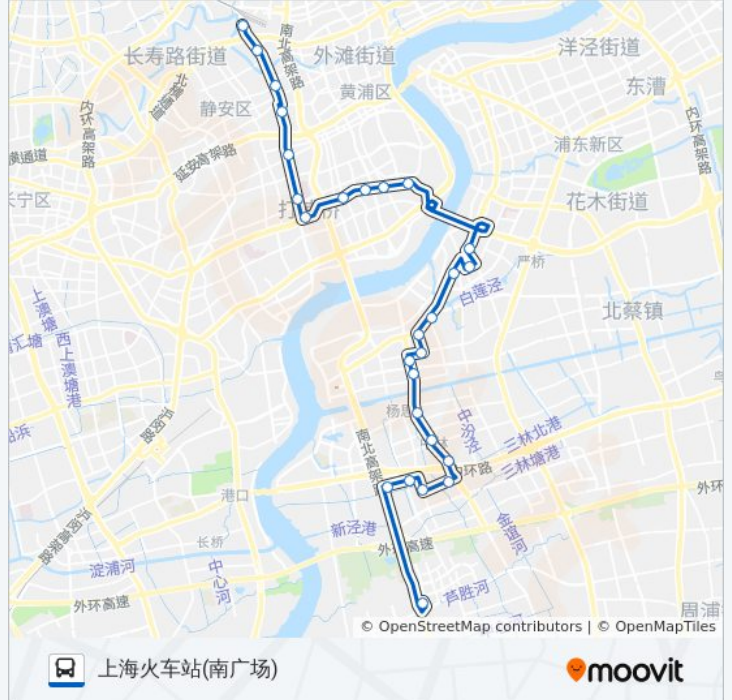

📍 955路

上海火车站(南广场)

以网页模式查看

公交955((上海火车站(南广场)))共有2条行车路线。工作日的服务时间为：
(1) 上海火车站(南广场): 04:55 - 23:25(2) 芦恒路枢纽站: 05:20 - 23:30
使用Moovit找到公交955路离你最近的站点，以及公交955路下车车的到站时间。

方向: 上海火车站(南广场)

27 站

[查看时间表](#)

芦恒路枢纽站
上浦路济阳路
上浦路长清路
灵岩南路凌兆路
凌兆路上南路
上南路华夏西路
上南路海阳路
上南路杨思路
上南路德州路
上南路昌里路
昌里路洪山路
洪山路浦东南路
浦东南路高科西路
浦东南路华丰路
临沂路浦三路
浦东南路浦三路
陆家浜路跨龙路
陆家浜路大兴街
斜桥
徐家汇路黄陂南路
打浦桥
瑞金医院

公交955路的时间表

往上海火车站(南广场)方向的时间表

星期一	04:55 - 23:25
星期二	04:55 - 23:25
星期三	04:55 - 23:25
星期四	04:55 - 23:25
星期五	04:55 - 23:25
星期六	04:55 - 23:25
星期日	04:55 - 23:25

公交955路的信息

方向: 上海火车站(南广场)

站点数量: 27

行车时间: 63 分

途经站点:

瑞金一路淮海中路
 石门一路南京西路
 石门二路山海关路
 恒丰路汉中路
 上海火车站

方向: 芦恒路枢纽站

28 站
[查看时间表](#)

上海火车站
 恒丰路汉中路
 北京西路泰兴路
 陕西北路南京西路
 陕西南路淮海中路
 陕西南路永嘉路
 打浦桥
 徐家汇路黄陂南路
 斜桥
 陆家浜路大兴街
 陆家浜路跨龙路
 浦东南路浦三路
 浦东南路华丰路
 浦东南路高科西路
 洪山路浦东南路
 昌里路洪山路
 上南路昌里路
 上南路德州路

公交955路的时间表

往芦恒路枢纽站方向的时间表

星期一	05:20 - 23:30
星期二	05:20 - 23:30
星期三	05:20 - 23:30
星期四	05:20 - 23:30
星期五	05:20 - 23:30
星期六	05:20 - 23:30
星期日	05:20 - 23:30

公交955路的信息

方向: 芦恒路枢纽站
 站点数量: 28
 行车时间: 77 分
 途经站点:

上南路杨思路