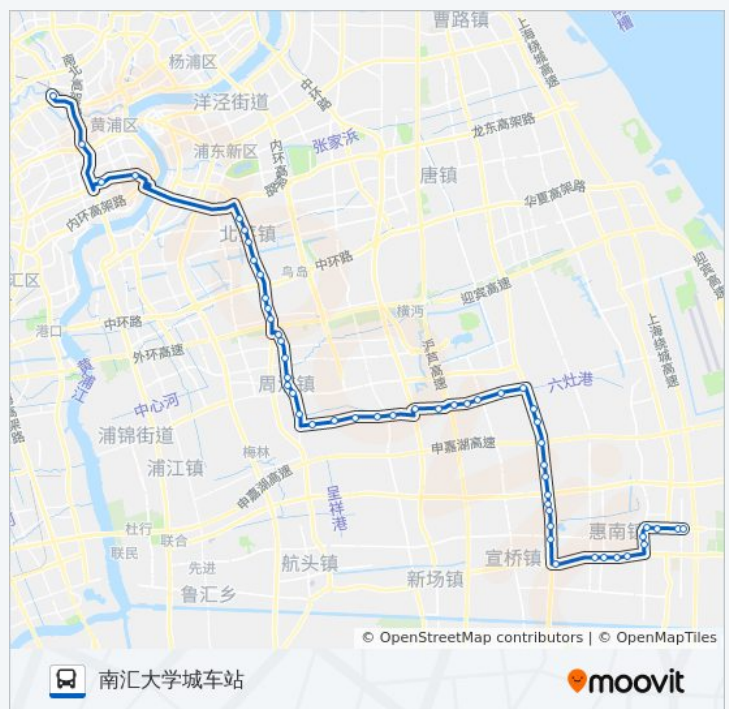

沪南路芳华路

陆家浜路跨龙路

徐家汇路黄陂南路

成都北路延安东路

上海火车站

拱极路观海路(大学城车站(南汇体育中心旁))

- 上海火车站
- 成都北路威海路
- 徐家汇路黄陂南路
- 陆家浜路跨龙路
- 沪南路芳华路
- 沪南路高科西路
- 沪南路北中路
- 沪南路陈春路
- 沪南路绿科路
- 沪南路御桥路
- 沪南路康花路
- 沪南路康桥路
- 康沈公路秀康路
- 康沈路秀沿路(三角地)
- 康沈公路秀浦路
- 公元新村
- 周浦
- 康沈路年家浜路
- 康沈路繁荣路
- 塘东
- 周祝公路牛桥
- 上海医学园区
- 周祝公路琥珀路
- 水门村
- 果园桥
- 瓦屑
- 窑港桥
- 旗杆村(招呼站)
- 和平
- 七灶(招呼站)

星期一	05:30 - 23:28
星期二	05:30 - 23:28
星期三	05:30 - 23:28
星期四	05:30 - 23:28
星期五	05:30 - 23:28
星期六	05:30 - 23:28
星期日	05:30 - 23:28

公交南新专线的信息

方向: 南汇大学城车站

站点数量: 52

行车时间: 144 分

途经站点:

六灶
新华
朱店
五灶港
南六公路发展中路
南六公路五星村
三灶
光辉
艺泰安邦
上海野生动物园
项大
薛家宅
旧盐港
沪南公路听潮路
城南(沪南路城西南路)
南门
南汇汽车站
南祝路人民东路
拱极路南祝路
拱极路靖海路
双翼学校
拱极路观海路(大学城车站 (南汇体育中心旁))

你可以在moovitapp.com下载公交南新专线的PDF时间表和线路图。使用 [Moovit应用程序](#) 查询上海的实时公交、列车时刻表以及公共交通出行指南。

[关于Moovit](#) · [MaaS解决方案](#) · [城市列表](#) · [Moovit社区](#)

© 2023 Moovit - 版权所有

查看实时到站时间