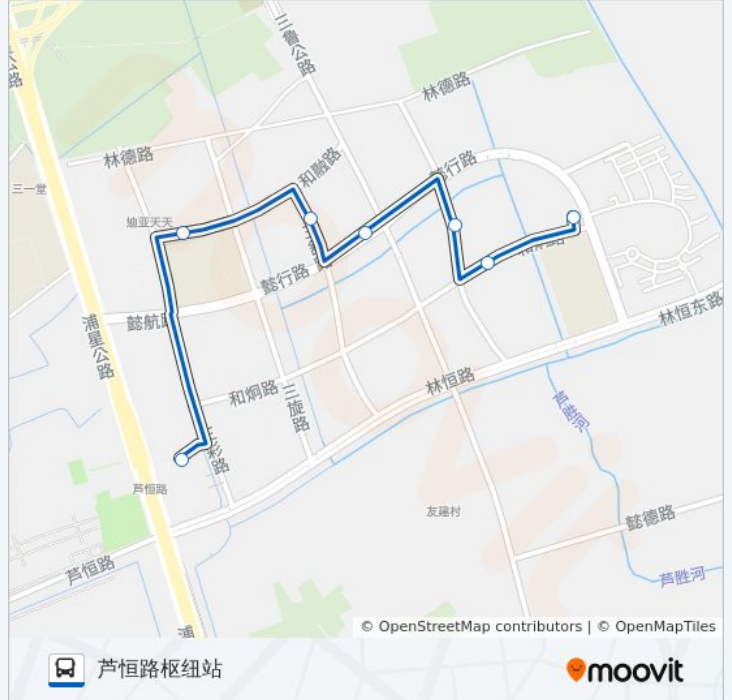

[查看时间表](#)

懿行路和炯路

和炯路林展路

林展路懿行路

懿行路三鲁路

三舒路和融路

和融路三彩路

芦恒路枢纽站

公交1034路的时间表

往芦恒路枢纽站方向的时间表

星期一	06:30 - 21:20
星期二	06:30 - 21:20
星期三	06:30 - 21:20
星期四	06:30 - 21:20
星期五	06:30 - 21:20
星期六	06:30 - 21:20
星期日	06:30 - 21:20

公交1034路的信息

方向: 芦恒路枢纽站

站点数量: 7

行车时间: 10 分

途经站点:

你可以在moovitapp.com下载公交1034路的PDF时间表和线路图。使用[Moovit应用程序](#)查询上海的实时公交、列车时刻表以及公共交通出行指南。

[关于Moovit](#) · [MaaS解决方案](#) · [城市列表](#) · [Moovit社区](#)

© 2023 Moovit - 版权所有

查看实时到站时间