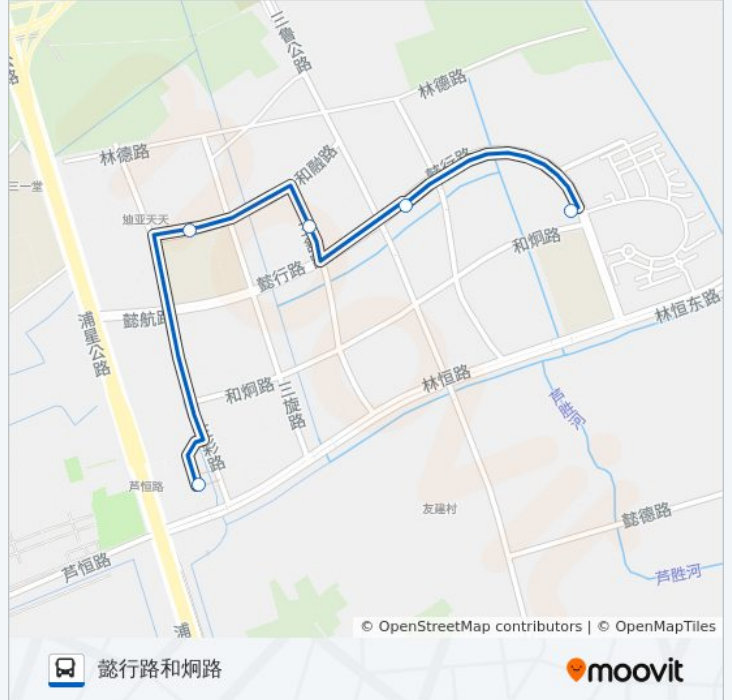

[查看时间表](#)

芦恒路枢纽站

和融路三彩路

三舒路和融路

懿行路三鲁路

懿行路和炯路

公交1034路的时间表

往懿行路和炯路方向的时间表

星期一	06:40 - 21:30
星期二	06:40 - 21:30
星期三	06:40 - 21:30
星期四	06:40 - 21:30
星期五	06:40 - 21:30
星期六	06:40 - 21:30
星期日	06:40 - 21:30

公交1034路的信息

方向: 懿行路和炯路

站点数量: 5

行车时间: 10 分

途经站点:

方向: 芦恒路枢纽站

7 站

[查看时间表](#)

懿行路和炯路

和炯路林展路

林展路懿行路

懿行路三鲁路

三舒路和融路

和融路三彩路

芦恒路枢纽站

公交1034路的时间表

往芦恒路枢纽站方向的时间表

星期一	06:30 - 21:20
星期二	06:30 - 21:20
星期三	06:30 - 21:20
星期四	06:30 - 21:20
星期五	06:30 - 21:20
星期六	06:30 - 21:20
星期日	06:30 - 21:20

公交1034路的信息

方向: 芦恒路枢纽站

站点数量: 7

行车时间: 10 分

途经站点: