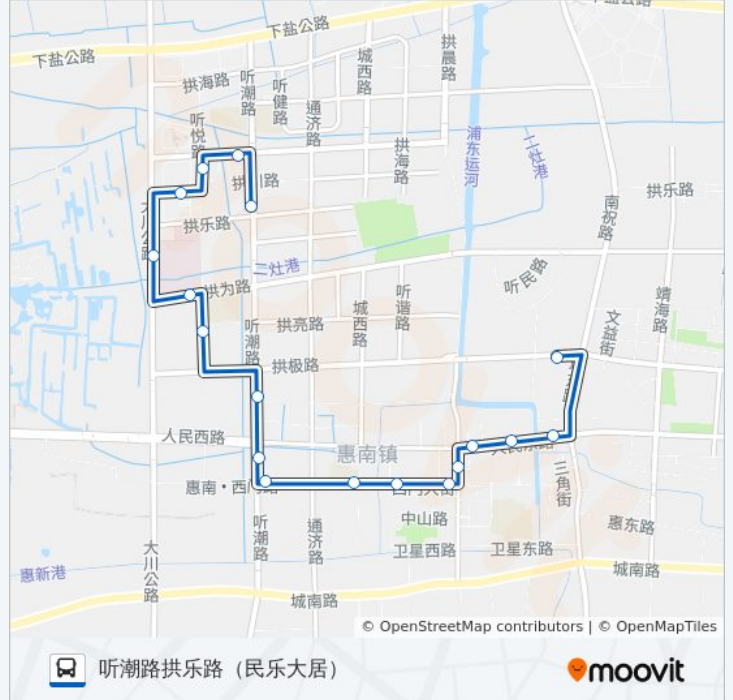

### 方向: 听潮路拱乐路 (民乐大居)

18 站

[查看时间表](#)

惠南地铁站  
人民东路梅花路  
人民东路三八路  
人民东路新华路  
邮政局 (北门大街西门大街)  
西门大街南北大街  
西门大街城基路  
西门路城西路  
西门路听潮路  
听潮路人民西路  
听潮路拱极路  
听悦路拱极路  
拱为路大川公路  
大川公路拱乐路(南汇中心医院)  
拱川路大川公路  
听悦路拱晨路  
拱晨路听潮路  
听潮路拱乐路(民乐大居)

### 公交1070路的时间表

往听潮路拱乐路 (民乐大居) 方向的时间表

星期一	05:45 - 22:35
星期二	05:45 - 22:35
星期三	05:45 - 22:35
星期四	05:45 - 22:35
星期五	05:45 - 22:35
星期六	05:45 - 22:35
星期日	05:45 - 22:35

### 公交1070路的信息

方向: 听潮路拱乐路 (民乐大居)

站点数量: 18

行车时间: 22 分

途经站点:

**方向: 惠南地铁站2号口**

19 站  
[查看时间表](#)

- 听潮路拱乐路(民乐大居)
- 拱晨路听潮路
- 听悦路拱晨路
- 拱川路大川公路
- 大川公路拱乐路(南汇中心医院)
- 拱为路大川公路
- 听悦路拱极路
- 听潮路拱极路
- 听潮路人民西路
- 西门路听潮路(听潮菜场)
- 西门路城西路
- 西门大街城基路
- 西门大街南北大街
- 北门大街西门大街
- 人民东路新华路
- 人民东路三八路
- 人民东路梅花路
- 南祝路人民东路

**公交1070路的时间表**

往惠南地铁站2号口方向的时间表

星期一	06:05 - 22:57
星期二	06:05 - 22:57
星期三	06:05 - 22:57
星期四	06:05 - 22:57
星期五	06:05 - 22:57
星期六	06:05 - 22:57
星期日	06:05 - 22:57

**公交1070路的信息**

方向: 惠南地铁站2号口

站点数量: 19

行车时间: 23 分

途经站点: