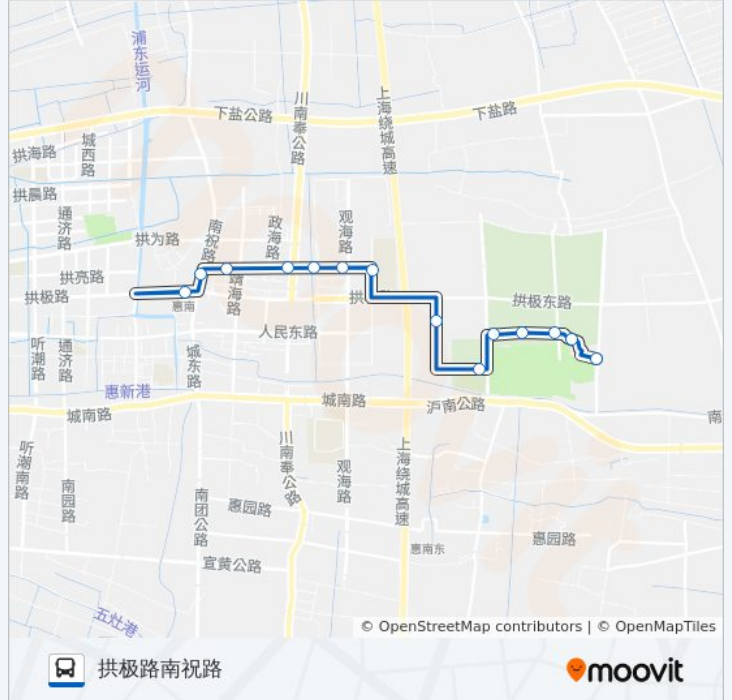

惠南地铁站

### 公交1121路的时间表

往拱极路南祝路方向的时间表

星期一	06:25 - 18:25
星期二	06:25 - 18:25
星期三	06:25 - 18:25
星期四	06:25 - 18:25
星期五	06:25 - 18:25
星期六	06:25 - 18:25
星期日	06:25 - 18:25

### 公交1121路的信息

方向: 拱极路南祝路

站点数量: 14

行车时间: 28 分

途经站点: