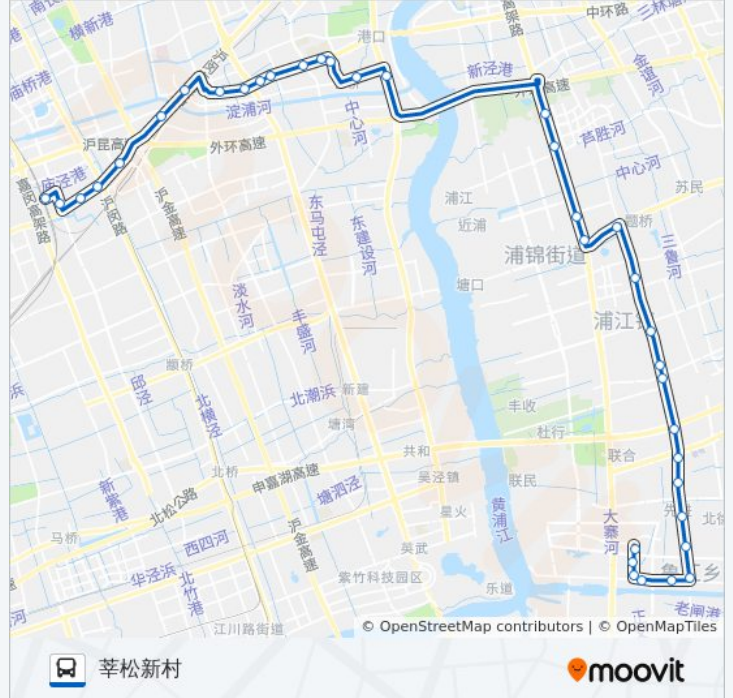

## 公交闵行20路的信息

方向: 汇雄路鲁南路

站点数量: 37

行车时间: 101 分

途经站点:

- 三鲁公路江月路
- 三鲁公路联航路
- 三鲁公路竹园路(杜行卫生院)
- 三鲁公路沈杜公路(谈家港)
- 三鲁公路浦放路
- 三鲁公路浦涛路(王家门)
- 三鲁公路浦航路
- 三鲁公路东方一路(肖家店)
- 三鲁公路鲁南路
- 三鲁公路闸航路
- 闸航路西环路
- 闸航路汇雄路
- 汇雄路鲁宁路
- 汇雄路汇延路
- 汇雄路鲁南路

星期一	06:00 - 21:30
星期二	06:00 - 21:30
星期三	06:00 - 21:30
星期四	06:00 - 21:30
星期五	06:00 - 21:30
星期六	06:00 - 21:30
星期日	06:00 - 21:30

**公交闵行20路的信息**  
**方向:** 莘松新村  
**站点数量:** 36  
**行车时间:** 100 分  
**途经站点:**

三鲁公路江月路

上海中学

上中西路老沪闵路

上中西路龙州路

上中西路凌云路

上中西路虹梅南路

上中西路镇西路

莲花路地铁站

沪闵路报春路

莘庄地铁站北广场

莘庄

莘松路莘西路

西环路莘谭路

外环路莘沥路

你可以在moovitapp.com下载公交闵行20路的PDF时间表和线路图。使用[Moovit应用程序](#)查询上海的实时公交、列车时刻表以及公共交通出行指南。

[关于Moovit](#) · [MaaS解决方案](#) · [城市列表](#) · [Moovit社区](#)

© 2023 Moovit - 版权所有