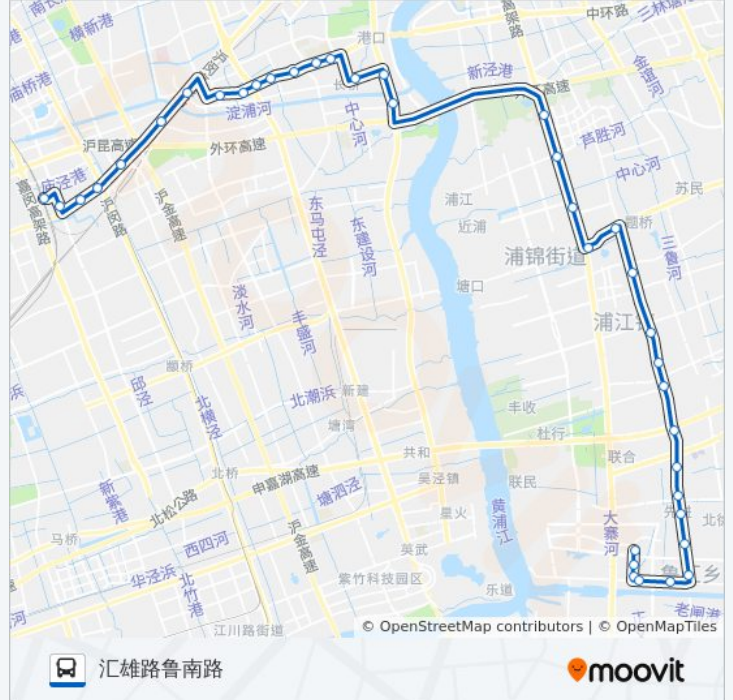

## 公交闵行20路的时间表

往汇雄路鲁南路方向的时间表

星期一	06:00 - 21:30
星期二	06:00 - 21:30
星期三	06:00 - 21:30
星期四	06:00 - 21:30
星期五	06:00 - 21:30
星期六	06:00 - 21:30
星期日	06:00 - 21:30

## 公交闵行20路的信息

方向: 汇雄路鲁南路

站点数量: 37

行车时间: 101 分

途经站点:

- 三鲁公路江月路
- 三鲁公路联航路
- 三鲁公路竹园路(杜行卫生院)
- 三鲁公路沈杜公路(谈家港)
- 三鲁公路浦放路
- 三鲁公路浦涛路(王家门)
- 三鲁公路浦航路
- 三鲁公路东方一路(肖家店)
- 三鲁公路鲁南路
- 三鲁公路闸航路
- 闸航路西环路
- 闸航路汇雄路
- 汇雄路鲁宁路
- 汇雄路汇延路
- 汇雄路鲁南路

**方向: 莘松新村**

36 站  
[查看时间表](#)

- 汇雄路鲁南路
- 汇雄路汇延路
- 汇雄路鲁宁路
- 闸航路汇雄路
- 闸航路西环路
- 三鲁公路闸航路
- 三鲁公路鲁南路
- 三鲁公路东方一路(肖家店)
- 三鲁公路浦航路
- 三鲁公路浦涛路(王家门)
- 三鲁公路浦放路
- 三鲁公路沈杜公路(谈家港)
- 三鲁公路竹园路
- 三鲁公路联航路

**公交闵行20路的时间表**  
 往莘松新村方向的时间表

星期一	06:00 - 21:30
星期二	06:00 - 21:30
星期三	06:00 - 21:30
星期四	06:00 - 21:30
星期五	06:00 - 21:30
星期六	06:00 - 21:30
星期日	06:00 - 21:30

**公交闵行20路的信息**  
**方向:** 莘松新村  
**站点数量:** 36  
**行车时间:** 100 分  
**途经站点:**

三鲁公路江月路