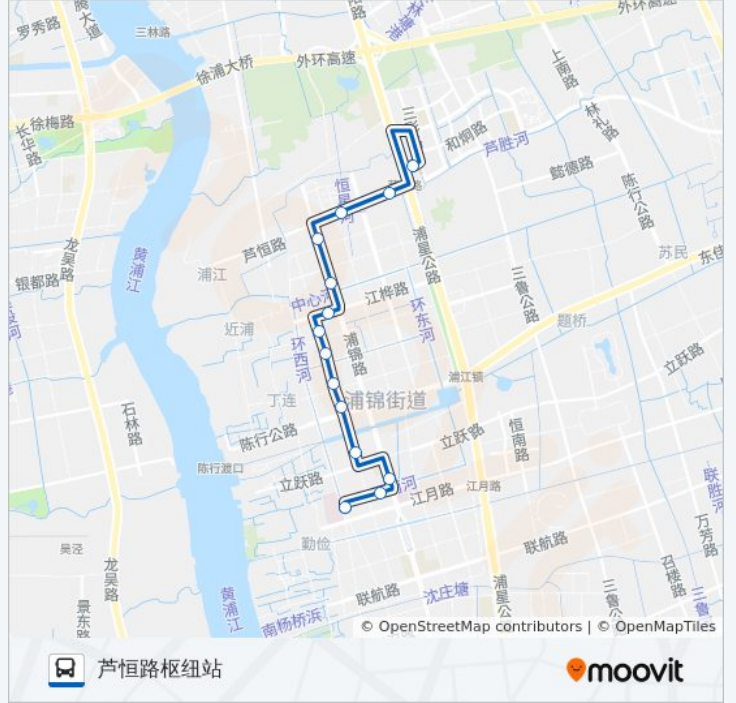

## 闵行39路

浦雪路江月路(五官科医院)

下载App

公交闵行39(浦雪路江月路(五官科医院)))共有2条行车路线。工作日的服务时间为：

(1) 浦雪路江月路(五官科医院): 06:00 - 21:30(2) 芦恒路枢纽站: 06:30 - 22:00

使用Moovit找到公交闵行39路离你最近的站点，以及公交闵行39路下车车的到站时间。

## 公交闵行39路的信息

方向: 浦雪路江月路(五官科医院)

站点数量: 14

行车时间: 26 分

途经站点:

## 公交闵行39路的时间表

往芦恒路枢纽站方向的时间表

星期一	06:30 - 22:00
星期二	06:30 - 22:00
星期三	06:30 - 22:00
星期四	06:30 - 22:00
星期五	06:30 - 22:00
星期六	06:30 - 22:00
星期日	06:30 - 22:00

## 公交闵行39路的信息

方向: 芦恒路枢纽站

站点数量: 14

行车时间: 24 分

途经站点:

你可以在moovitapp.com下载公交闵行39路的PDF时间表和线路图。使用[Moovit应用程序](#)查询上海的实时公交、列车时刻表以及公共交通出行指南。

[关于Moovit](#) · [MaaS解决方案](#) · [城市列表](#) · [Moovit社区](#)

© 2024 Moovit - 保留所有权利