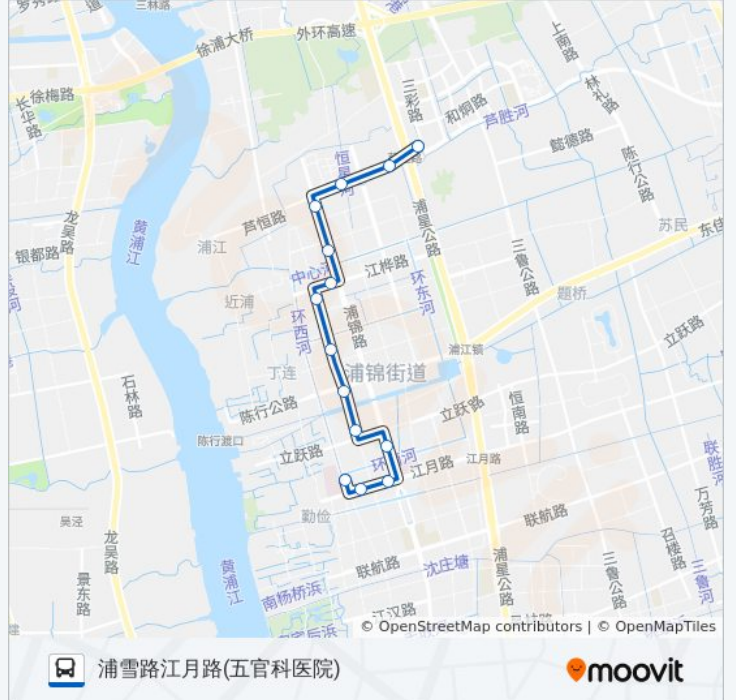

## 方向: 浦雪路江月路(五官科医院)

14站

[查看时间表](#)

芦恒路枢纽站  
芦恒路浦星公路  
恒星村  
浦锦路芦恒路  
浦锦路江桃路  
江桦路浦秀路  
浦秀路江柳路  
浦秀路江柘路  
浦秀路陈行公路  
浦秀路立跃路  
浦锦路北江洲路  
江月路浦锦路  
江月路浦雪路  
浦雪路江月路(五官科医院)

## 公交闵行39路的时间表

往浦雪路江月路(五官科医院)方向的时间表

星期一	06:00 - 21:30
星期二	06:00 - 21:30
星期三	06:00 - 21:30
星期四	06:00 - 21:30
星期五	06:00 - 21:30
星期六	06:00 - 21:30
星期日	06:00 - 21:30

## 公交闵行39路的信息

方向: 浦雪路江月路(五官科医院)

站点数量: 14

行车时间: 26 分

途经站点:

## 方向: 芦恒路枢纽站

14 站

[查看时间表](#)

浦雪路江月路(五官科医院)

南江洲路浦锦路

浦锦路北江洲路

浦秀路立跃路

浦秀路陈行公路