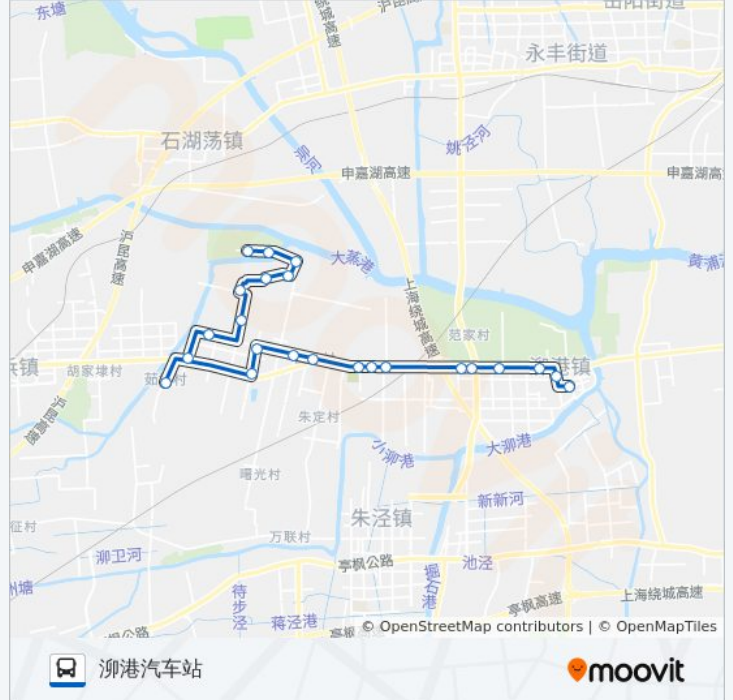

### 公交1829路的时间表

往柳港汽车站方向的时间表

|     |               |
|-----|---------------|
| 星期一 | 07:30 - 15:00 |
| 星期二 | 07:30 - 15:00 |
| 星期三 | 07:30 - 15:00 |
| 星期四 | 07:30 - 15:00 |
| 星期五 | 07:30 - 15:00 |
| 星期六 | 07:30 - 15:00 |
| 星期日 | 07:30 - 15:00 |

### 公交1829路的信息

方向: 柳港汽车站

站点数量: 23

行车时间: 56 分

途经站点:

柳港工业区

柳唐公路叶新公路

新龚村

中天路

柳港汽车站

你可以在moovitapp.com下载公交1829路的PDF时间表和线路图。使用 [Moovit应用程序](#) 查询上海的实时公交、列车时刻表以及公共交通出行指南。

[关于Moovit](#) · [MaaS解决方案](#) · [城市列表](#) · [Moovit社区](#)

© 2024 Moovit - 保留所有权利

查看实时到站时间