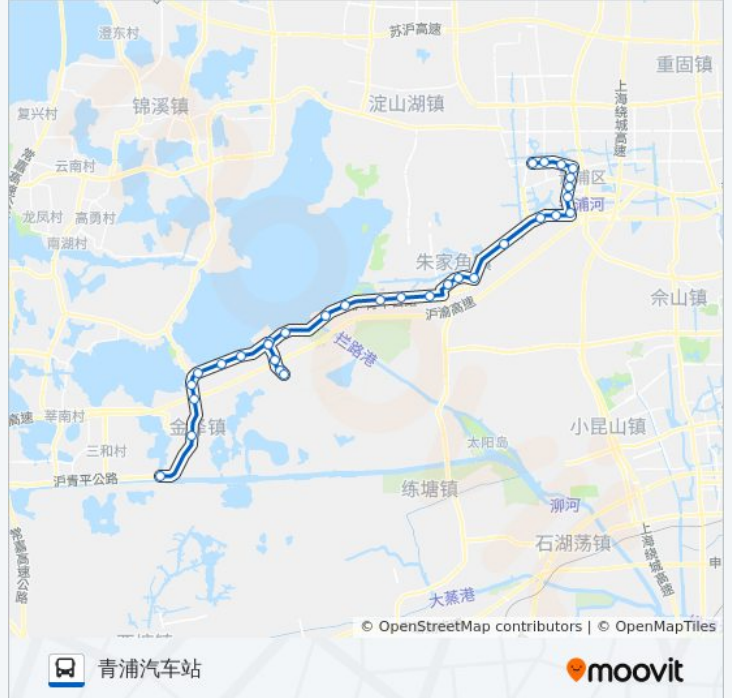

公交青金线的时间表

往青浦汽车站方向的时间表

星期一	06:20 - 17:50
星期二	06:20 - 17:50
星期三	06:20 - 17:50
星期四	06:20 - 17:50
星期五	06:20 - 17:50
星期六	06:20 - 17:50
星期日	06:20 - 17:50

公交青金线的信息

方向: 青浦汽车站

站点数量: 34

行车时间: 103 分

途经站点:

沪青平公路小淀山

沪青平公路金家桥

祥凝浜路漕平路

祥凝浜路朱家角

祥凝浜路沪青平公路(东大门)

沪青平公路万隆

沪青平公路金地格林郡

沪青平公路城中南路(南门)

青松路沪青平公路

青松路城中东路

青安路医院路

青安路沙埭浜路

青安路盈港路

盈港路城中北路(世纪联华)

盈港路胜利路

漕盈路站