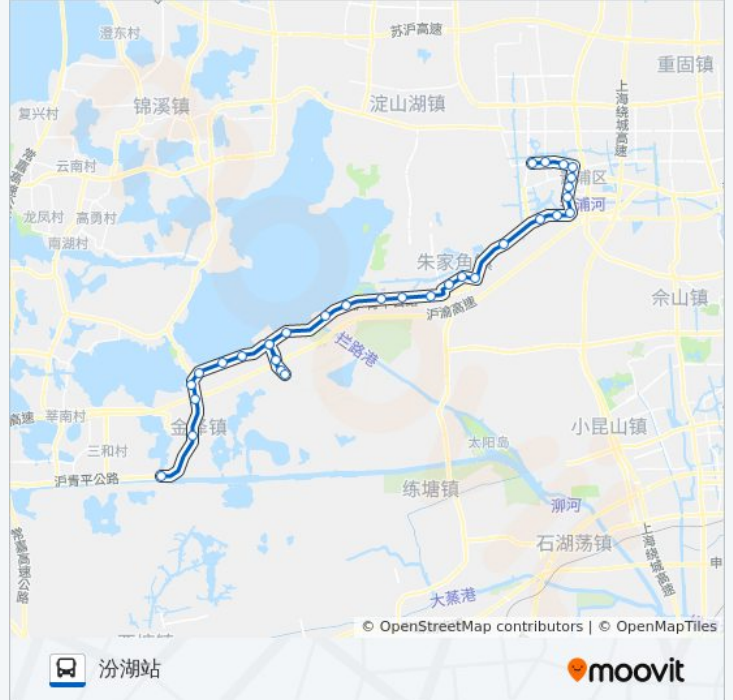

练西公路西岑

练西路西岑路

练西公路张联(精神卫生中心)

练西公路张家路

沪青平公路西蔡

沪青平公路马兰港

沪青平公路金商公路(金姚)

沪青平公路老姚桥村

沪青平公路建国村

金泽(沪青平公路金溪路)

汾湖站

方向: 青浦汽车站

34 站

[查看时间表](#)

汾湖站

金泽(沪青平公路金溪路)

公交青金线的时间表

往青浦汽车站方向的时间表

星期一	06:20 - 17:50
星期二	06:20 - 17:50
星期三	06:20 - 17:50
星期四	06:20 - 17:50
星期五	06:20 - 17:50
星期六	06:20 - 17:50
星期日	06:20 - 17:50

公交青金线的信息

方向: 青浦汽车站

站点数量: 34

行车时间: 103 分

途经站点: