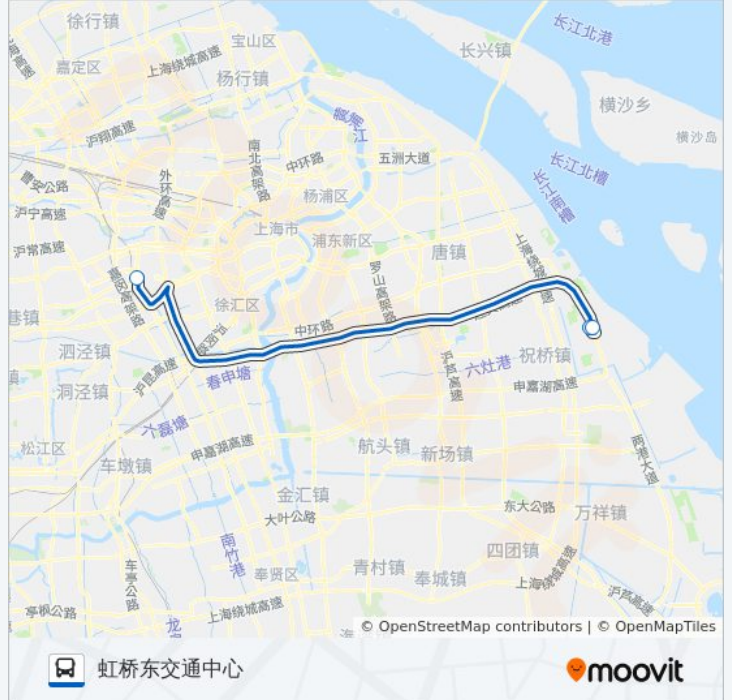

## 公交机场一线的信息

方向: 浦东国际机场2号航站楼

站点数量: 3

行车时间: 59 分

途经站点:

方向: 虹桥东交通中心

3 站

[查看时间表](#)

### 公交机场一线的时间表

往虹桥东交通中心方向的时间表

星期一	06:00 - 22:52
星期二	06:00 - 22:52
星期三	06:00 - 22:52
星期四	06:00 - 22:52
星期五	06:00 - 22:52
星期六	06:00 - 22:52
星期日	06:00 - 22:52

### 公交机场一线的信息

方向: 虹桥东交通中心

站点数量: 3

行车时间: 59 分

途经站点:

你可以在moovitapp.com下载公交机场一线的PDF时间表和线路图。使用[Moovit应用程序](#)查询上海的实时公交、列车时刻表以及公共交通出行指南。

[关于Moovit](#) · [MaaS解决方案](#) · [城市列表](#) · [Moovit社区](#)

© 2023 Moovit - 版权所有