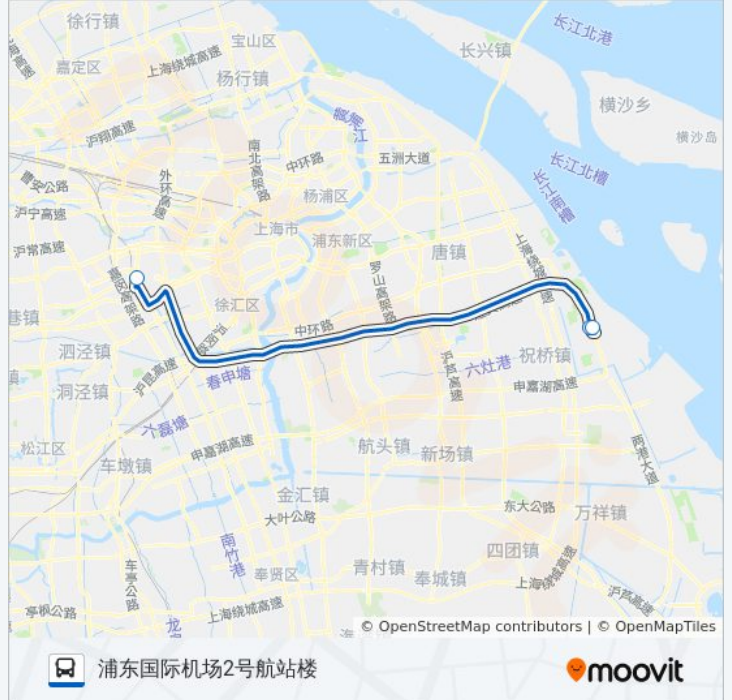

虹桥东交通中心

1号航站楼

浦东国际机场站

## 公交机场一线的时间表

往浦东国际机场2号航站楼方向的时间表

星期一	06:30 - 23:00
星期二	06:30 - 23:00
星期三	06:30 - 23:00
星期四	06:30 - 23:00
星期五	06:30 - 23:00
星期六	06:30 - 23:00
星期日	06:30 - 23:00

## 公交机场一线的信息

方向: 浦东国际机场2号航站楼

站点数量: 3

行车时间: 59 分

途经站点:

方向: 虹桥东交通中心

3 站

[查看时间表](#)