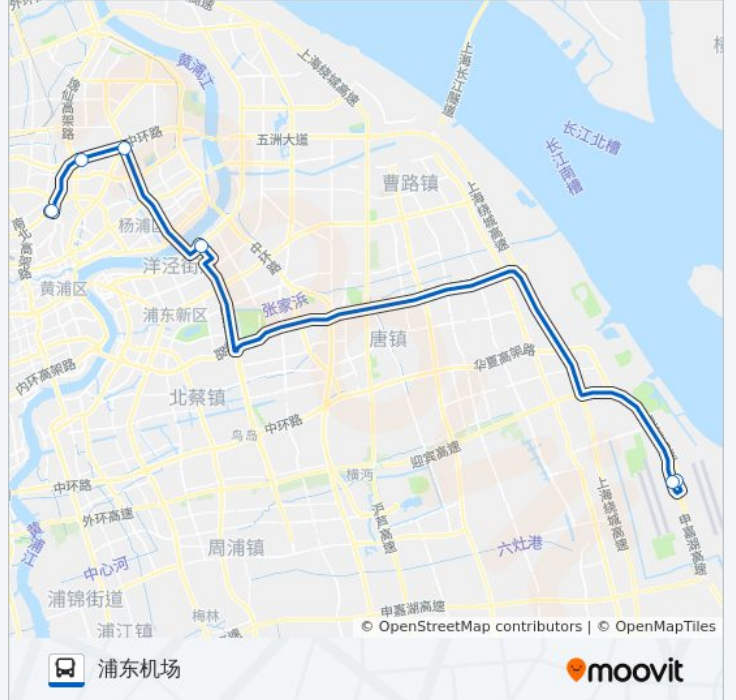

[查看时间表](#)

虹口足球场
邯郸路运光路
五角场(黄兴路)
德平路浦东大道
1号航站楼
浦东国际机场站

公交机场四线的时间表

往浦东机场方向的时间表

| | |
|-----|---------------|
| 星期一 | 05:30 - 21:20 |
| 星期二 | 05:30 - 21:20 |
| 星期三 | 05:30 - 21:20 |
| 星期四 | 05:30 - 21:20 |
| 星期五 | 05:30 - 21:20 |
| 星期六 | 05:30 - 21:20 |
| 星期日 | 05:30 - 21:20 |

公交机场四线的信息**方向:** 浦东机场**站点数量:** 6**行车时间:** 49 分**途经站点:**

方向: 虹口足球场(花园路)

6 站

[查看时间表](#)

1号航站楼

浦东国际机场站

德平路浦东大道

五角场(邯郸路)

公交机场四线的信息

方向: 虹口足球场(花园路)

站点数量: 6

行车时间: 54 分

途经站点:

你可以在moovitapp.com下载公交机场四线的PDF时间表和线路图。使用[Moovit应用程序](#)查询上海的实时公交、列车时刻表以及公共交通出行指南。

[关于Moovit](#) · [MaaS解决方案](#) · [城市列表](#) · [Moovit社区](#)

© 2023 Moovit - 版权所有