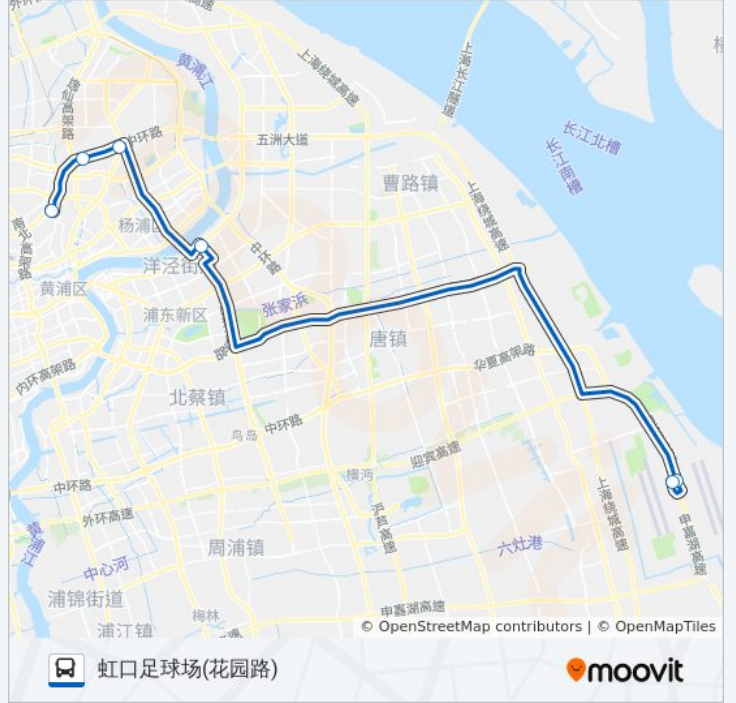

[查看时间表](#)

虹口足球场
邯郸路运光路
五角场(黄兴路)
德平路浦东大道
1号航站楼
浦东国际机场站

公交机场四线的时间表

往浦东机场方向的时间表

| | |
|-----|---------------|
| 星期一 | 05:30 - 21:20 |
| 星期二 | 05:30 - 21:20 |
| 星期三 | 05:30 - 21:20 |
| 星期四 | 05:30 - 21:20 |
| 星期五 | 05:30 - 21:20 |
| 星期六 | 05:30 - 21:20 |
| 星期日 | 05:30 - 21:20 |

公交机场四线的信息**方向:** 浦东机场**站点数量:** 6**行车时间:** 49 分**途经站点:**

方向: 虹口足球场(花园路)

6 站

[查看时间表](#)

1号航站楼

浦东国际机场站

德平路浦东大道

五角场(邯郸路)

邯郸路运光路

虹口足球场

公交机场四线的时间表

往虹口足球场(花园路)方向的时间表

| | |
|-----|---------------|
| 星期一 | 07:00 - 22:50 |
| 星期二 | 07:00 - 22:50 |
| 星期三 | 07:00 - 22:50 |
| 星期四 | 07:00 - 22:50 |
| 星期五 | 07:00 - 22:50 |
| 星期六 | 07:00 - 22:50 |
| 星期日 | 07:00 - 22:50 |

公交机场四线的信息

方向: 虹口足球场(花园路)

站点数量: 6

行车时间: 54 分

途经站点:

你可以在moovitapp.com下载公交机场四线的PDF时间表和线路图。使用[Moovit应用程序](#)查询上海的实时公交、列车时刻表以及公共交通出行指南。

[关于Moovit](#) · [MaaS解决方案](#) · [城市列表](#) · [Moovit社区](#)

© 2023 Moovit - 版权所有