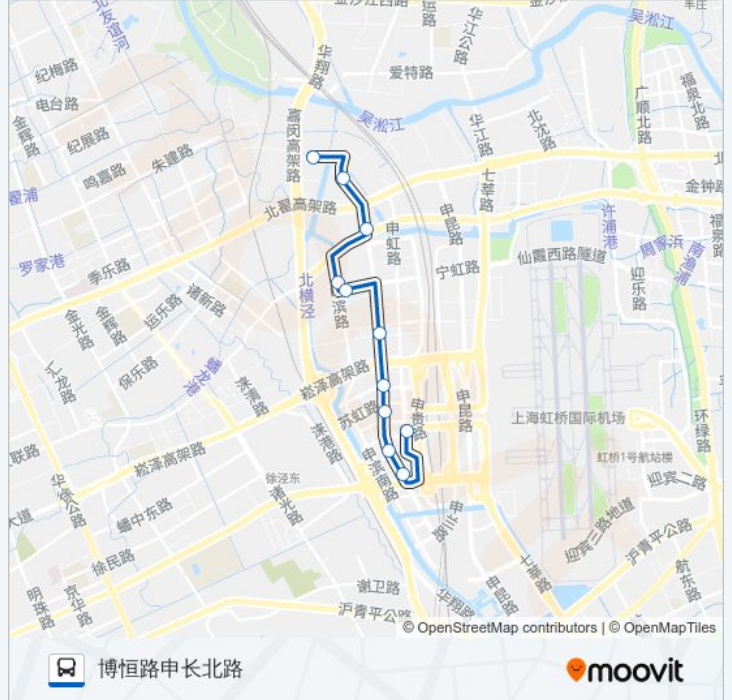

## 公交闵行23路的时间表

往博恒路申长北路方向的时间表

星期一	06:25 - 23:50
星期二	06:25 - 23:50
星期三	06:25 - 23:50
星期四	06:25 - 23:50
星期五	06:25 - 23:50
星期六	06:25 - 23:50
星期日	06:25 - 23:50

## 公交闵行23路的信息

方向: 博恒路申长北路

站点数量: 11

行车时间: 20 分

途经站点:

方向: 建虹路申贵路(虹桥西交通中心)

12 站

[查看时间表](#)

### 公交闵行23路的时间表

往建虹路申贵路(虹桥西交通中心)方向的时间表

星期一	06:00 - 23:25
星期二	06:00 - 23:25
星期三	06:00 - 23:25
星期四	06:00 - 23:25
星期五	06:00 - 23:25
星期六	06:00 - 23:25
星期日	06:00 - 23:25

### 公交闵行23路的信息

方向: 建虹路申贵路(虹桥西交通中心)

站点数量: 12

行车时间: 20 分

途经站点:

你可以在moovitapp.com下载公交闵行23路的PDF时间表和线路图。使用[Moovit应用程序](#)查询上海的实时公交、列车时刻表以及公共交通出行指南。

[关于Moovit](#) · [MaaS解决方案](#) · [城市列表](#) · [Moovit社区](#)

© 2024 Moovit - 保留所有权利