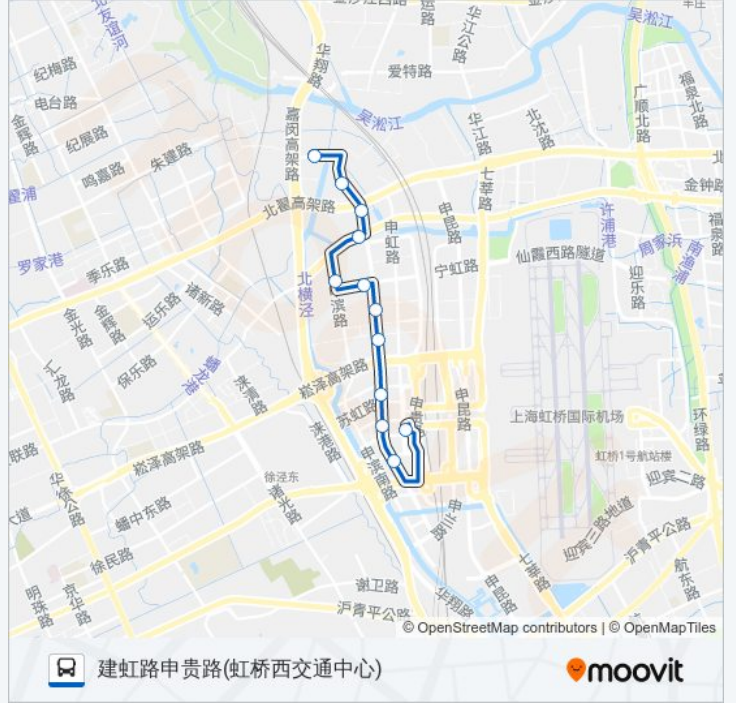

### 公交闵行23路的时间表

往建虹路申贵路(虹桥西交通中心)方向的时间表

星期一	06:00 - 23:25
星期二	06:00 - 23:25
星期三	06:00 - 23:25
星期四	06:00 - 23:25
星期五	06:00 - 23:25
星期六	06:00 - 23:25
星期日	06:00 - 23:25

### 公交闵行23路的信息

方向: 建虹路申贵路(虹桥西交通中心)

站点数量: 12

行车时间: 20 分

途经站点:

你可以在moovitapp.com下载公交闵行23路的PDF时间表和线路图。使用[Moovit应用程序](#)查询上海的实时公交、列车时刻表以及公共交通出行指南。

[关于Moovit](#) · [MaaS解决方案](#) · [城市列表](#) · [Moovit社区](#)

© 2024 Moovit - 保留所有权利