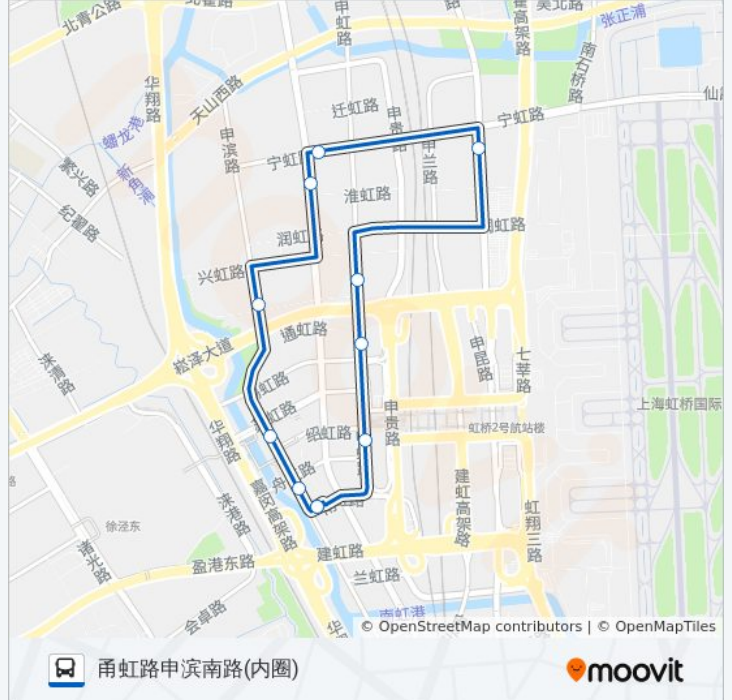

[查看时间表](#)

甬虹路申滨南路

申滨南路舟虹路

申滨南路苏虹路

申滨路泰虹路

申长路淮虹路

宁虹路申虹路

申昆路宁虹路

申虹路泰虹路

申虹路锡虹路

申虹路舟虹路(虹桥西交通中心)

甬虹路申滨南路

公交虹桥商务区2路的时间表

往甬虹路申滨南路(内圈)方向的时间表

| | |
|-----|---------------|
| 星期一 | 06:00 - 20:00 |
| 星期二 | 06:00 - 20:00 |
| 星期三 | 06:00 - 20:00 |
| 星期四 | 06:00 - 20:00 |
| 星期五 | 06:00 - 20:00 |
| 星期六 | 06:00 - 20:00 |
| 星期日 | 06:00 - 20:00 |

公交虹桥商务区2路的信息

方向: 甬虹路申滨南路(内圈)

站点数量: 11

行车时间: 25 分

途经站点:

方向: 甬虹路申滨南路(外圈)

11 站

[查看时间表](#)