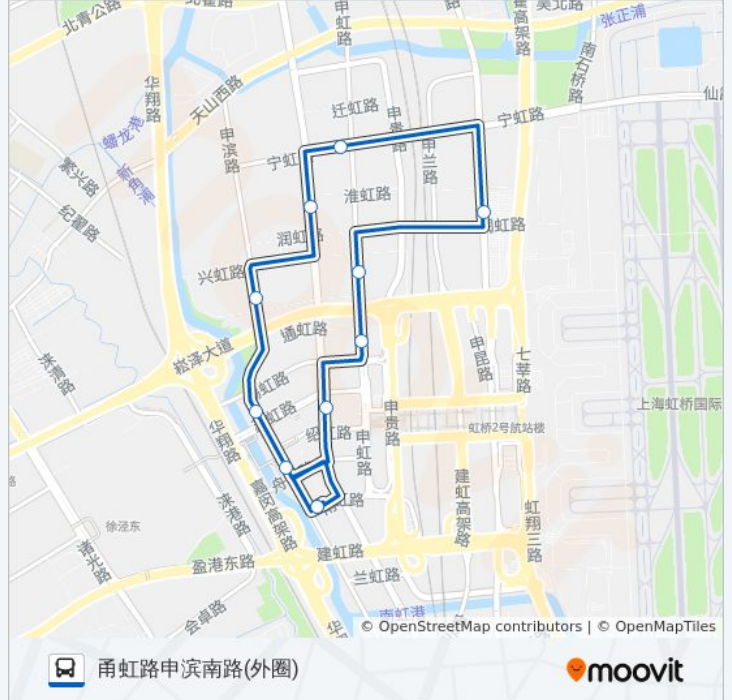

[查看时间表](#)

甬虹路申滨南路

申滨南路舟虹路

申滨南路苏虹路

申滨路泰虹路

申长路淮虹路

宁虹路申虹路

申昆路宁虹路

公交虹桥商务区2路的信息

方向: 甬虹路申滨南路(内圈)

站点数量: 11

行车时间: 25 分

途经站点:

方向: 甬虹路申滨南路(外圈)

11 站

[查看时间表](#)

- 甬虹路申滨南路
- 申长路绍虹路
- 申虹路锡虹路
- 申虹路泰虹路
- 申昆路润虹路
- 宁虹路申虹路
- 申长路淮虹路
- 申滨路泰虹路
- 申滨南路苏虹路
- 申滨南路舟虹路
- 甬虹路申滨南路

公交虹桥商务区2路的时间表

往甬虹路申滨南路(外圈)方向的时间表

| | |
|-----|---------------|
| 星期一 | 06:00 - 20:00 |
| 星期二 | 06:00 - 20:00 |
| 星期三 | 06:00 - 20:00 |
| 星期四 | 06:00 - 20:00 |
| 星期五 | 06:00 - 20:00 |
| 星期六 | 06:00 - 20:00 |
| 星期日 | 06:00 - 20:00 |

公交虹桥商务区2路的信息

方向: 甬虹路申滨南路(外圈)

站点数量: 11

行车时间: 28 分

途经站点:

你可以在moovitapp.com下载公交虹桥商务区2路的PDF时间表和线路图。使用[Moovit应用程序](#)查询上海的实时公交、列车时刻表以及公共交通出行指南。

[关于Moovit](#) · [MaaS解决方案](#) · [城市列表](#) · [Moovit社区](#)

© 2023 Moovit - 版权所有