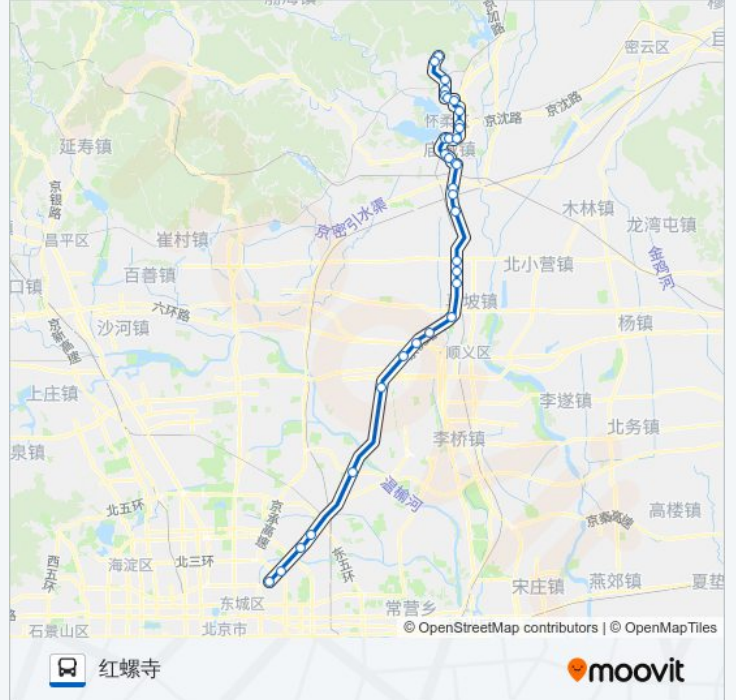

庙城(怀昌联路)

庙城北

南华园四区

南华园三区

开放路南口

怀柔汽车站

怀柔招商局

于家园

迎宾路北口

乐红园小区

红螺路

红螺路中街

刘各长村西

卢庄村口

红螺寺

你可以在moovitapp.com下载公交H57的PDF时间表和线路图。使用Moovit应用程序查询北京的实时公交、列车时刻表以及公共交通出行指南。

© 2024 Moovit - 保留所有权利