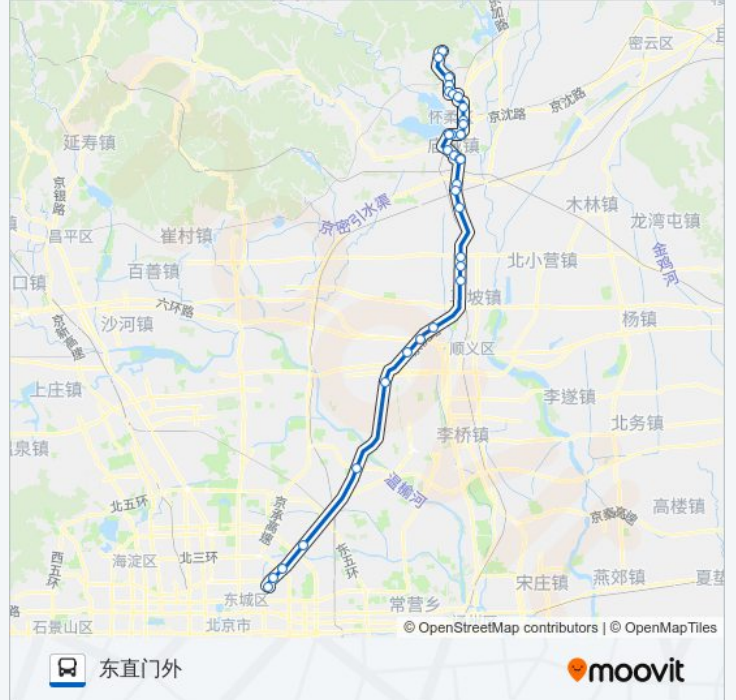

### 公交H57的时间表

往东直门外方向的时间表

星期一	14:00 - 16:00
星期二	14:00 - 16:00
星期三	14:00 - 16:00
星期四	14:00 - 16:00
星期五	14:00 - 16:00
星期六	14:00 - 16:00
星期日	14:00 - 16:00

### 公交H57的信息

方向: 东直门外

站点数量: 32

行车时间: 139 分

途经站点:

姚各庄  
衙门村  
杜兰庄  
桑普科技园  
火神营  
孙河  
京顺路丽都饭店  
三元桥  
左家庄  
东直门外

**方向: 红螺寺**

33站  
[查看时间表](#)

左家庄  
三元桥  
京顺路丽都饭店  
大山桥东  
孙河  
火神营  
桑普科技园  
杜兰庄  
衙门村  
马坡  
姚各庄  
晏子村  
牛栏山道口  
龙王头  
赵各庄(怀柔)  
焦村  
庙城东  
庙城东

**公交H57的时间表**

往红螺寺方向的时间表

星期一	14:00 - 16:00
星期二	14:00 - 16:00
星期三	14:00 - 16:00
星期四	14:00 - 16:00
星期五	14:00 - 16:00
星期六	14:00 - 16:00
星期日	14:00 - 16:00

**公交H57的信息**

方向: 红螺寺  
站点数量: 33  
行车时间: 139 分  
途经站点:

庙城(怀昌联路)

庙城北

南华园四区

南华园三区

开放路南口

怀柔汽车站