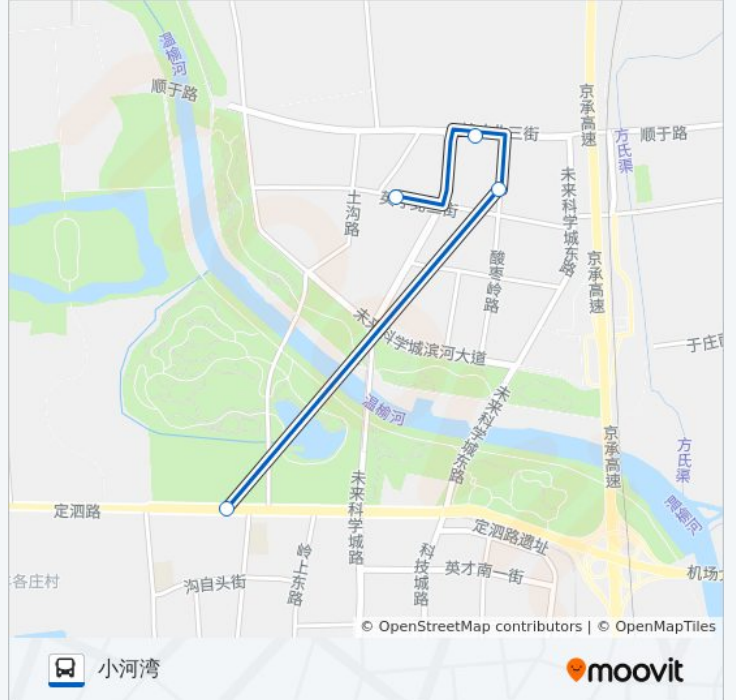

昌平专线

小河湾

下载App

公交昌平专((小河湾))共有2条行车路线。工作日的服务时间为：

(1) 小河湾: 07:30 - 18:30(2) 未来科技城北二街: 07:30 - 18:30

使用Moovit找到公交昌平专线离你最近的站点，以及公交昌平专线下班车的到站时间。

方向: 小河湾

4 站

[查看时间表](#)

未来科技城北二街

未来科技城北一街

天工路

小河湾

公交昌平专线的时间表

往小河湾方向的时间表

星期一	07:30 - 18:30
星期二	07:30 - 18:30
星期三	07:30 - 18:30
星期四	07:30 - 18:30
星期五	07:30 - 18:30
星期六	07:30 - 18:30
星期日	07:30 - 18:30

公交昌平专线的信息

方向: 小河湾

站点数量: 4

行车时间: 8 分

途经站点:

## 方向: 未来科技城北二街

4 站

[查看时间表](#)

小河湾

天工路

未来科技城北一街

未来科技城北二街