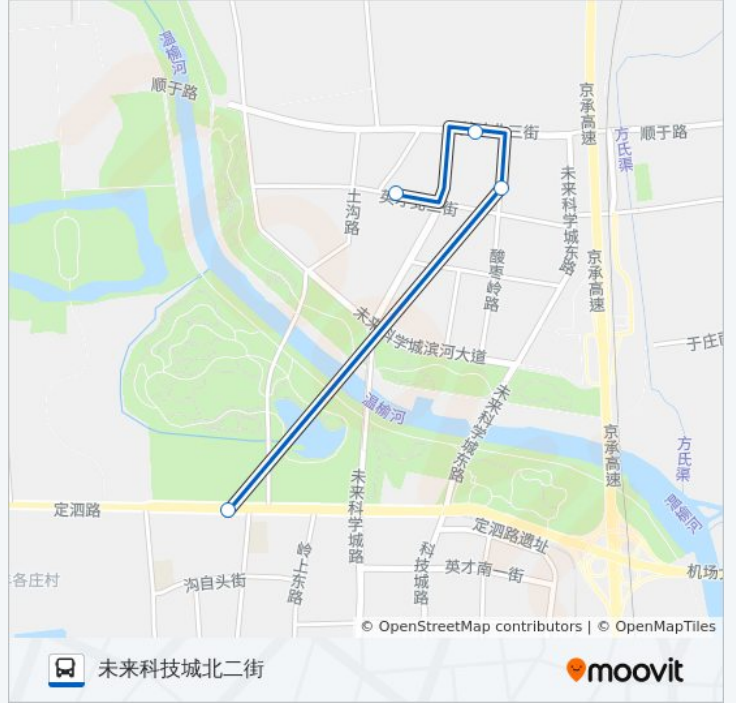

公交昌平专线的信息

方向: 小河湾

站点数量: 4

行车时间: 8 分

途经站点:

## 方向: 未来科技城北二街

4 站

[查看时间表](#)

小河湾

天工路

未来科技城北一街

未来科技城北二街

## 公交昌平专线的时间表

往未来科技城北二街方向的时间表

星期一	07:30 - 18:30
星期二	07:30 - 18:30
星期三	07:30 - 18:30
星期四	07:30 - 18:30
星期五	07:30 - 18:30
星期六	07:30 - 18:30
星期日	07:30 - 18:30

## 公交昌平专线的信息

方向: 未来科技城北二街

站点数量: 4

行车时间: 8 分

途经站点:

你可以在moovitapp.com下载公交昌平专线的PDF时间表和线路图。使用[Moovit应用程序](#)查询北京的实时公交、列车时刻表以及公共交通出行指南。

[关于Moovit](#) · [MaaS解决方案](#) · [城市列表](#) · [Moovit社区](#)

© 2024 Moovit - 保留所有权利