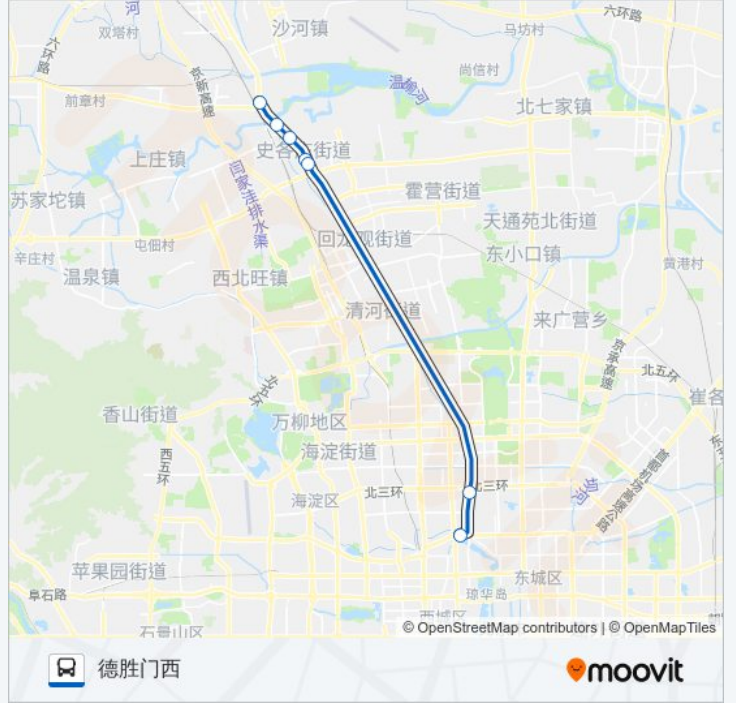

🚏 345区间

德胜门西

下载App

公交345区间((德胜门西))仅有一条行车路线。工作日的服务时间为：

(1) 德胜门西: 07:00 - 09:00

使用Moovit找到公交345区间离你最近的站点，以及公交345区间下车车的到站时间。

方向: 德胜门西

7 站

### 公交345区间的时间表

往德胜门西方向的时间表

星期一	07:00 - 09:00
星期二	07:00 - 09:00
星期三	07:00 - 09:00
星期四	07:00 - 09:00
星期五	07:00 - 09:00
星期六	07:00 - 09:00
星期日	07:00 - 09:00

### 公交345区间的信息

方向: 德胜门西

站点数量: 7

行车时间: 45 分

途经站点:

你可以在moovitapp.com下载公交345区间的PDF时间表和线路图。使用 [Moovit应用程序](#) 查询北京的实时公交、列车时刻表以及公共交通出行指南。

[关于Moovit](#) · [MaaS解决方案](#) · [城市列表](#) · [Moovit社区](#)

© 2024 Moovit - 保留所有权利

## 查看实时到站时间