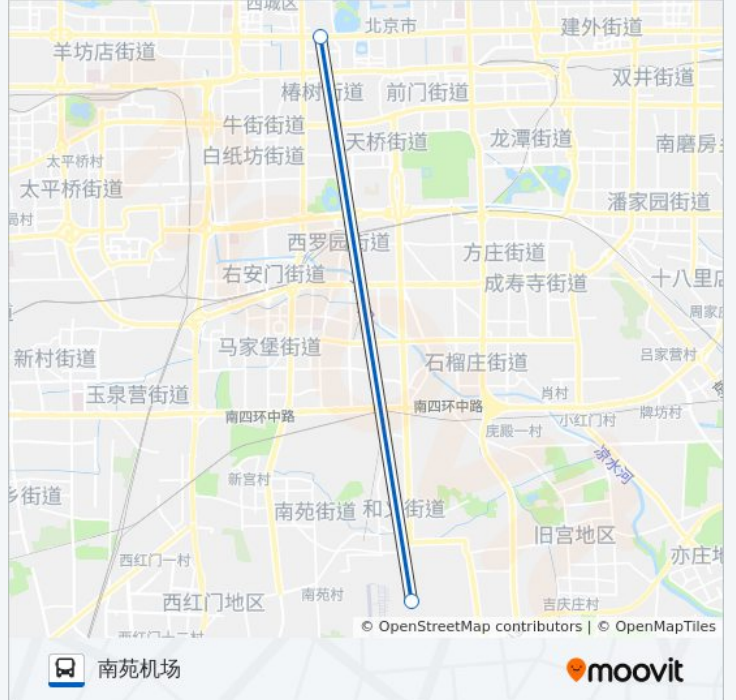

[查看时间表](#)

西单(民航营业大厦)

南苑机场

公交南苑机场专线的时间表

往南苑机场方向的时间表

星期一	06:00 - 19:00
星期二	06:00 - 19:00
星期三	06:00 - 19:00
星期四	06:00 - 19:00
星期五	06:00 - 19:00
星期六	06:00 - 19:00
星期日	06:00 - 19:00

公交南苑机场专线的信息

方向: 南苑机场

站点数量: 2

行车时间: 18 分

途经站点:

方向: 西单

5 站

[查看时间表](#)

南苑机场

大红门服装城