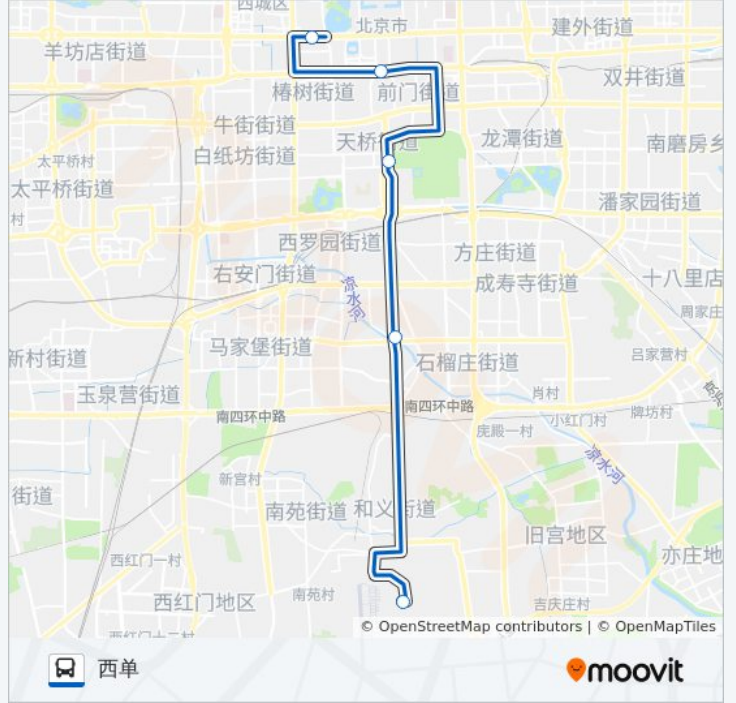

站点数量: 2

行车时间: 18 分

途经站点:

方向: 西单

5 站

[查看时间表](#)

南苑机场

大红门服装城

天坛西门

前门

西单(民航营业大厦)

公交南苑机场专线的时间表

往西单方向的时间表

星期一	09:00 - 22:00
星期二	09:00 - 22:00
星期三	09:00 - 22:00
星期四	09:00 - 22:00
星期五	09:00 - 22:00
星期六	09:00 - 22:00
星期日	09:00 - 22:00

公交南苑机场专线的信息

方向: 西单

站点数量: 5

行车时间: 21 分

途经站点:

你可以在moovitapp.com下载公交南苑机场专线的PDF时间表和线路图。使用[Moovit应用程序](#)查询北京的实时公交、列车时刻表以及公共交通出行指南。

[关于Moovit](#) · [MaaS解决方案](#) · [城市列表](#) · [Moovit社区](#)

© 2024 Moovit - 保留所有权利

查看实时到站时间