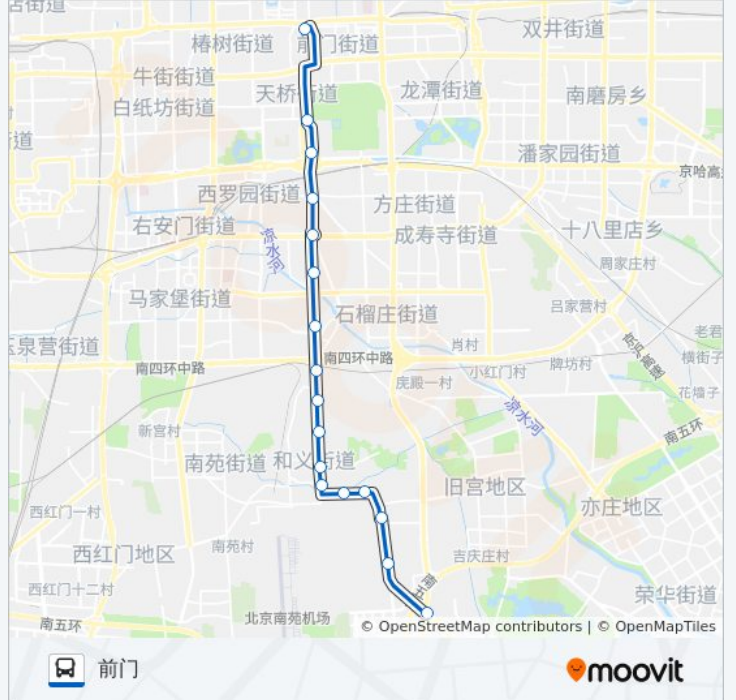

快速公交1线

前门

下载App

公交快速公交1((前门))共有2条行车路线。工作日的服务时间为：

(1) 前门: 05:00 - 22:30(2) 德茂庄: 05:30 - 23:00

使用Moovit找到公交快速公交1线离你最近的站点，以及公交快速公交1线下班车的到站时间。

方向: 前门

17站

[查看时间表](#)

德茂庄
东营房
六营门
东高地
西洼地
三营门
和义南站
和义农场
久敬庄
大红门桥
大红门西里
南苑路果园
木樨园桥
沙子口
永定门内
天坛
前门

公交快速公交1线的时间表

往前门方向的时间表

星期一	05:00 - 22:30
星期二	05:00 - 22:30
星期三	05:00 - 22:30
星期四	05:00 - 22:30
星期五	05:00 - 22:30
星期六	05:00 - 22:30
星期日	05:00 - 22:30

公交快速公交1线的信息**方向:** 前门**站点数量:** 17**行车时间:** 49 分**途经站点:**

方向: 德茂庄

17 站

[查看时间表](#)

- 前门
- 天坛
- 永定门内
- 沙子口
- 木樨园桥
- 南苑路果园
- 大红门西里
- 大红门桥
- 久敬庄
- 和义农场
- 和义南站
- 三营门
- 西洼地
- 东高地
- 六营门
- 东营房
- 德茂庄

公交快速公交1线的时间表

往德茂庄方向的时间表

星期一	05:30 - 23:00
星期二	05:30 - 23:00
星期三	05:30 - 23:00
星期四	05:30 - 23:00
星期五	05:30 - 23:00
星期六	05:30 - 23:00
星期日	05:30 - 23:00

公交快速公交1线的信息

方向: 德茂庄

站点数量: 17

行车时间: 49 分

途经站点:

你可以在moovitapp.com下载公交快速公交1线的PDF时间表和线路图。使用[Moovit应用程序](#)查询北京的实时公交、列车时刻表以及公共交通出行指南。