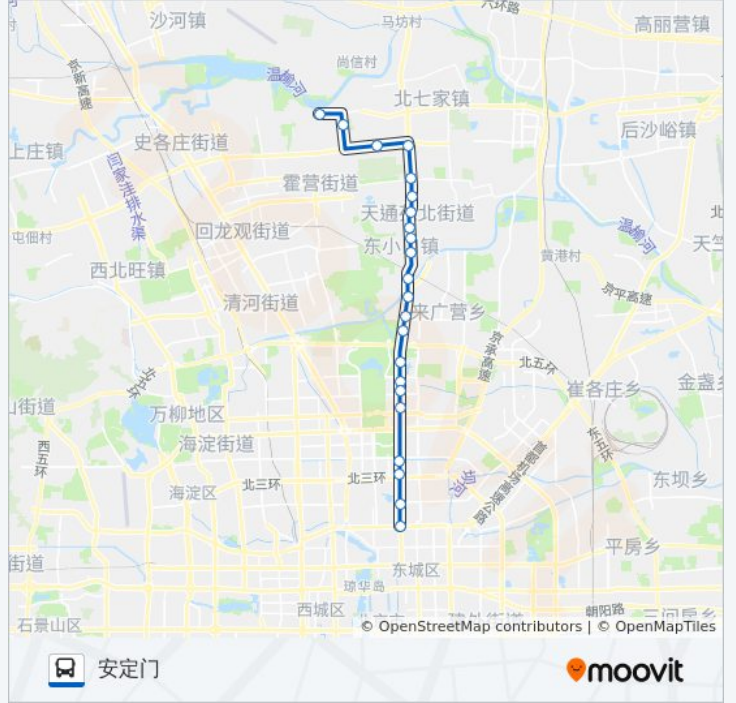

## 方向: 安定门

22 站

[查看时间表](#)

宏福苑小区西  
宏福苑小区南  
王府温馨公寓  
平西府(立汤路)  
东三旗  
地铁天通苑北站(东三旗)  
东三旗南站  
天通苑太平庄  
天通西苑北  
天通西苑南  
立水桥北站  
立水桥(立汤路)  
天乐园小区  
仰山桥北  
仰山桥南  
慧忠北里北  
慧忠北里  
炎黄艺术馆  
五路居  
安贞桥北  
蒋宅口  
安定门东站

## 公交快速公交3线的时间表

往安定门方向的时间表

星期一	05:00 - 23:00
星期二	05:00 - 23:00
星期三	05:00 - 23:00
星期四	05:00 - 23:00
星期五	05:00 - 23:00
星期六	05:00 - 23:00
星期日	05:00 - 23:00

## 公交快速公交3线的信息

方向: 安定门

站点数量: 22

行车时间: 71 分

途经站点:

**方向: 宏福苑小区西**

22 站  
[查看时间表](#)

- 安定门
- 蒋宅口
- 安贞桥北
- 五路居
- 炎黄艺术馆
- 慧忠北里
- 慧忠北里北
- 仰山桥南
- 仰山桥北
- 天乐园小区
- 立水桥南站
- 立水桥北站
- 天通西苑南
- 天通西苑北
- 天通苑太平庄
- 东三旗南站
- 地铁天通苑北站(东三旗)
- 东三旗

**公交快速公交3线的时间表**

往宏福苑小区西方向的时间表

星期一	05:00 - 23:00
星期二	05:00 - 23:00
星期三	05:00 - 23:00
星期四	05:00 - 23:00
星期五	05:00 - 23:00
星期六	05:00 - 23:00
星期日	05:00 - 23:00

**公交快速公交3线的信息**

方向: 宏福苑小区西  
 站点数量: 22  
 行车时间: 72 分  
 途经站点: