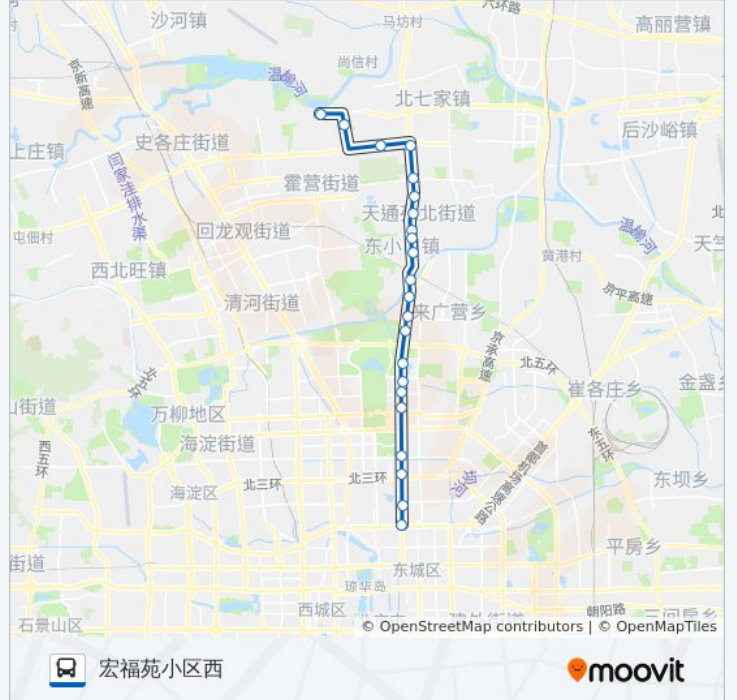

## 快速公交3线

安定门

下载App

公交快速公交3(安定门)共有2条行车路线。工作日的服务时间为：

(1) 安定门: 05:00 - 23:00(2) 宏福苑小区西: 05:00 - 23:00

使用Moovit找到公交快速公交3线离你最近的站点，以及公交快速公交3线下班车的到站时间。

## 公交快速公交3线的信息

方向: 安定门

站点数量: 22

行车时间: 71 分

途经站点:

**方向: 宏福苑小区西**

22 站  
[查看时间表](#)

- 安定门
- 蒋宅口
- 安贞桥北
- 五路居
- 炎黄艺术馆
- 慧忠北里
- 慧忠北里北
- 仰山桥南
- 仰山桥北
- 天乐园小区
- 立水桥南站
- 立水桥北站
- 天通西苑南
- 天通西苑北
- 天通苑太平庄
- 东三旗南站
- 地铁天通苑北站(东三旗)
- 东三旗

**公交快速公交3线的时间表**

往宏福苑小区西方向的时间表

星期一	05:00 - 23:00
星期二	05:00 - 23:00
星期三	05:00 - 23:00
星期四	05:00 - 23:00
星期五	05:00 - 23:00
星期六	05:00 - 23:00
星期日	05:00 - 23:00

**公交快速公交3线的信息**

方向: 宏福苑小区西  
 站点数量: 22  
 行车时间: 72 分  
 途经站点:

平西王府路口南

王府温馨公寓

宏福苑小区南

宏福苑小区西

你可以在moovitapp.com下载公交快速公交3线的PDF时间表和线路图。使用[Moovit应用程序](#)查询北京的实时公交、列车时刻表以及公共交通出行指南。

[关于Moovit](#) · [MaaS解决方案](#) · [城市列表](#) · [Moovit社区](#)

© 2024 Moovit - 保留所有权利