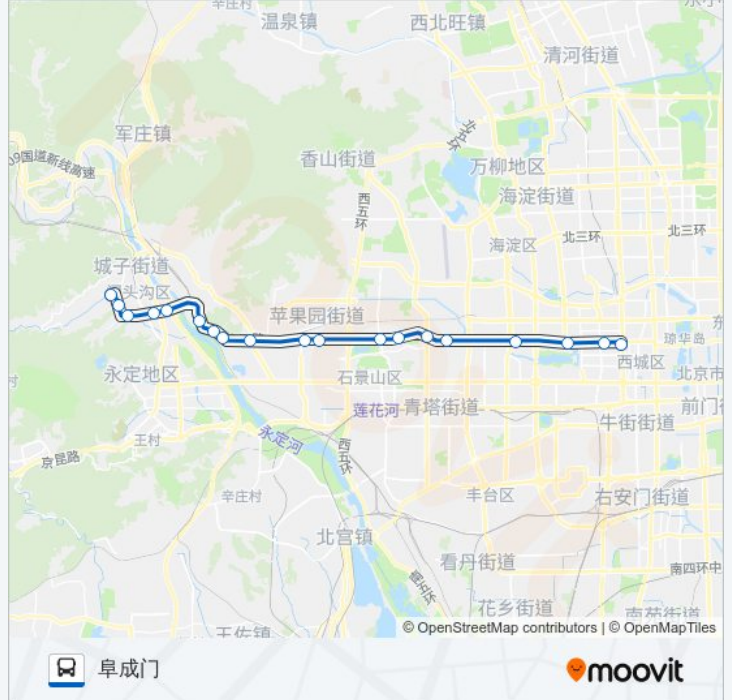

[查看时间表](#)

龙泉西公交场站

中门寺街

门头沟教委小区

双峪环岛西

侯庄子

麻峪

石景山火车站

西钓鱼台

白堆子口东

展览路

阜成门

公交快速公交4线的时间表

往阜成门方向的时间表

星期一	05:00 - 22:30
星期二	05:00 - 22:30
星期三	05:00 - 22:30
星期四	05:00 - 22:30
星期五	05:00 - 22:30
星期六	05:00 - 22:30
星期日	05:00 - 22:30

公交快速公交4线的信息

方向: 阜成门

站点数量: 19

行车时间: 62 分

途经站点:

方向: 龙泉西公交场

19 站
[查看时间表](#)

- 阜成门
- 展览路
- 白堆子口西
- 西钓鱼台
- 阜永路口西
- 阜玉路口
- 沙石路口西
- 龚村东口
- 杨庄东
- 杨庄
- 金安桥西
- 广宁村
- 石景山火车站
- 麻峪
- 侯庄子
- 双峪环岛西
- 门头沟教委小区
- 中门寺街

公交快速公交4线的时间表

往龙泉西公交场方向的时间表

星期一	05:30 - 23:00
星期二	05:30 - 23:00
星期三	05:30 - 23:00
星期四	05:30 - 23:00
星期五	05:30 - 23:00
星期六	05:30 - 23:00
星期日	05:30 - 23:00

公交快速公交4线的信息

方向: 龙泉西公交场

站点数量: 19

行车时间: 61 分

途经站点:

龙泉西公交场站