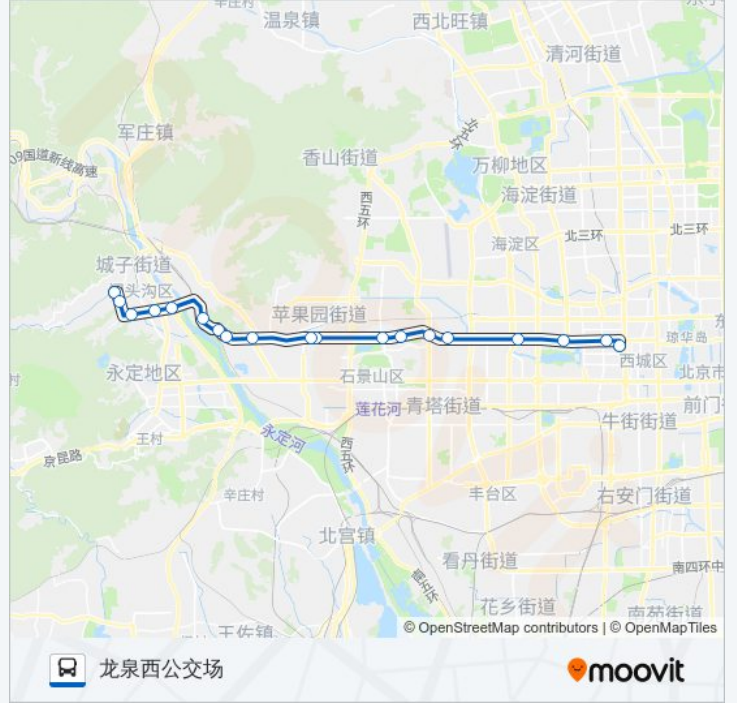

方向: 阜成门

站点数量: 19

行车时间: 62 分

途经站点:

方向: 龙泉西公交场

19 站
[查看时间表](#)

- 阜成门
- 展览路
- 白堆子口西
- 西钓鱼台
- 阜永路口西
- 阜玉路口
- 沙石路口西
- 龚村东口
- 杨庄东
- 杨庄
- 金安桥西
- 广宁村
- 石景山火车站
- 麻峪
- 侯庄子
- 双峪环岛西
- 门头沟教委小区
- 中门寺街

公交快速公交4线的时间表

往龙泉西公交场方向的时间表

星期一	05:30 - 23:00
星期二	05:30 - 23:00
星期三	05:30 - 23:00
星期四	05:30 - 23:00
星期五	05:30 - 23:00
星期六	05:30 - 23:00
星期日	05:30 - 23:00

公交快速公交4线的信息

方向: 龙泉西公交场

站点数量: 19

行车时间: 61 分

途经站点:

龙泉西公交场站