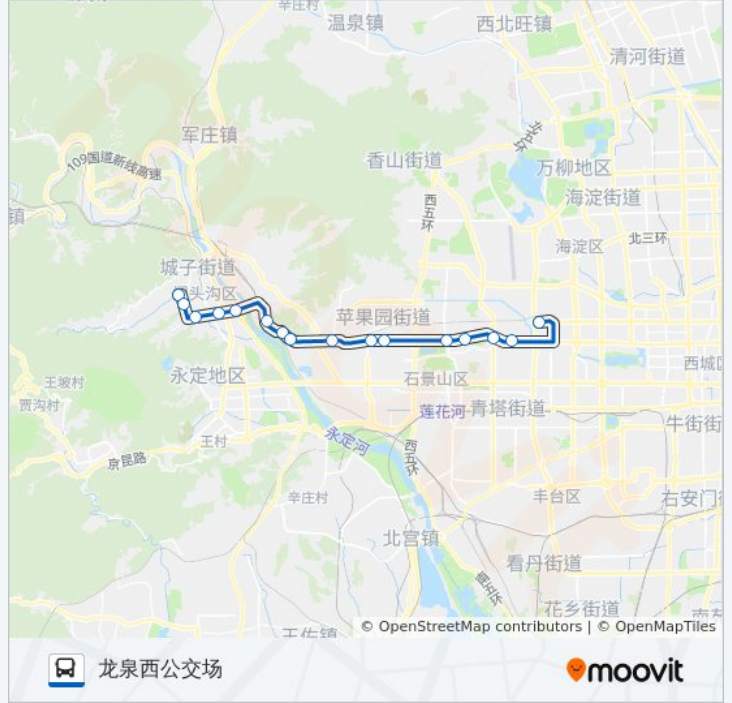

地铁海淀五路居站

公交快速公交4线支的时间表

往地铁海淀五路居方向的时间表

星期一	05:10 - 22:30
星期二	05:10 - 22:30
星期三	05:10 - 22:30
星期四	05:10 - 22:30
星期五	05:10 - 22:30
星期六	05:10 - 22:30
星期日	05:10 - 22:30

公交快速公交4线支的信息

方向: 地铁海淀五路居

站点数量: 16

行车时间: 53 分

途经站点:

方向: 龙泉西公交场

16 站

[查看时间表](#)

地铁海淀五路居站
 阜永路口西
 阜玉路口
 沙石路口西
 龚村东口
 杨庄东
 杨庄
 金顶南路
 广宁村
 石景山火车站
 麻峪
 侯庄子
 双峪环岛西
 门头沟教委小区
 中门寺街
 龙泉西公交场站

公交快速公交4线支的时间表

往龙泉西公交场方向的时间表

星期一	05:30 - 23:00
星期二	05:30 - 23:00
星期三	05:30 - 23:00
星期四	05:30 - 23:00
星期五	05:30 - 23:00
星期六	05:30 - 23:00
星期日	05:30 - 23:00

公交快速公交4线支的信息

方向: 龙泉西公交场

站点数量: 16

行车时间: 53 分

途经站点:

你可以在moovitapp.com下载公交快速公交4线支的PDF时间表和线路图。使用[Moovit应用程序](#)查询北京的实时公交、列车时刻表以及公共交通出行指南。

[关于Moovit](#) · [MaaS解决方案](#) · [城市列表](#) · [Moovit社区](#)

© 2024 Moovit - 保留所有权利

查看实时到站时间