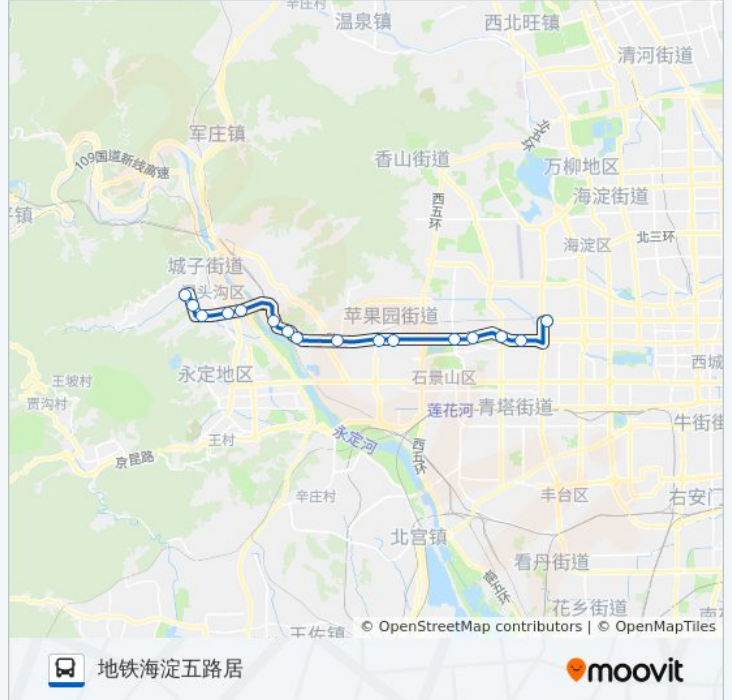

快速公交4线支

地铁海淀五路居

下载App

公交快速公交4支((地铁海淀五路居))共有2条行车路线。工作日的服务时间为：

(1) 地铁海淀五路居: 05:10 - 22:30(2) 龙泉西公交场: 05:30 - 23:00

使用Moovit找到公交快速公交4线支离你最近的站点，以及公交快速公交4线支下车的到站时间。

方向: 地铁海淀五路居

16 站

地铁海淀五路居站

公交快速公交4线支的时间表

往地铁海淀五路居方向的时间表

星期一	05:10 - 22:30
星期二	05:10 - 22:30
星期三	05:10 - 22:30
星期四	05:10 - 22:30
星期五	05:10 - 22:30
星期六	05:10 - 22:30
星期日	05:10 - 22:30

公交快速公交4线支的信息

方向: 地铁海淀五路居

站点数量: 16

行车时间: 53 分

途经站点:

方向: 龙泉西公交场

16 站

[查看时间表](#)

地铁海淀五路居站
 阜永路口西
 阜玉路口
 沙石路口西
 龚村东口
 杨庄东
 杨庄
 金顶南路
 广宁村
 石景山火车站
 麻峪
 侯庄子
 双峪环岛西
 门头沟教委小区
 中门寺街
 龙泉西公交场站

公交快速公交4线支的时间表

往龙泉西公交场方向的时间表

星期一	05:30 - 23:00
星期二	05:30 - 23:00
星期三	05:30 - 23:00
星期四	05:30 - 23:00
星期五	05:30 - 23:00
星期六	05:30 - 23:00
星期日	05:30 - 23:00

公交快速公交4线支的信息

方向: 龙泉西公交场

站点数量: 16

行车时间: 53 分

途经站点:

你可以在moovitapp.com下载公交快速公交4线支的PDF时间表和线路图。使用[Moovit应用程序](#)查询北京的实时公交、列车时刻表以及公共交通出行指南。

[关于Moovit](#) · [MaaS解决方案](#) · [城市列表](#) · [Moovit社区](#)

© 2024 Moovit - 保留所有权利