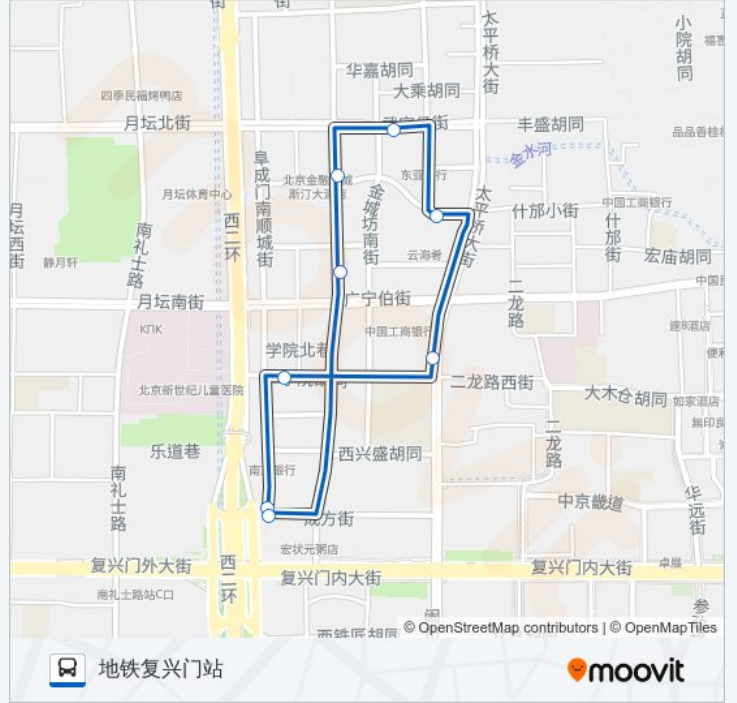

金融街1号专线

地铁复兴门站

下载App

公交金融街1号专((地铁复兴门站))仅有一条行车路线。工作日的服务时间为：

(1) 地铁复兴门站: 07:15 - 19:00

使用Moovit找到公交金融街1号专线离你最近的站点，以及公交金融街1号专线下车的到站时间。

方向: 地铁复兴门站

8 站

[查看时间表](#)

地铁复兴门站

金融街购物中心

金树街

武定胡同

金城坊街

辟才胡同

投资广场

地铁复兴门站

公交金融街1号专线的时间表

往地铁复兴门站方向的时间表

星期一	07:15 - 19:00
星期二	07:15 - 19:00
星期三	07:15 - 19:00
星期四	07:15 - 19:00
星期五	07:15 - 19:00
星期六	07:15 - 19:00
星期日	07:15 - 19:00

公交金融街1号专线的信息

方向: 地铁复兴门站

站点数量: 8

行车时间: 14 分

途经站点:

你可以在moovitapp.com下载公交金融街1号专线的PDF时间表和线路图。使用[Moovit应用程序](#)查询北京的实时公交、列车时刻表以及公共交通出行指南。

[关于Moovit](#) · [MaaS解决方案](#) · [城市列表](#) · [Moovit社区](#)

© 2024 Moovit - 保留所有权利

查看实时到站时间