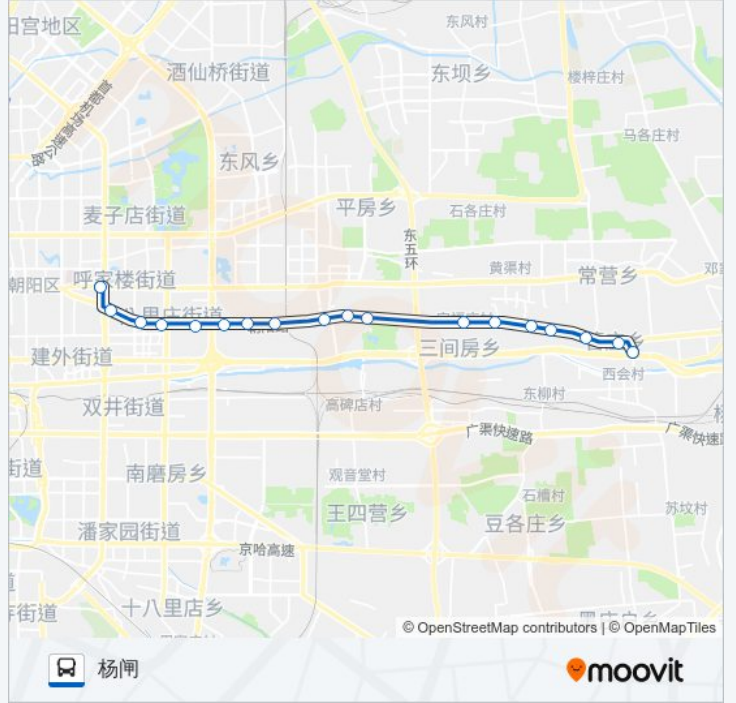

快速公交2线区间

东大桥东

下载App

公交快速公交2区间((东大桥东))共有2条行车路线。工作日的服务时间为：

(1) 东大桥东: 05:15 - 22:25(2) 杨闸: 05:52 - 23:02

使用Moovit找到公交快速公交2线区间离你最近的站点，以及公交快速公交2线区间下车车的到站时间。

方向: 东大桥东

19站

[查看时间表](#)

杨闸
杨闸环岛西
管庄
周家井
朝阳路三间房
第二外国语学院
定福庄
民航医院
太平庄
青年路南口
十里堡(西行)
东八里庄
慈云寺
英家坟
红庙路口西
小庄路口西
呼家楼西
东大桥
东大桥东

公交快速公交2线区间的时间表

往东大桥东方向的时间表

星期一	05:15 - 22:25
星期二	05:15 - 22:25
星期三	05:15 - 22:25
星期四	05:15 - 22:25
星期五	05:15 - 22:25
星期六	05:15 - 22:25
星期日	05:15 - 22:25

公交快速公交2线区间的信息**方向:** 东大桥东**站点数量:** 19**行车时间:** 49 分**途经站点:**

方向: 杨闸

18 站

[查看时间表](#)

- 东大桥东
- 呼家楼东
- 小庄路口东
- 红庙路口西
- 英家坟
- 慈云寺
- 东八里庄
- 十里堡
- 青年路南口
- 太平庄
- 民航医院
- 定福庄
- 第二外国语学院
- 朝阳路三间房
- 周家井
- 管庄(朝阳路)
- 杨闸环岛西
- 杨闸

公交快速公交2线区间的时间表

往杨闸方向的时间表

星期一	05:52 - 23:02
星期二	05:52 - 23:02
星期三	05:52 - 23:02
星期四	05:52 - 23:02
星期五	05:52 - 23:02
星期六	05:52 - 23:02
星期日	05:52 - 23:02

公交快速公交2线区间的信息

方向: 杨闸

站点数量: 18

行车时间: 46 分

途经站点: