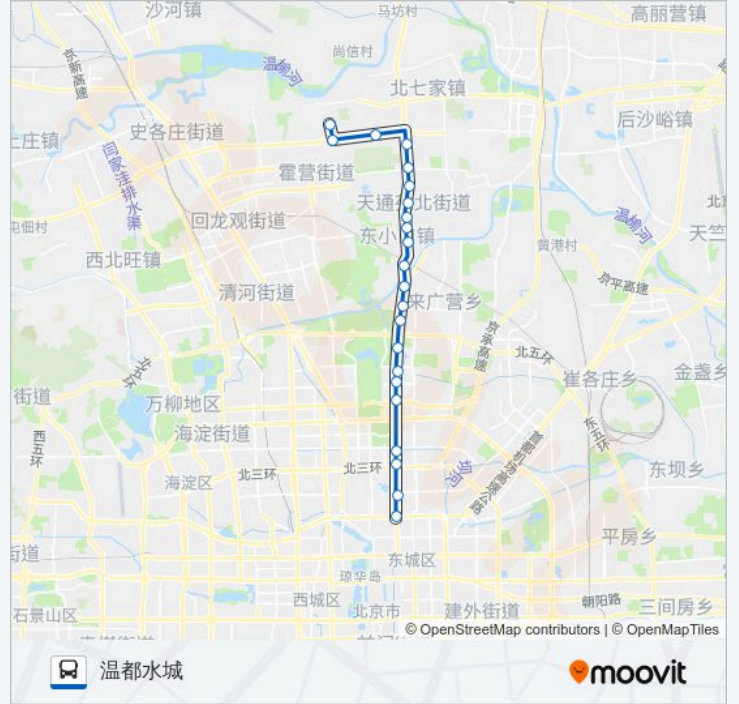

快速公交3线区间

安定门

下载App

公交快速公交3区间((安定门))共有2条行车路线。工作日的服务时间为：

(1) 安定门: 05:00 - 22:00(2) 温都水城: 06:00 - 23:00

使用Moovit找到公交快速公交3线区间离你最近的站点，以及公交快速公交3线区间下车车的到站时间。

方向: 安定门

23 站

天通苑太平庄

东三旗南站

地铁天通苑北站(东三旗)

东三旗

公交快速公交3线区间的时间表

往温都水城方向的时间表

星期一	06:00 - 23:00
星期二	06:00 - 23:00
星期三	06:00 - 23:00
星期四	06:00 - 23:00
星期五	06:00 - 23:00
星期六	06:00 - 23:00
星期日	06:00 - 23:00

公交快速公交3线区间的信息

方向: 温都水城

站点数量: 22

行车时间: 71 分

途经站点:

平西王府路口南

王府温馨公寓

平西王府西

温都水城

你可以在moovitapp.com下载公交快速公交3线区间的PDF时间表和线路图。使用Moovit应用程序查询北京的实时公交、列车时刻表以及公共交通出行指南。

© 2024 Moovit - 保留所有权利