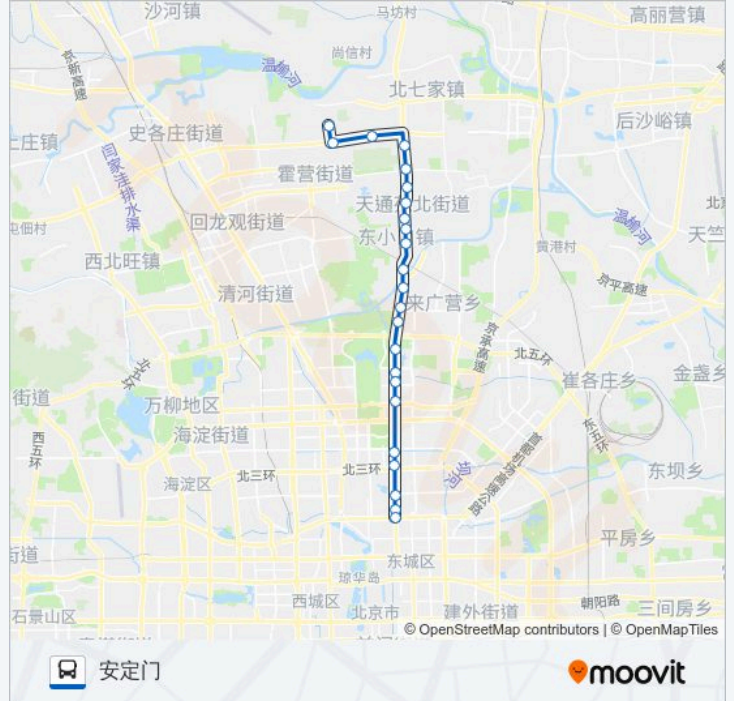

[查看时间表](#)

温都水城
平西王府西
王府温馨公寓
平西王府路口南
东三旗
地铁天通苑北站(东三旗)
东三旗南站
天通苑太平庄
天通西苑北
天通西苑南
立水桥北站
立水桥(立汤路)
天乐园小区
仰山桥北
仰山桥南
慧忠北里北
慧忠北里
炎黄艺术馆
五路居
安贞桥北
蒋宅口

公交快速公交3线区间的时间表

往安定门方向的时间表

星期一	05:00 - 22:00
星期二	05:00 - 22:00
星期三	05:00 - 22:00
星期四	05:00 - 22:00
星期五	05:00 - 22:00
星期六	05:00 - 22:00
星期日	05:00 - 22:00

公交快速公交3线区间的信息

方向: 安定门

站点数量: 23

行车时间: 71 分

途经站点:

地坛西门

安定门东站

方向: 温都水城

22 站

[查看时间表](#)

安定门东站

蒋宅口

安贞桥北

五路居

炎黄艺术馆

慧忠北里

方向: 温都水城

站点数量: 22

行车时间: 71 分

途经站点:

平西王府路口南

王府温馨公寓

平西王府西

温都水城