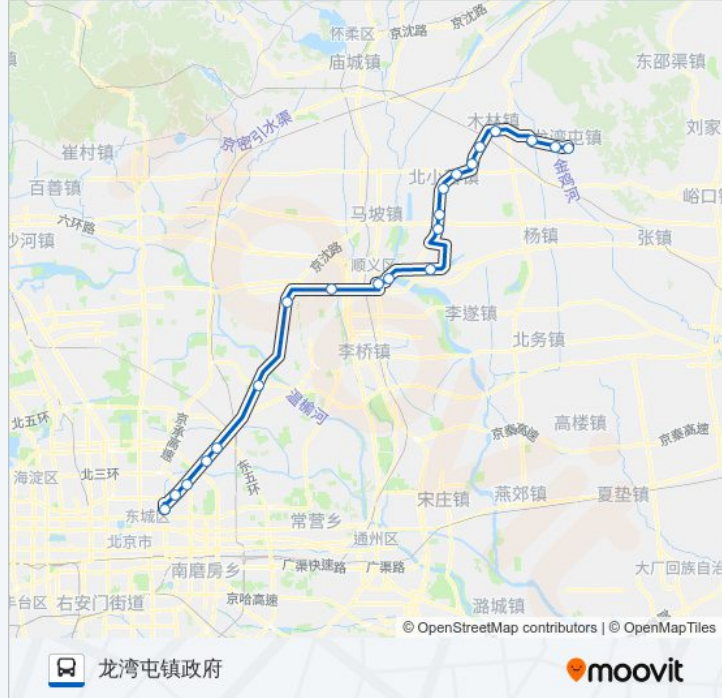

## 方向: 龙湾屯镇政府

21 站

[查看时间表](#)

- 东直门
- 左家庄
- 三元桥
- 京顺路丽都饭店
- 大山桥东
- 孙河
- 火神营
- 南法信(顺平路)
- 东风小学
- 顺义东大桥环岛
- 俸伯(顺平辅线)
- 郝家町
- 马辛庄
- 北小营
- 上辇
- 魏家店
- 沿头
- 木林

## 公交东直门-焦庄户专线的时间表

往龙湾屯镇政府方向的时间表

星期一	06:30 - 21:30
星期二	06:30 - 21:30
星期三	06:30 - 21:30
星期四	06:30 - 21:30
星期五	06:30 - 21:30
星期六	06:30 - 21:30
星期日	06:30 - 21:30

## 公交东直门-焦庄户专线的信息

方向: 龙湾屯镇政府

站点数量: 21

行车时间: 105 分

途经站点:

王洋庄

史中坞

龙湾屯镇政府