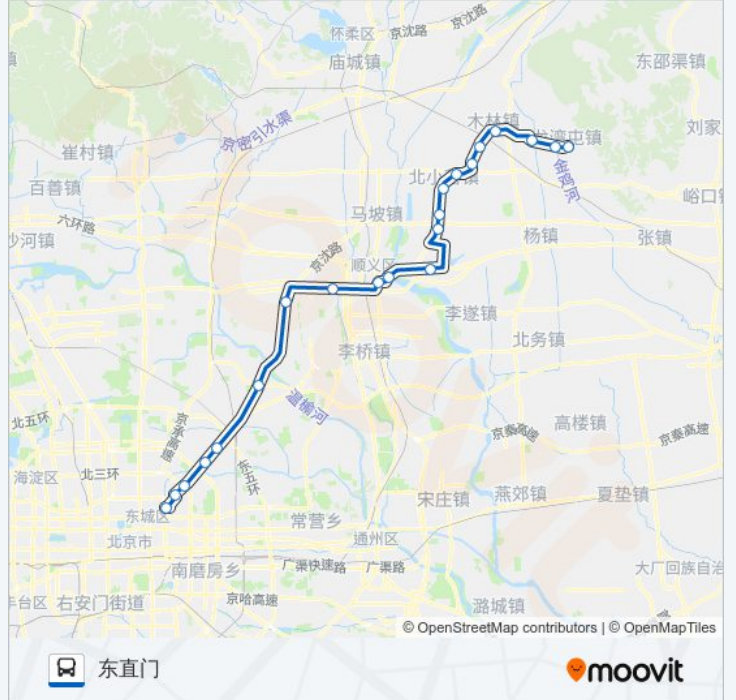

## 公交东直门-焦庄户专线的时间表

往东直门方向的时间表

星期一	06:30 - 21:30
星期二	06:30 - 21:30
星期三	06:30 - 21:30
星期四	06:30 - 21:30
星期五	06:30 - 21:30
星期六	06:30 - 21:30
星期日	06:30 - 21:30

## 公交东直门-焦庄户专线的信息

方向: 东直门

站点数量: 21

行车时间: 104 分

途经站点:

## 方向: 龙湾屯镇政府

21 站

[查看时间表](#)

- 东直门
- 左家庄
- 三元桥
- 京顺路丽都饭店
- 大山桥东
- 孙河
- 火神营
- 南法信(顺平路)
- 东风小学
- 顺义东大桥环岛
- 俸伯(顺平辅线)
- 郝家町
- 马辛庄
- 北小营
- 上辇
- 魏家店
- 沿头
- 木林

## 公交东直门-焦庄户专线的信息

方向: 龙湾屯镇政府

站点数量: 21

行车时间: 105 分

途经站点:

王洋庄

史中坞

龙湾屯镇政府